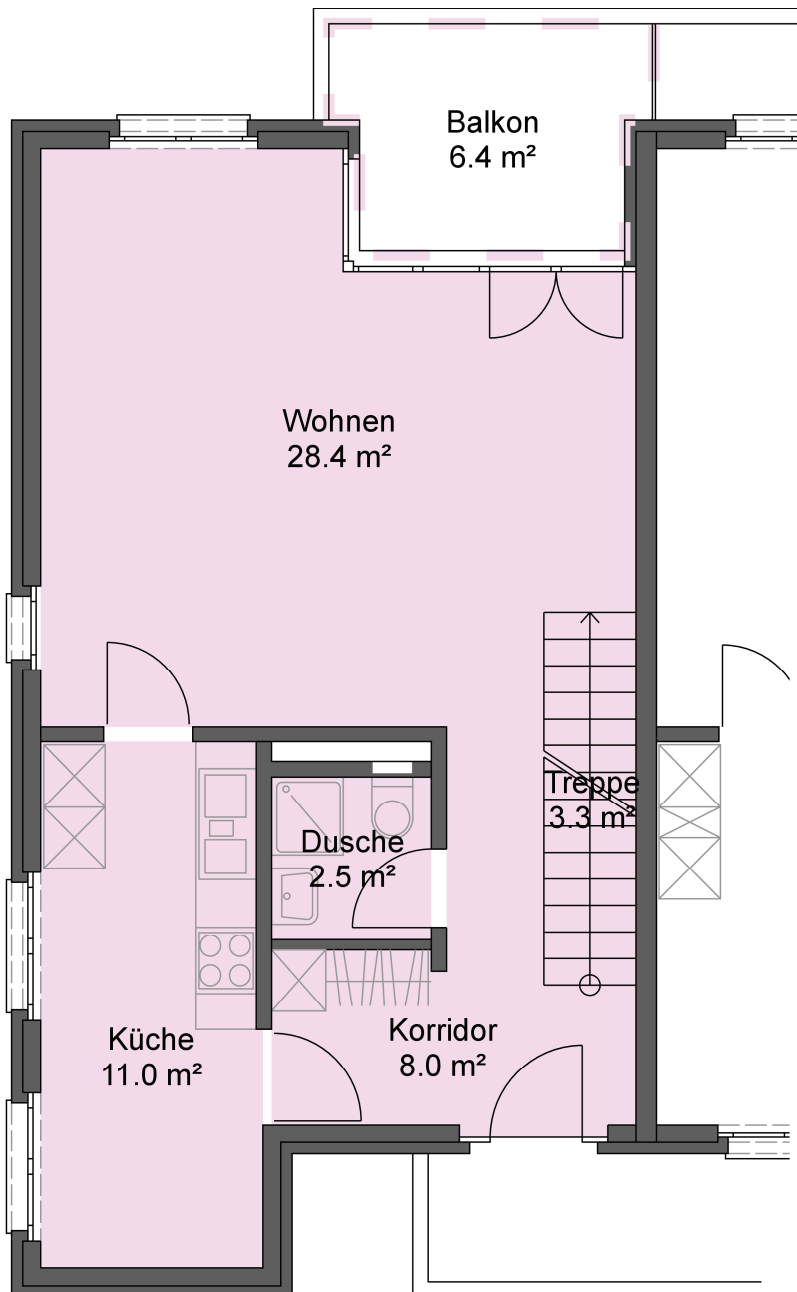

# 4.5 - Zimmer - Maisonette-Wohnung Rosenburgstrasse 16, 8630 Rütli

Mietobjekt: 3912.04.0055  
Etage: 3. OG  
Mietfläche ca.: 114 m<sup>2</sup>

15.02.2024 / Änderungen vorbehalten

## 4.5 - Zimmer - Maisonette-Wohnung Rosenburgstrasse 16, 8630 Rütli

Mietobjekt: 3912.04.0055  
Etage: 3. OG  
Mietfläche ca.: 114 m<sup>2</sup>

15.02.2024 / Änderungen vorbehalten

# 4.5 - Zimmer - Maisonette-Wohnung Rosenburgstrasse 16, 8630 Rüti

Mietobjekt: 3912.04.0055  
Etage: 3. OG  
Mietfläche ca.: 114 m<sup>2</sup>

15.02.2024 / Änderungen vorbehalten