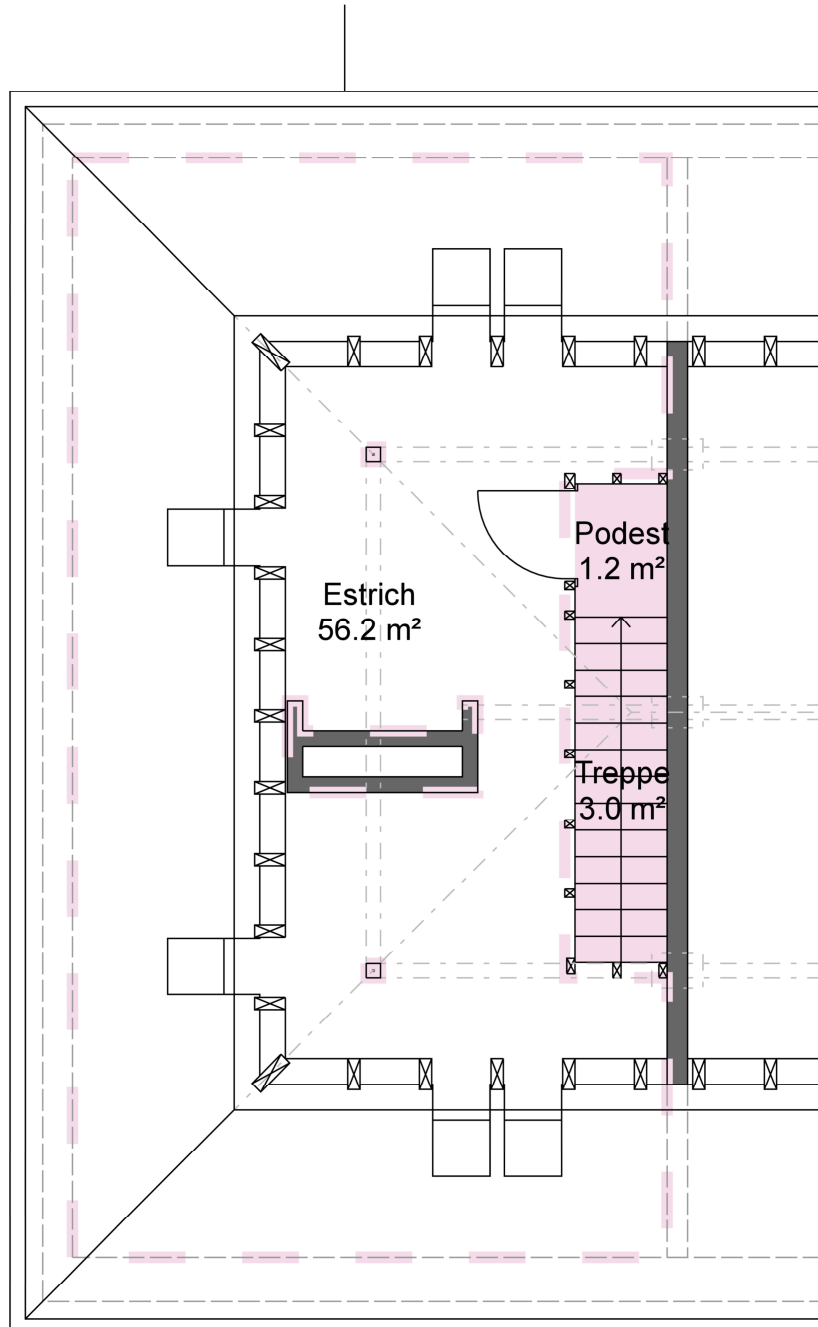

# 4.5 - Zimmer - Maisonette-Wohnung Rosenburgstrasse 16, 8630 Rütli

Mietobjekt: 3912.04.0055  
Etage: 3. OG  
Mietfläche ca.: 114 m<sup>2</sup>

15.02.2024 / Änderungen vorbehalten

## 4.5 - Zimmer - Maisonette-Wohnung Rosenburgstrasse 16, 8630 Rütli

Mietobjekt: 3912.04.0055  
Etage: 3. OG  
Mietfläche ca.: 114 m<sup>2</sup>

15.02.2024 / Änderungen vorbehalten

# 4.5 - Zimmer - Maisonette-Wohnung Rosenburgstrasse 16, 8630 Rüti

Mietobjekt: 3912.04.0055  
Etage: 3. OG  
Mietfläche ca.: 114 m<sup>2</sup>

15.02.2024 / Änderungen vorbehalten