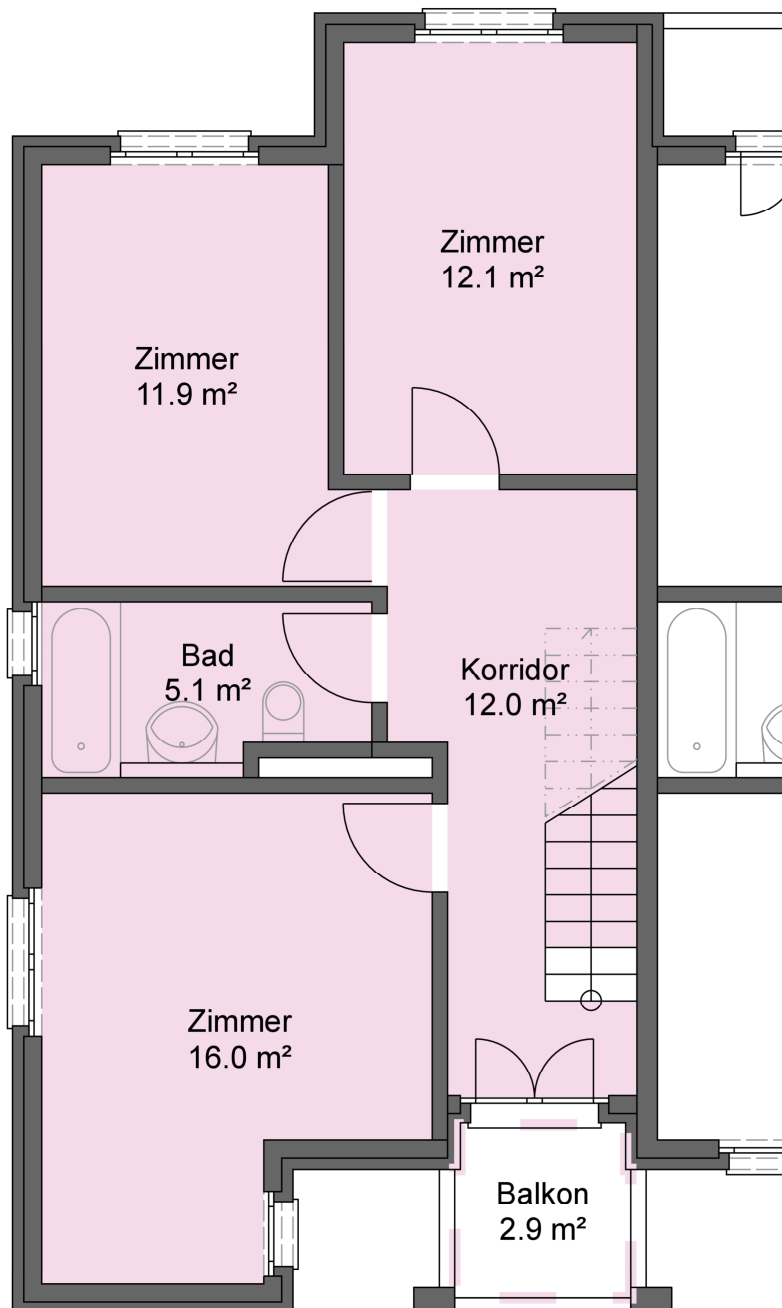

# 4.5 - Zimmer - Maisonette-Wohnung Rosenburgstrasse 16, 8630 Rütli

Mietobjekt: 3912.04.0055  
Etage: 3. OG  
Mietfläche ca.: 114 m<sup>2</sup>

15.02.2024 / Änderungen vorbehalten

## 4.5 - Zimmer - Maisonette-Wohnung Rosenburgstrasse 16, 8630 Rütli

Mietobjekt: 3912.04.0055  
Etage: 3. OG  
Mietfläche ca.: 114 m<sup>2</sup>

15.02.2024 / Änderungen vorbehalten

# 4.5 - Zimmer - Maisonette-Wohnung Rosenburgstrasse 16, 8630 Rüti

Mietobjekt: 3912.04.0055  
Etage: 3. OG  
Mietfläche ca.: 114 m<sup>2</sup>

15.02.2024 / Änderungen vorbehalten