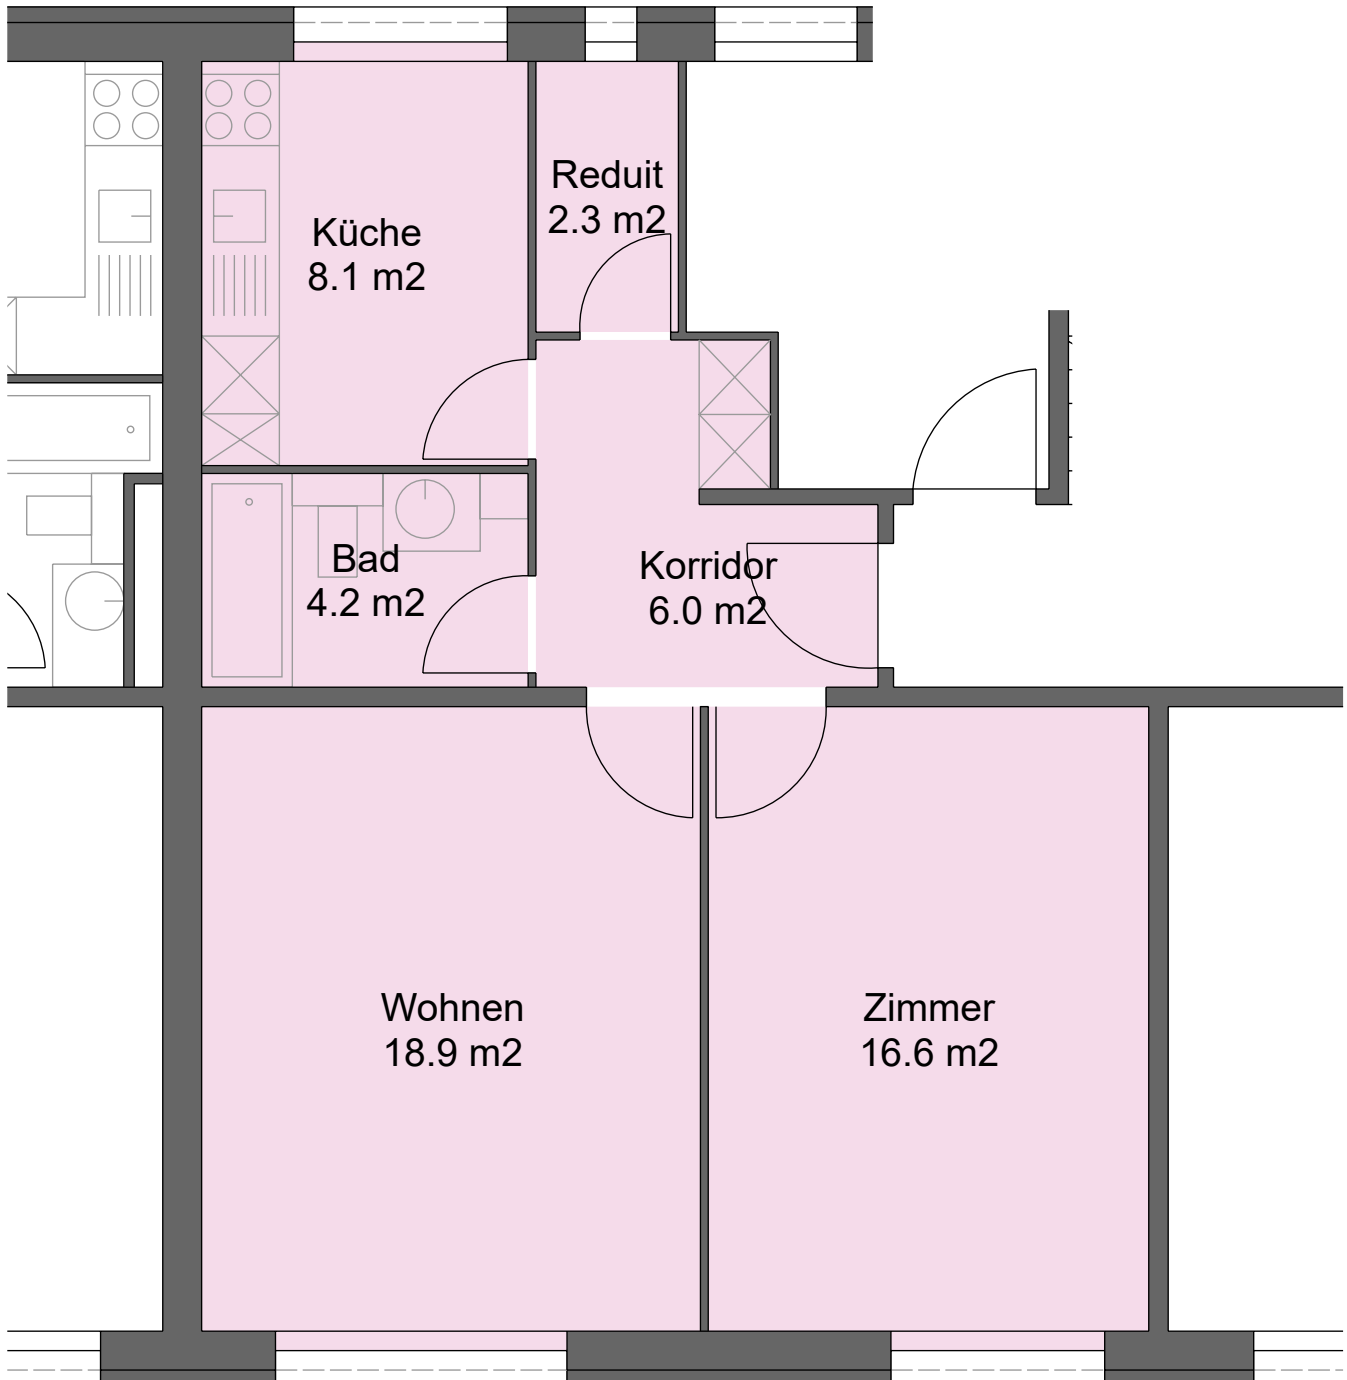

2 - Zimmer - Wohnung 8049 Zürich, Imbisbühlstrasse 146/148

Mietobjekt: 2230.06.0002
Etage: Hochparterre
Mietfläche ca.: 56 m²

Änderungen vorbehalten / 05.11.2019