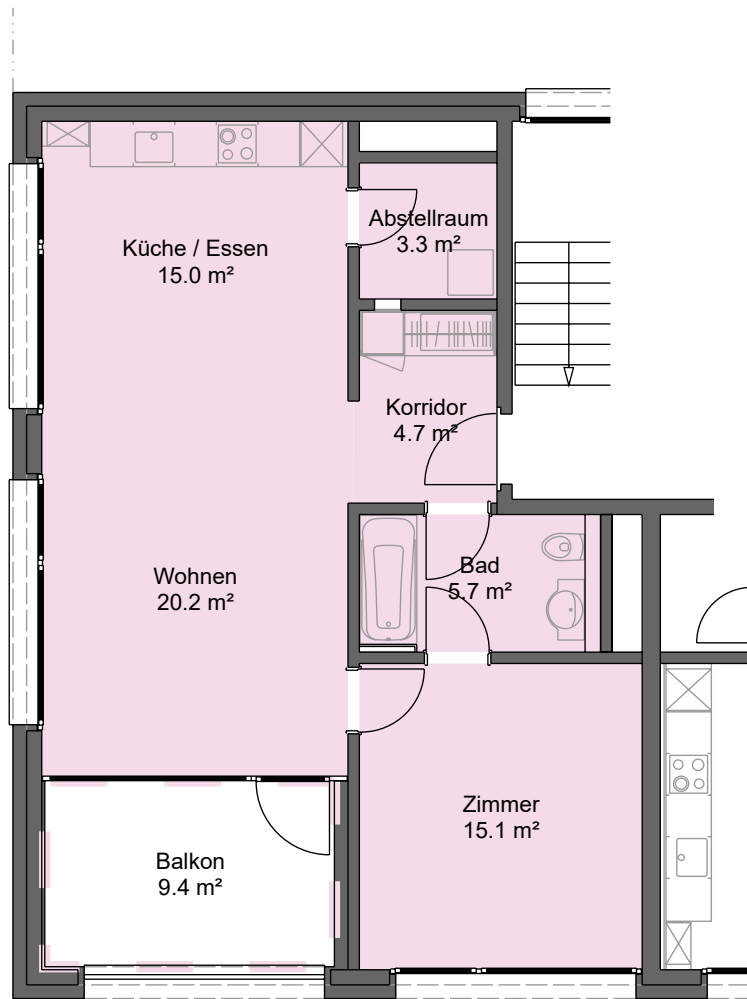

## 2.5 - Zimmer - Wohnung Gürtelstrasse 70, 7000 Chur

Mietobjekt: 7171.08.0103  
Etage: 1. OG  
Mietfläche ca.: 64 m<sup>2</sup>

10.05.2024 / Änderungen vorbehalten