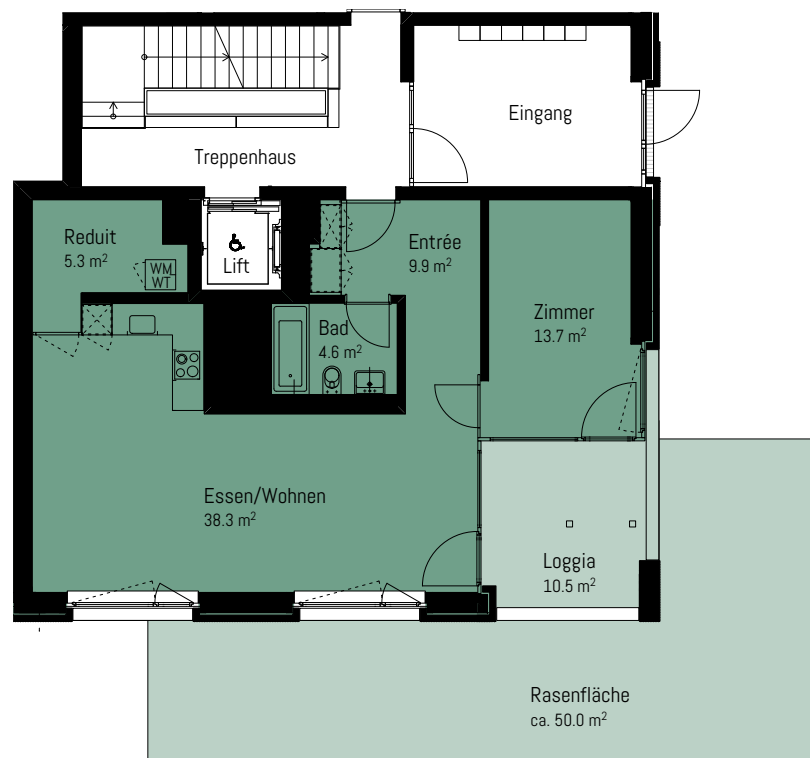

2½-Zimmer-Wohnung EG

In der Ey 23

Wohnfläche 71.6 m²
Loggia / Terrasse 10.5 m²
Rasenfläche 50.0 m²

Wohnungsnummer

EG / 23.0001

In der Ey, 8047 Zürich

Massstab 1:150 

Wohnfläche = Summe sämtlicher Bodenflächen inkl. Schränke, Küchen, Badewannen, Duschen, exkl. Steigzonen.
Änderungen vorbehalten.