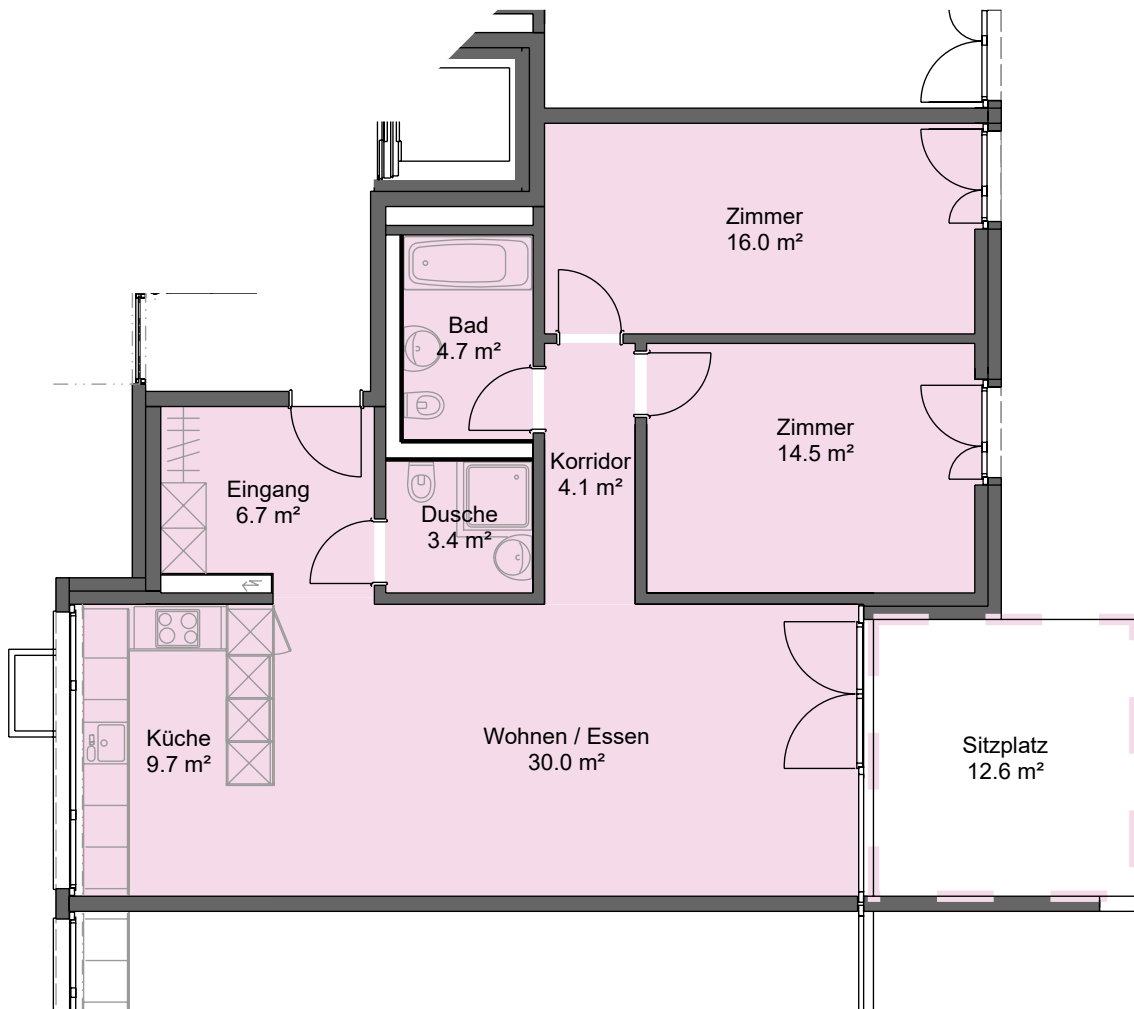

3.5 - Zimmer - Wohnung Zürcherstrasse 106-106a, 8952 Schlieren

Mietobjekt: 4301.01.0002
Etage: Erdgeschoss
Mietfläche ca.: 89 m²

05.06.2026 / Änderungen vorbehalten