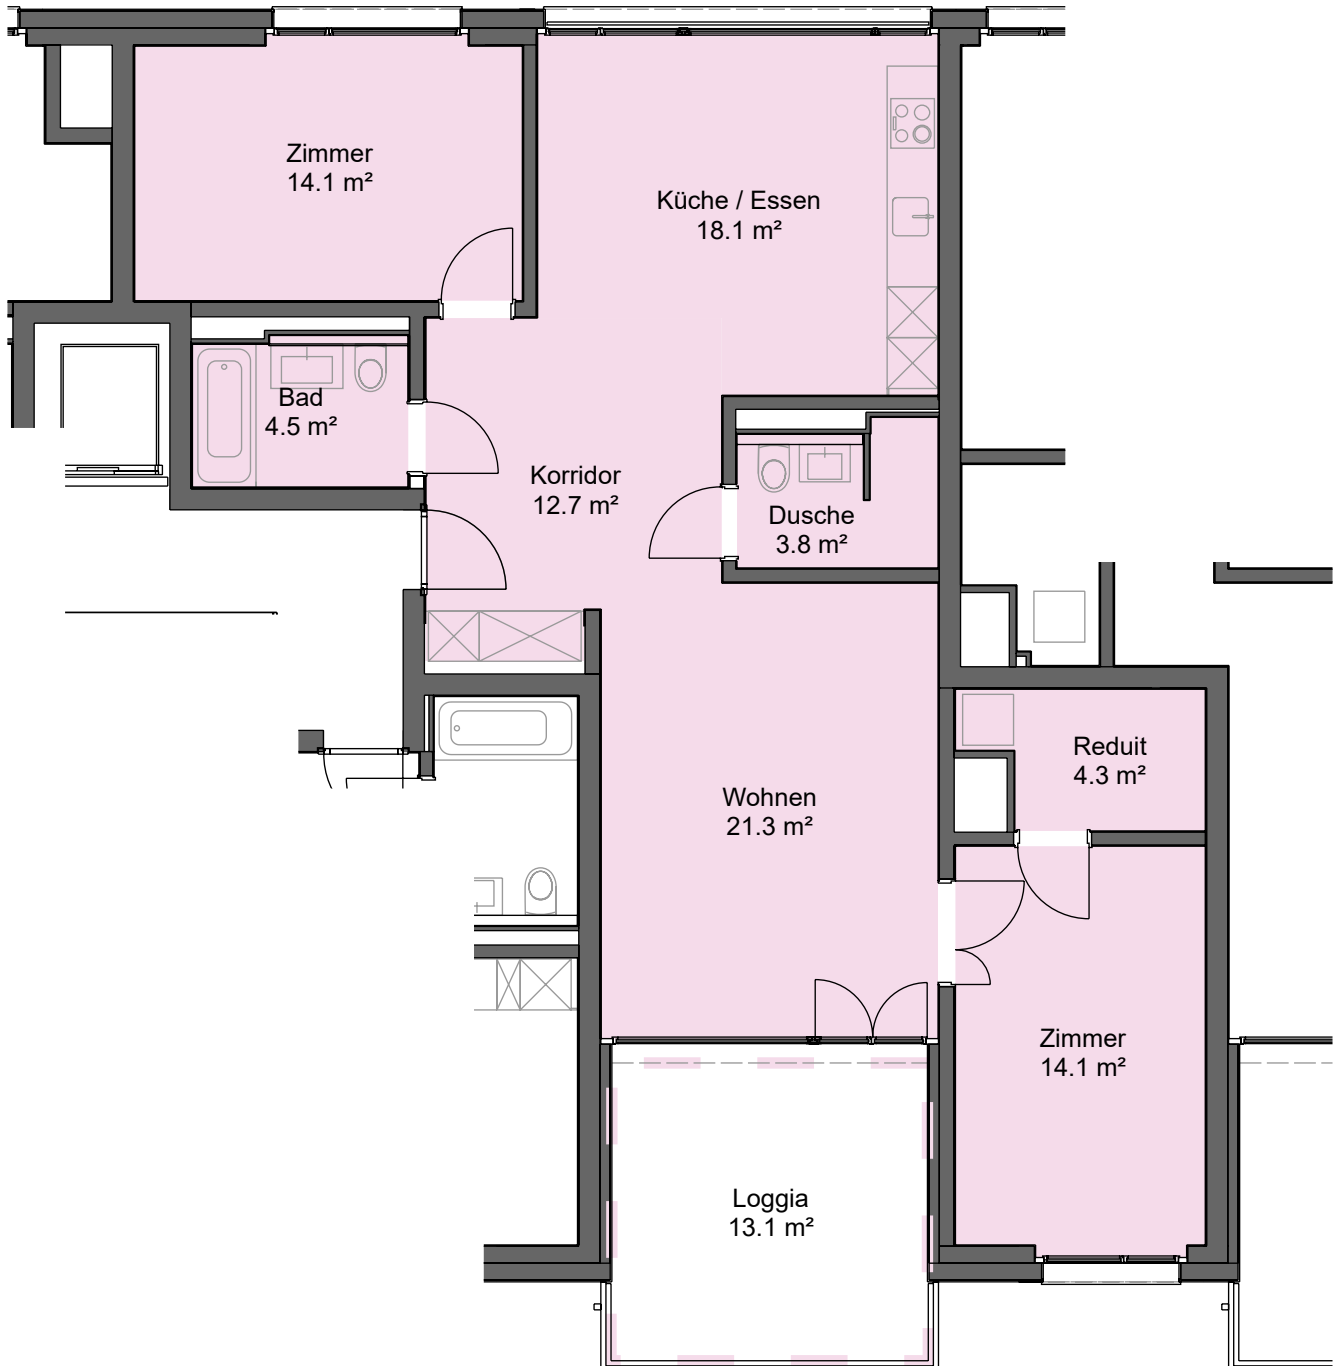

3.5 - Zimmer - Wohnung Dufauxstrasse 16, 8152 Opfikon

Mietobjekt: 3156.08.0101
Etage: 1. OG
Mietfläche ca.: 93 m²

05.05.2025 / Änderungen vorbehalten