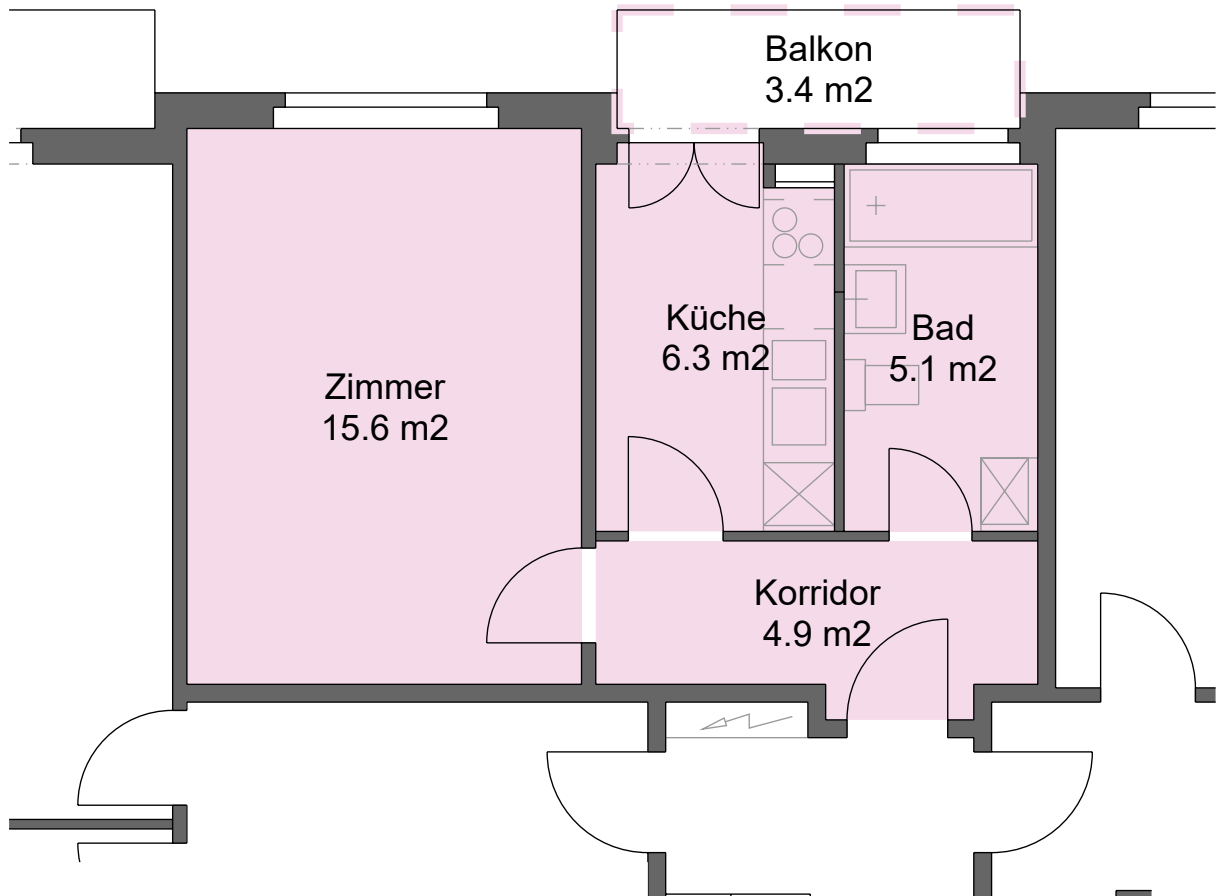

# 1 - Zimmer - Wohnung Murackerstrasse 13, 5600 Lenzburg

Mietobjekt: 6150.02.0010  
Etage: Erdgeschoss  
Mietfläche ca.: 32 m<sup>2</sup>

Änderungen vorbehalten / 13.02.2020