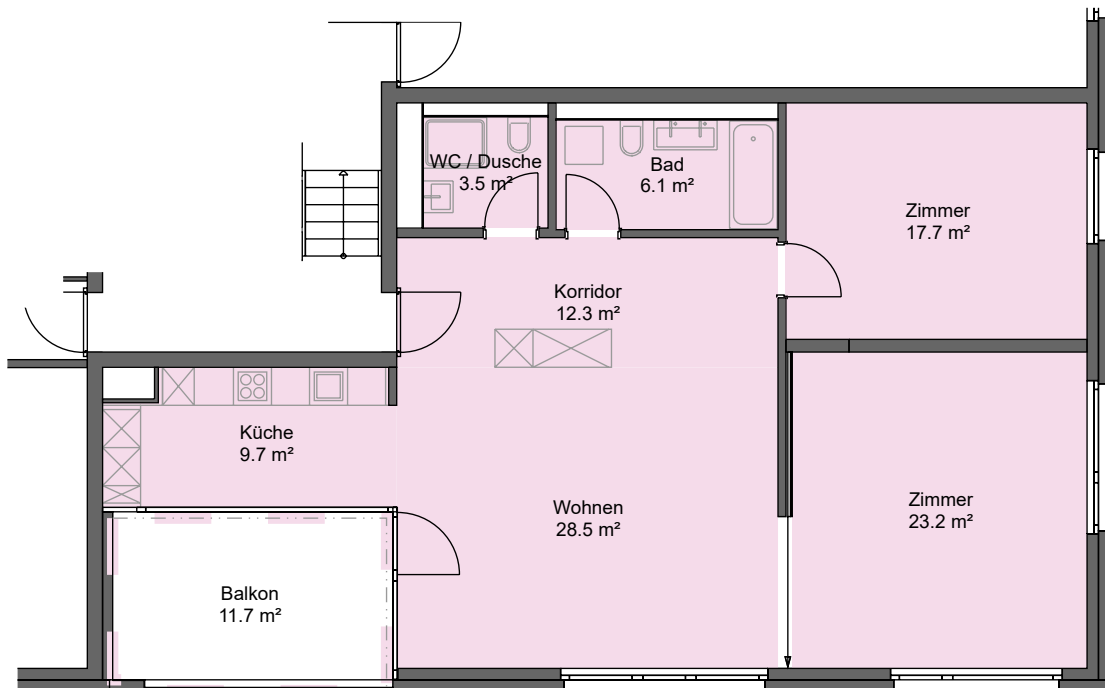

# 3.5 - Zimmer - Wohnung Farman-Strasse 38, 8162 Glattpark

Mietobjekt: 3155.01.0302  
Etage: 3. OG  
Mietfläche ca.: 101 m<sup>2</sup>

15.09.2021 / Änderungen vorbehalten