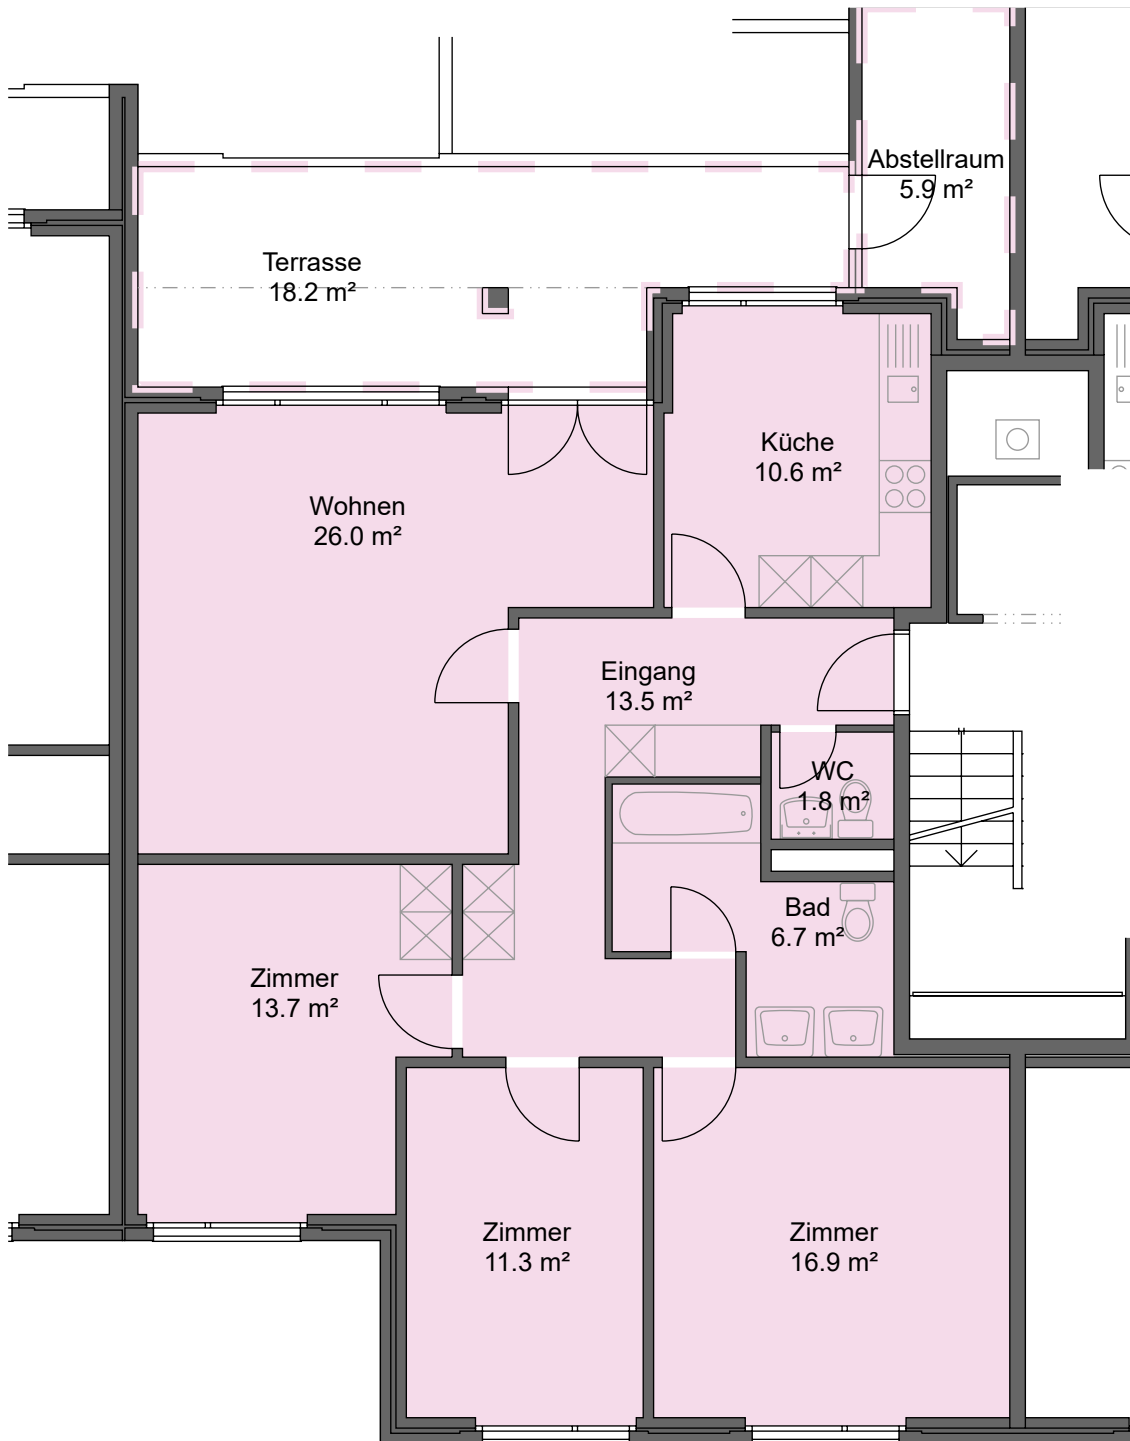

# 4 - Zimmer - Wohnung Gysulastrasse 69, 5022 Rombach

Mietobjekt: 6500.03.0017  
Etage: 2. OG  
Mietfläche ca.: 100 m<sup>2</sup>

04.06.2026 / Änderungen vorbehalten