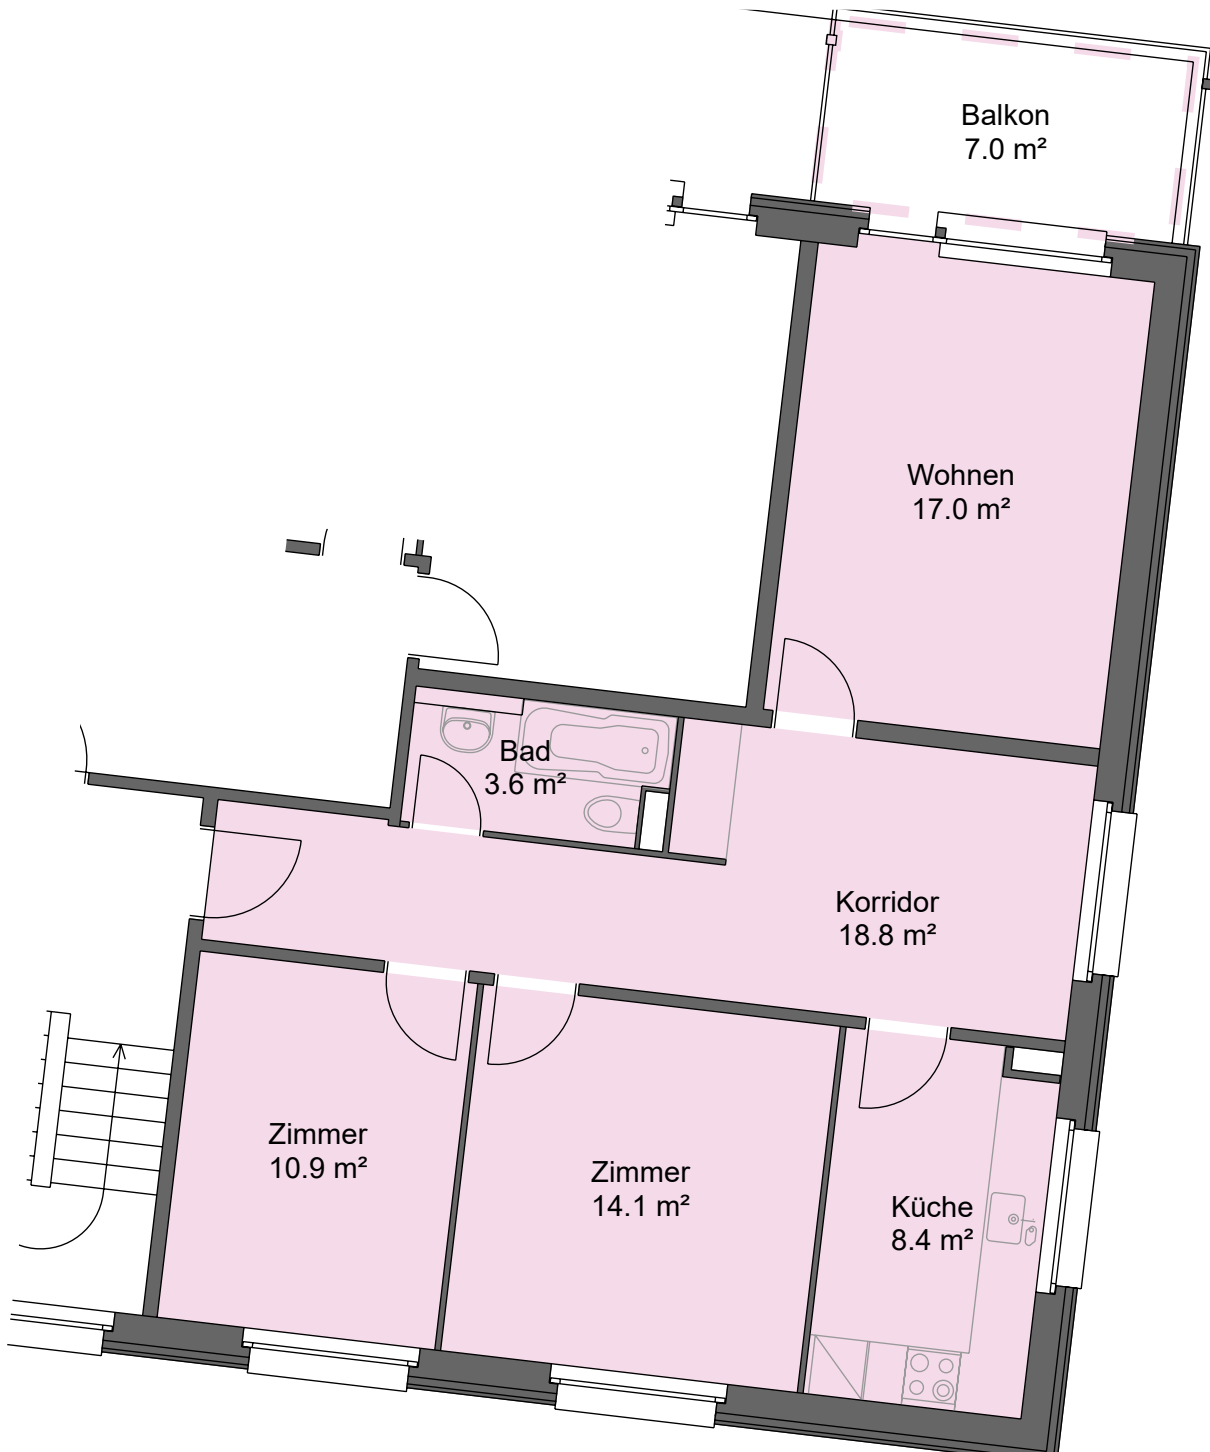

3.5 - Zimmer - Wohnung Quellenweg 4, 5616 Meisterschwanden

Mietobjekt: 6180.03.0024
Etage: 2. OG
Mietfläche ca.: 73 m²

17.01.2024 / Änderungen vorbehalten