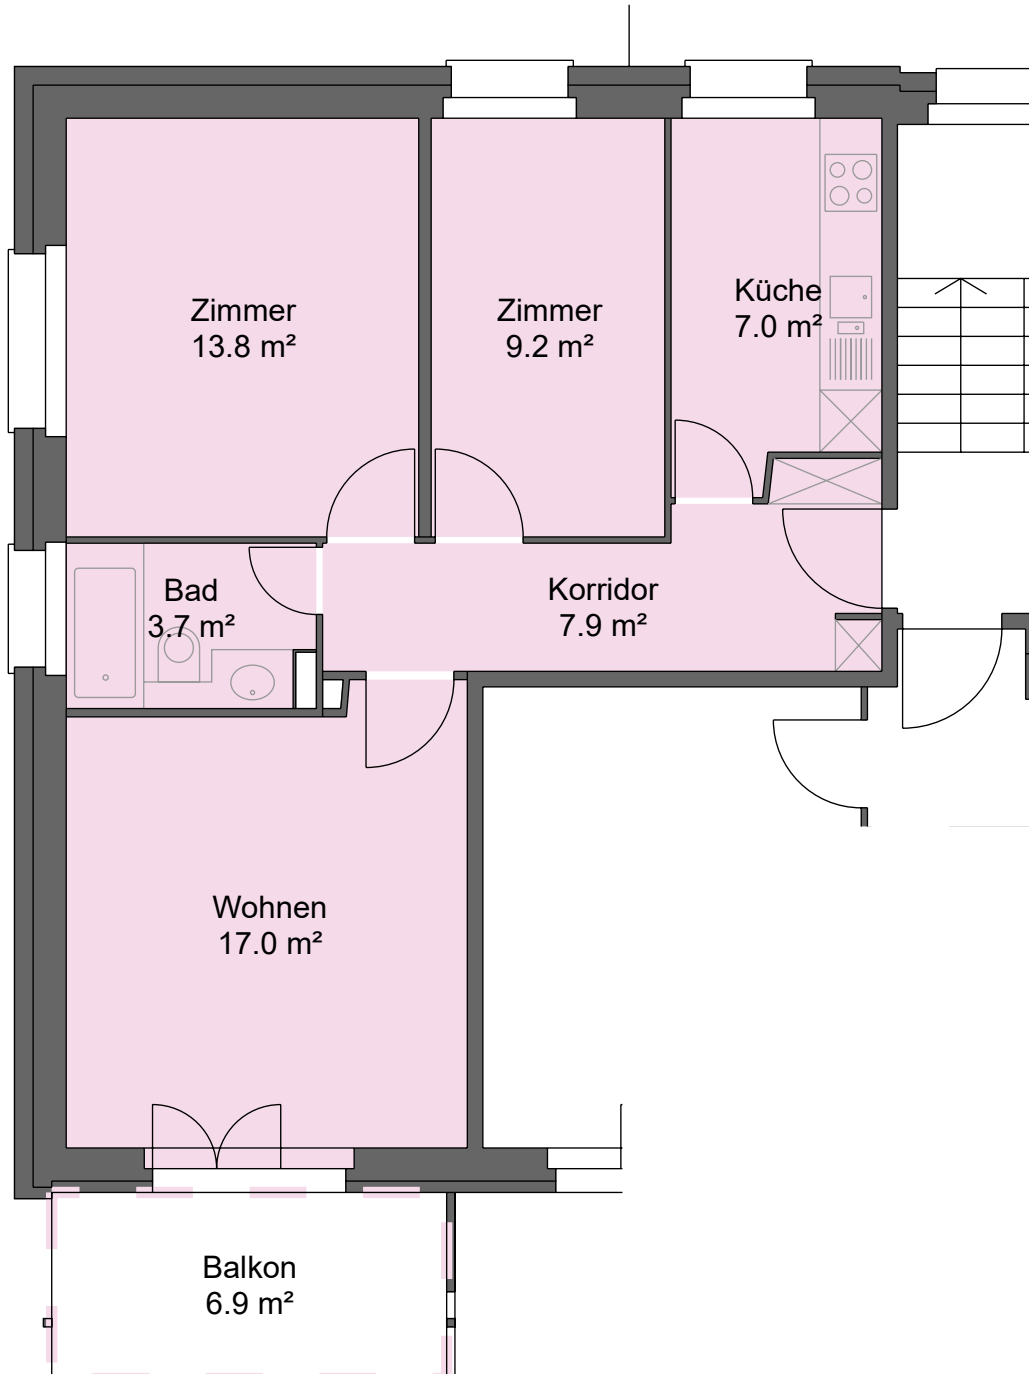

3 - Zimmer - Wohnung Bächlerstrasse 35, 8046 Zürich

Mietobjekt: 2080.04.0303
Etage: 2. OG
Mietfläche ca.: 59 m²

08.06.2026 / Änderungen vorbehalten