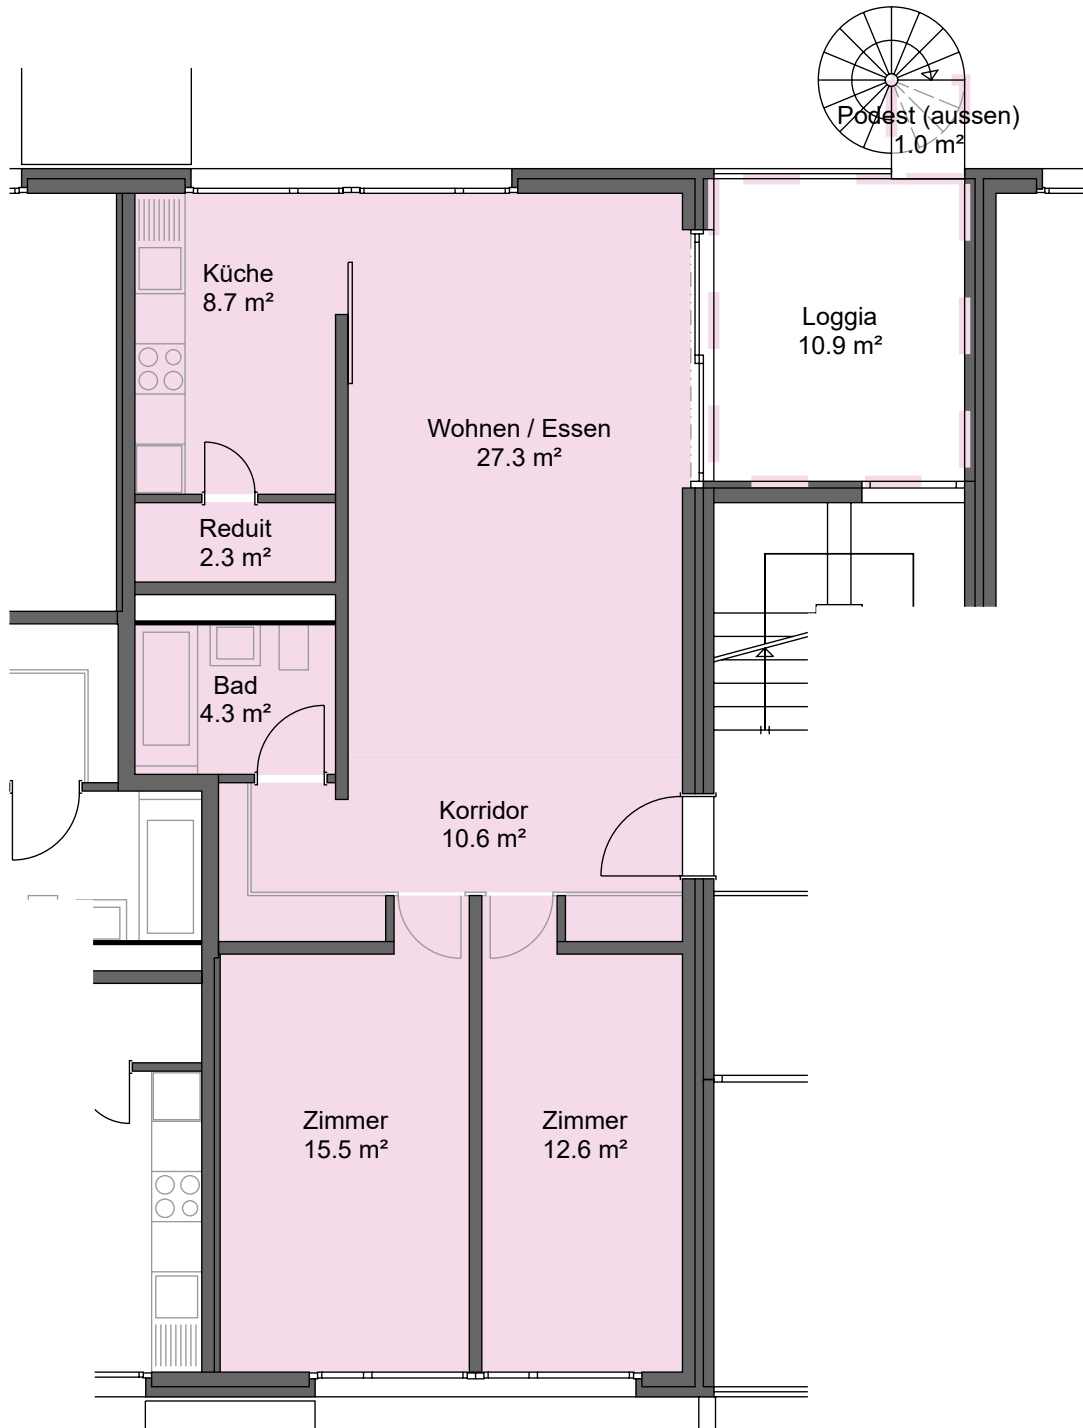

# 3.5 - Zimmer - Wohnung Rösslimattweg 119-125, 5033 Buchs

Mietobjekt: 6510.02.0009  
Etage: 1. OG  
Mietfläche ca.: 81 m<sup>2</sup>

23.03.2022 / Änderungen vorbehalten