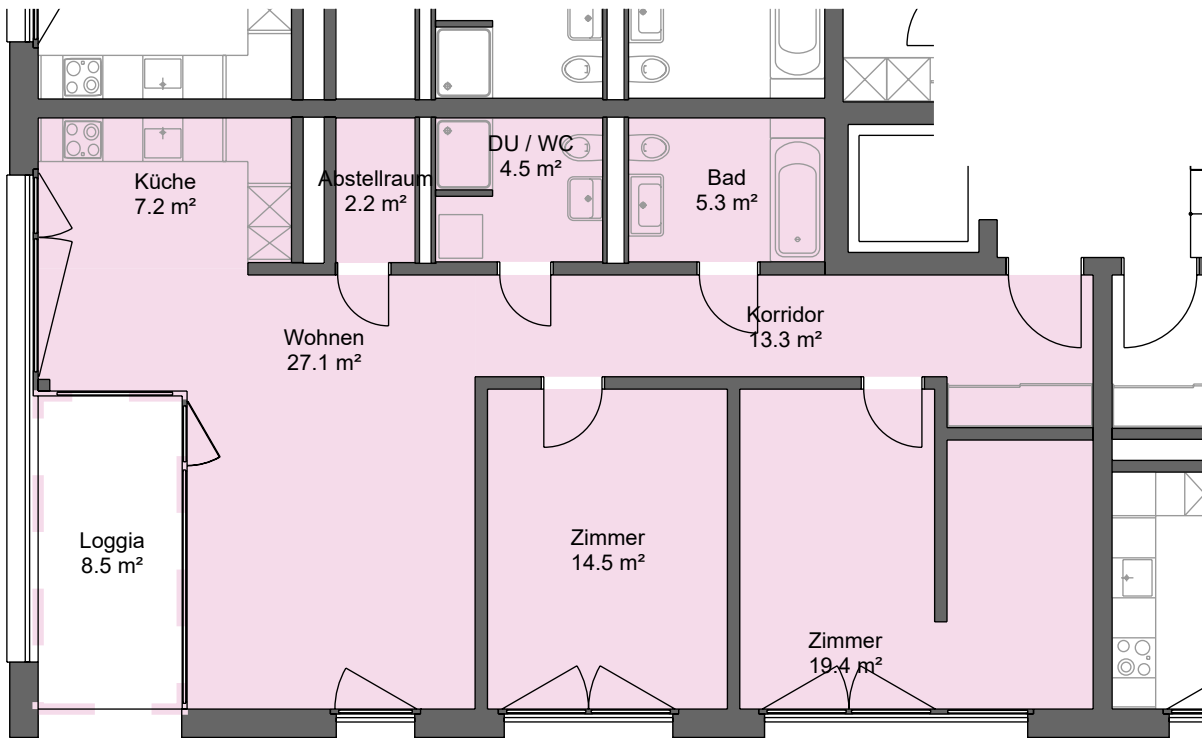

# 3.5 - Zimmer - Wohnung Bachmannweg 9, 8046 Zürich

Mietobjekt: 2610.05.0201  
Etage: 2. OG  
Mietfläche ca.: 94 m<sup>2</sup>

30.04.2026 / Änderungen vorbehalten