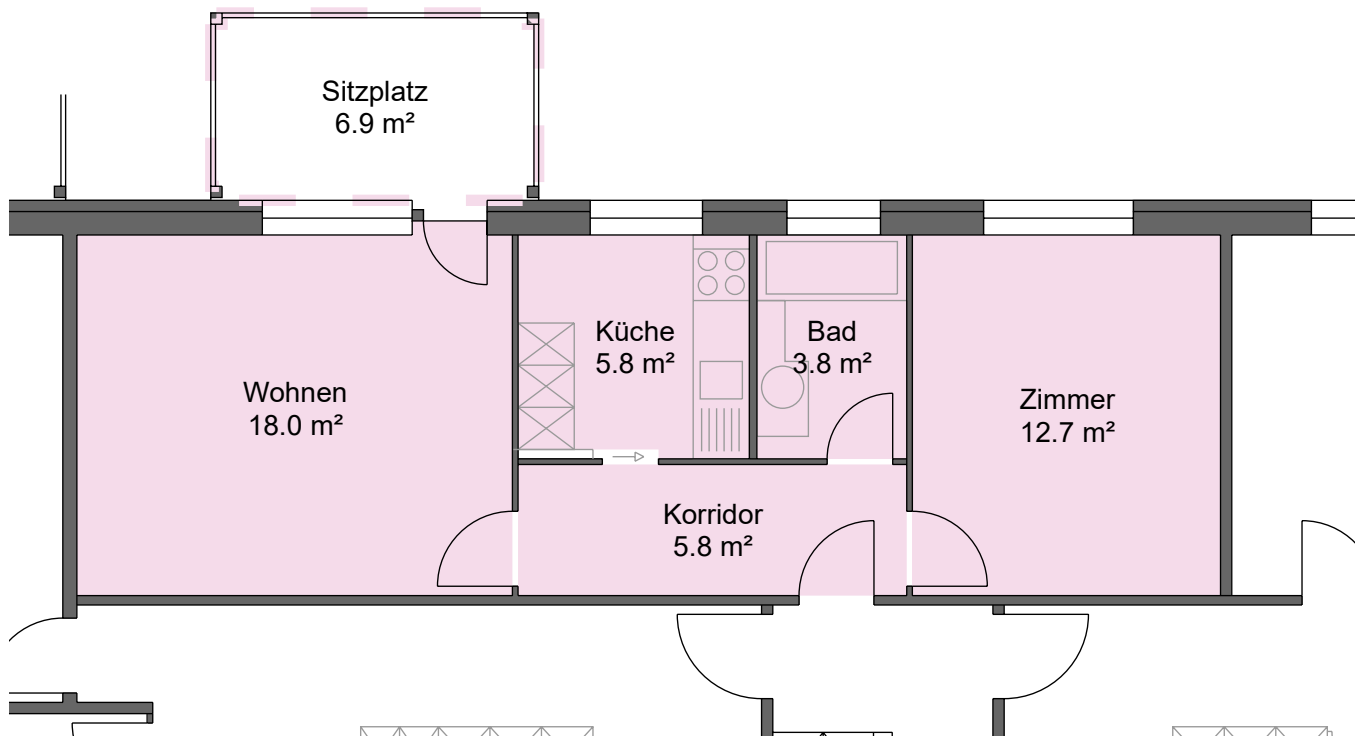

2 - Zimmer - Wohnung Im Bühlfeld 2, 5630 Muri

Mietobjekt: 6220.02.0050
Etage: 1. OG
Mietfläche ca.: 46 m²

03.06.2026 / Änderungen vorbehalten