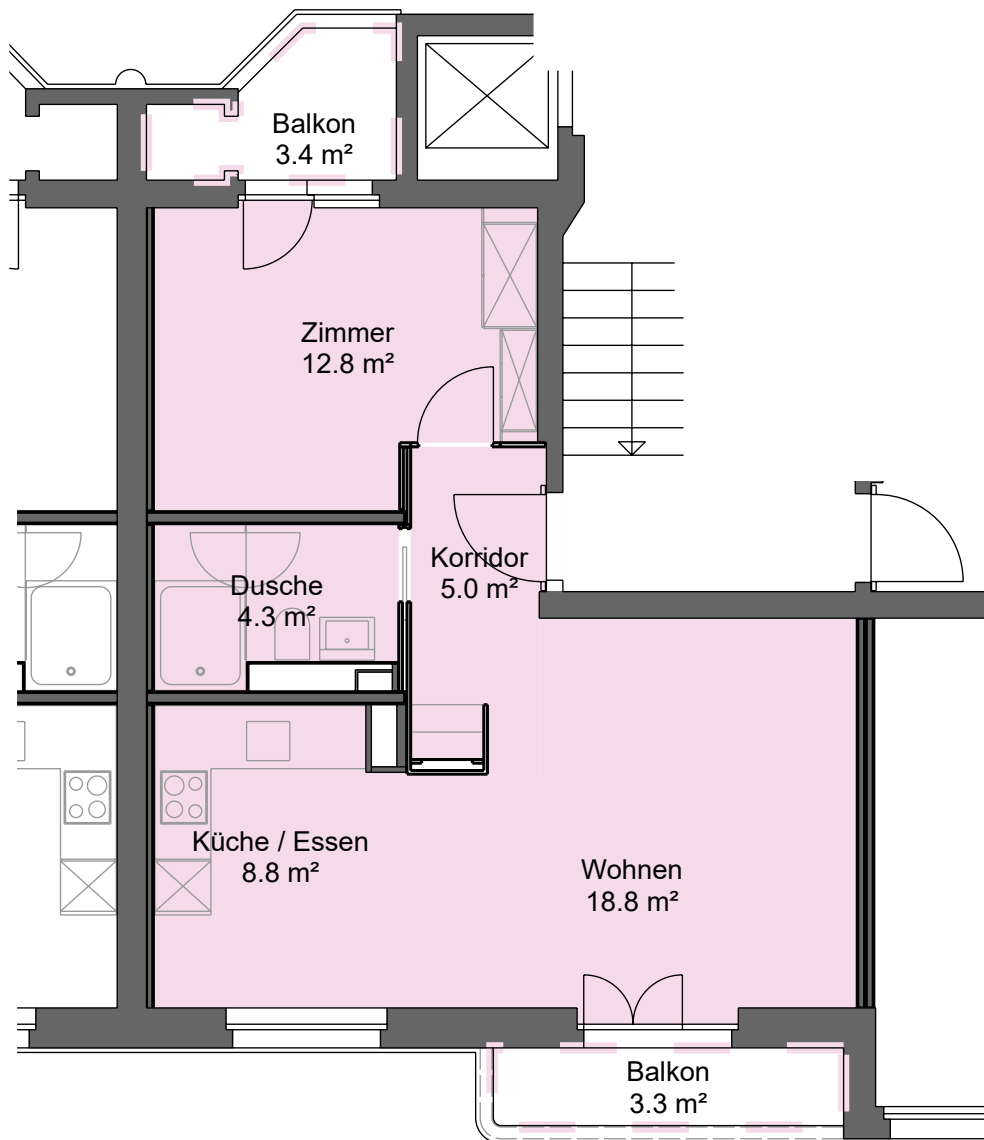

2 - Zimmer - Wohnung Zurlindenstrasse 118, 8003 Zürich

Mietobjekt: 2540.12.0102
Etage: 1. OG
Mietfläche ca.: 50 m²

04.06.2026 / Änderungen vorbehalten