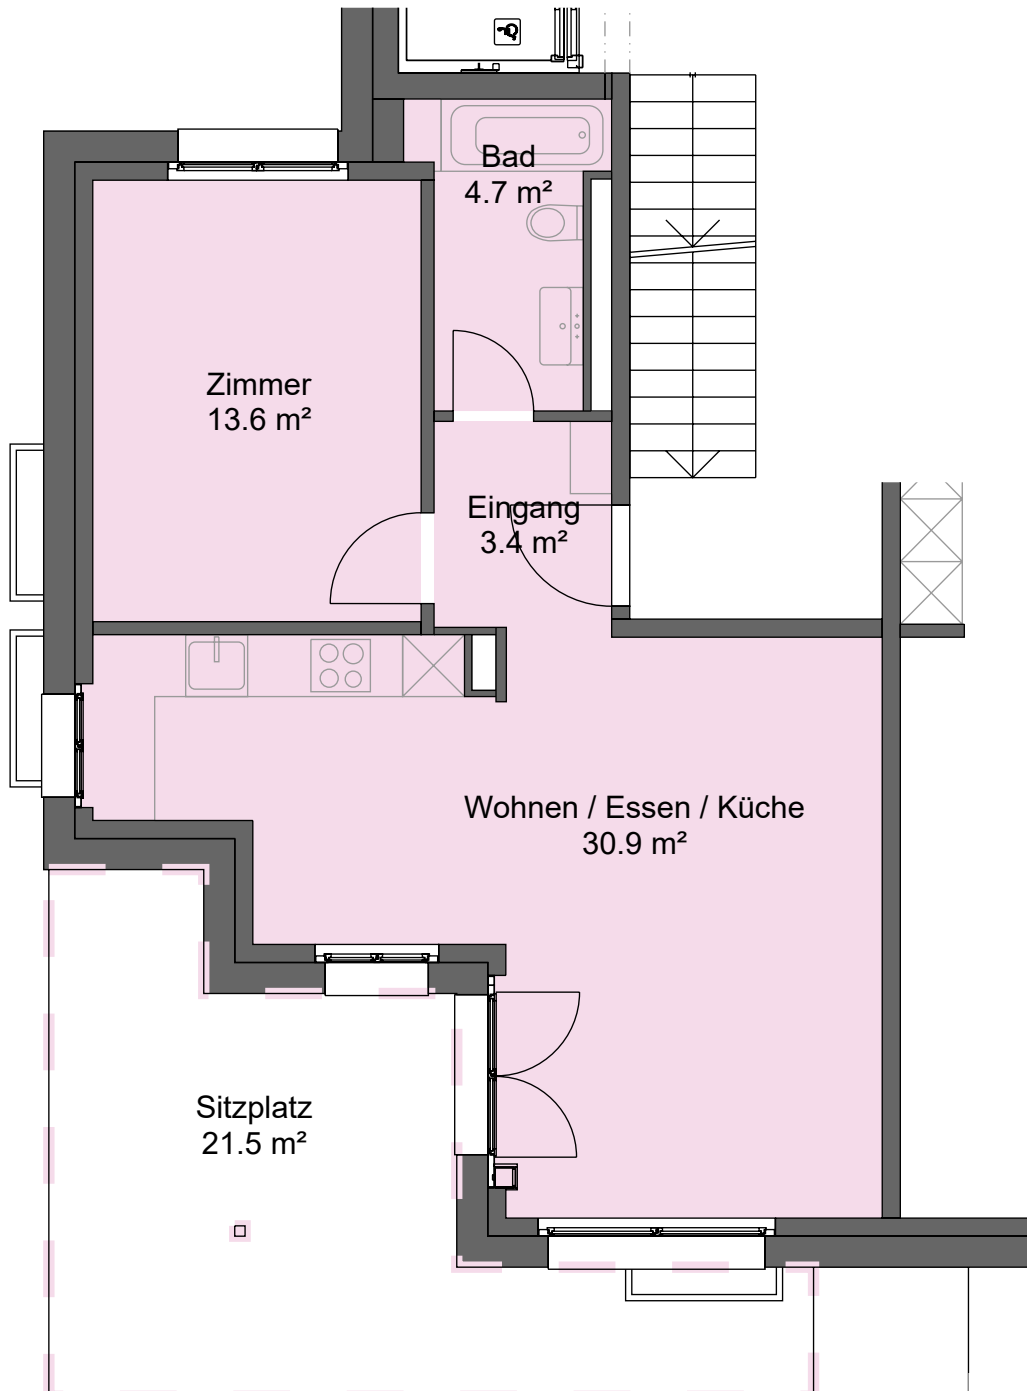

2.5 - Zimmer - Wohnung Kunklerstrasse 40, 8600 Dübendorf

Mietobjekt: 3580.11.0003
Etage: Erdgeschoss
Mietfläche ca.: 53 m²

04.06.2026 / Änderungen vorbehalten