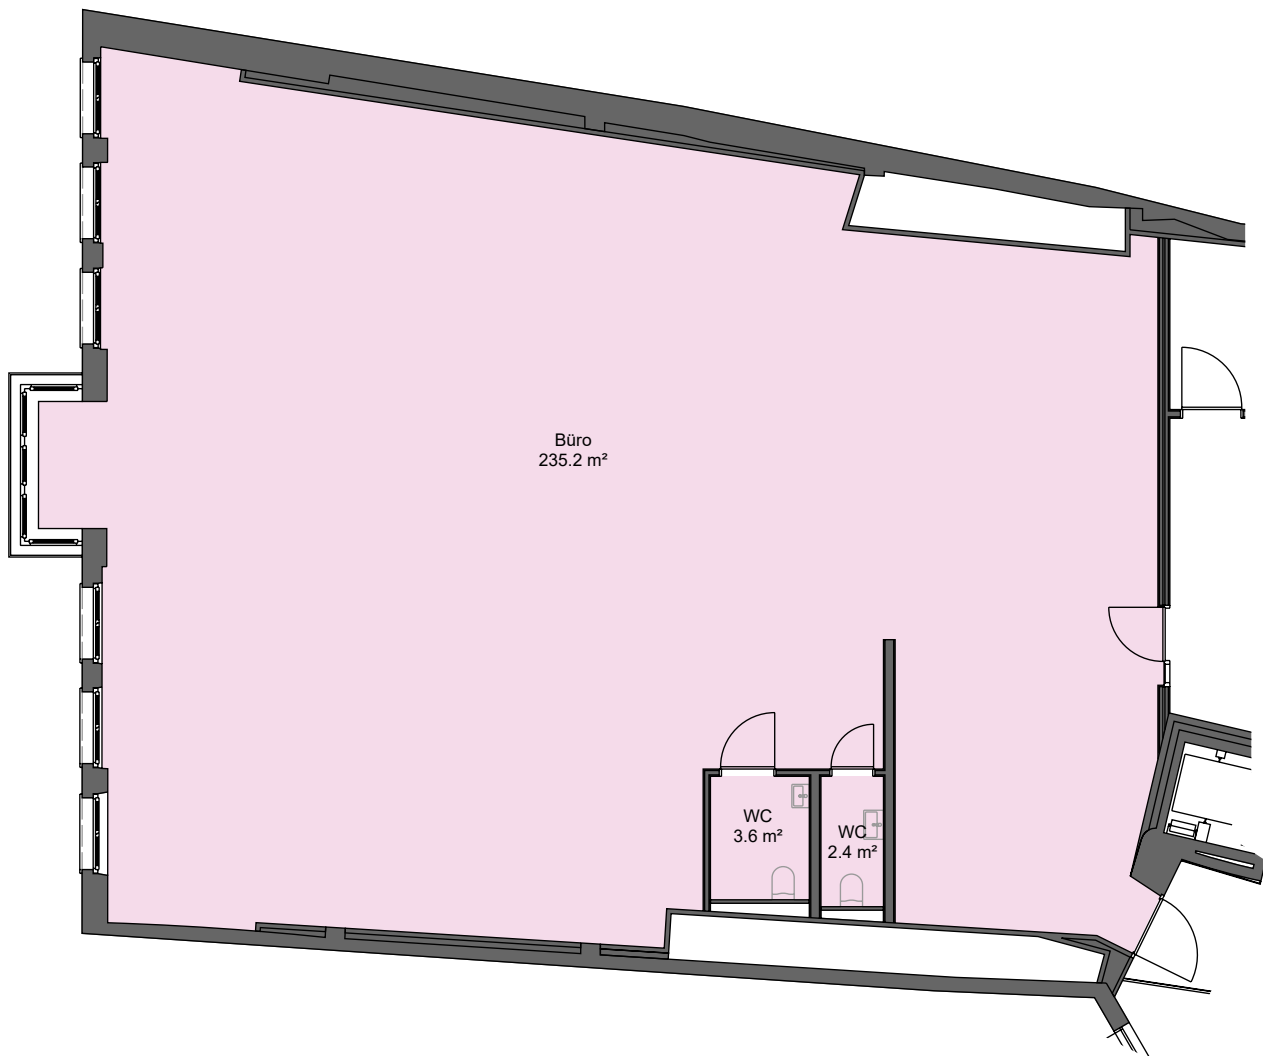

0 - Zimmer - Büroraum Fronwagplatz 22, 8200 Schaffhausen

Mietobjekt: 0103.01.0101
Etage: 1. OG
Mietfläche ca.: 241 m²

04.06.2026 / Änderungen vorbehalten