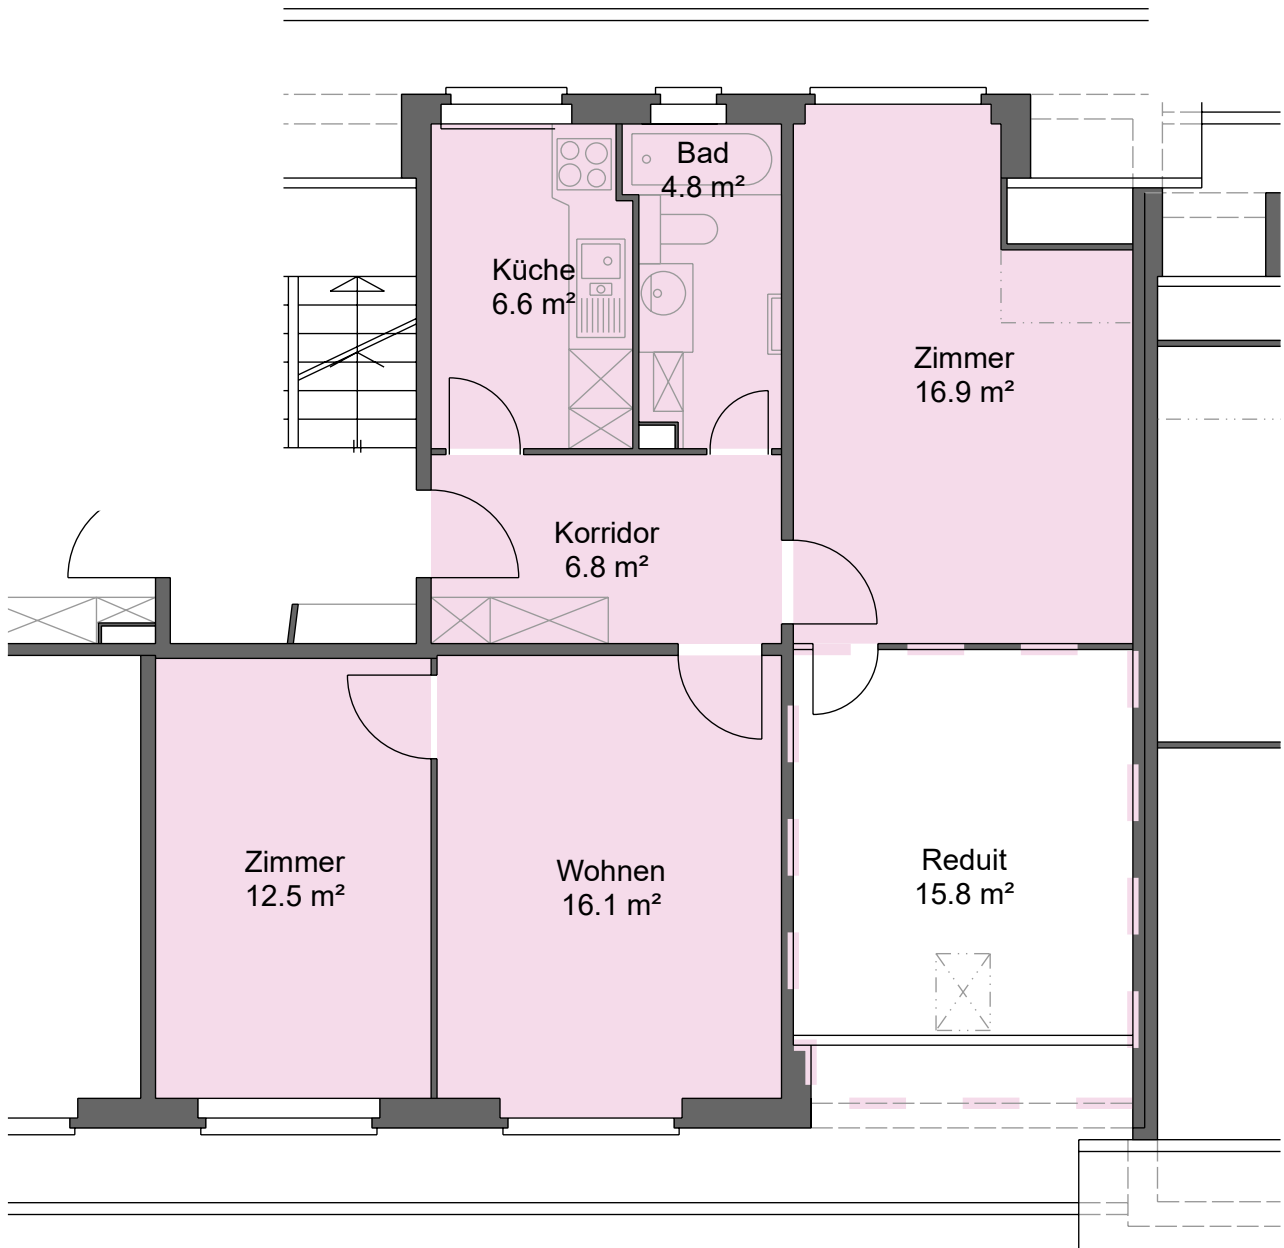

3 - Zimmer - Wohnung

Riedenhaldenstrasse 30, 8046 Zürich

Mietobjekt: 2410.02.0301
Etage: 2. OG
Mietfläche ca.: 64 m²

23.11.2023 / Änderungen vorbehalten