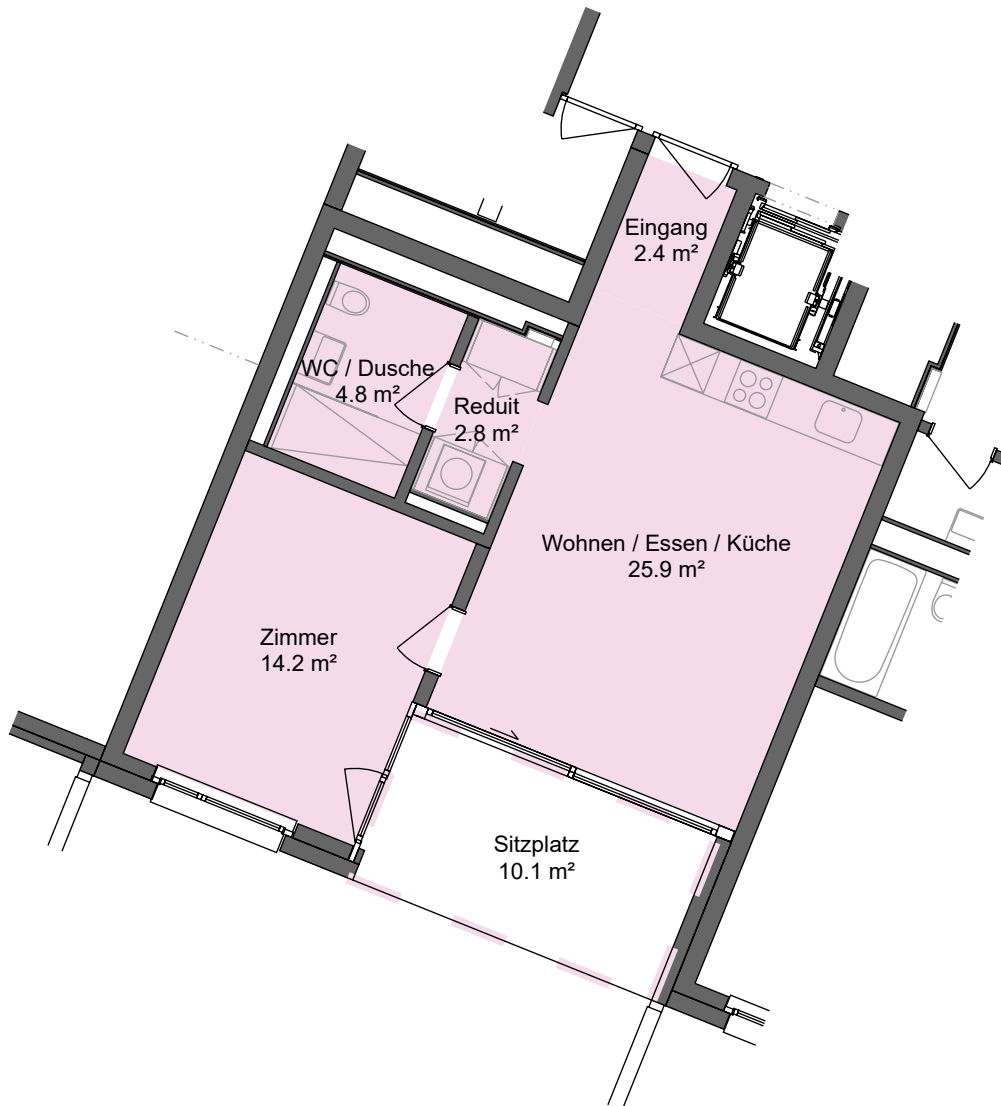

2.5 - Zimmer - Wohnung Papillonallee 17a, 3172 Niederwangen

Mietobjekt: 6830.08.0002
Etage: Erdgeschoss
Mietfläche ca.: 50 m²

10.04.2024 / Änderungen vorbehalten