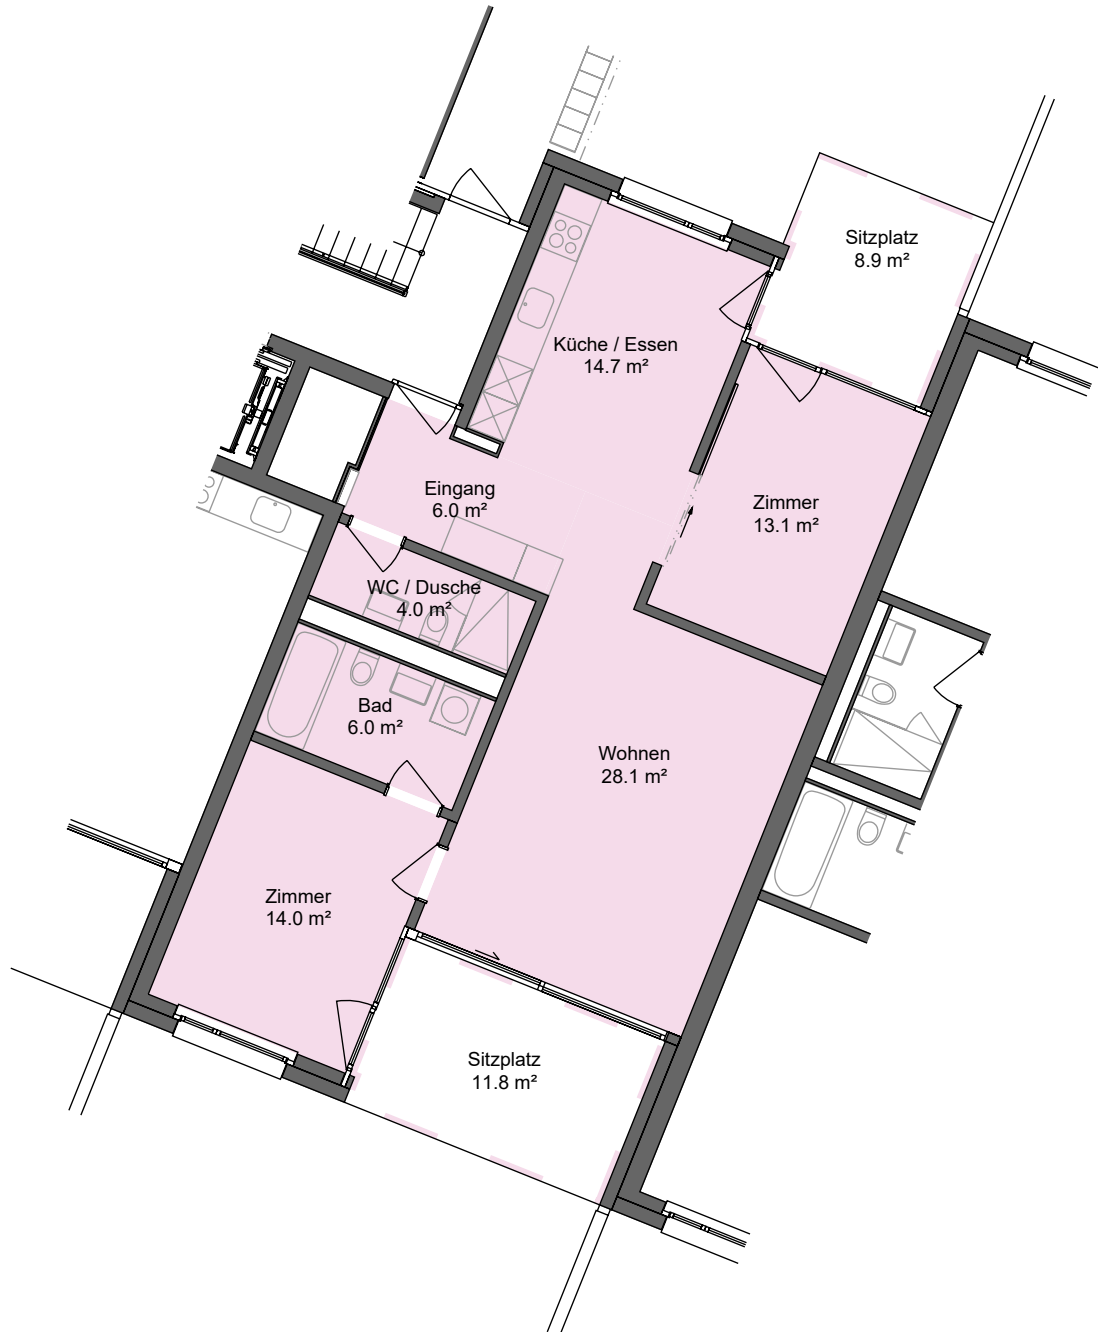

# 3.5 - Zimmer - Wohnung Papillonallee 17a, 3172 Niederwangen

Mietobjekt: 6830.08.0001  
Etage: Erdgeschoss  
Mietfläche ca.: 86 m<sup>2</sup>

3.5

30.06.2026 / Änderungen vorbehalten