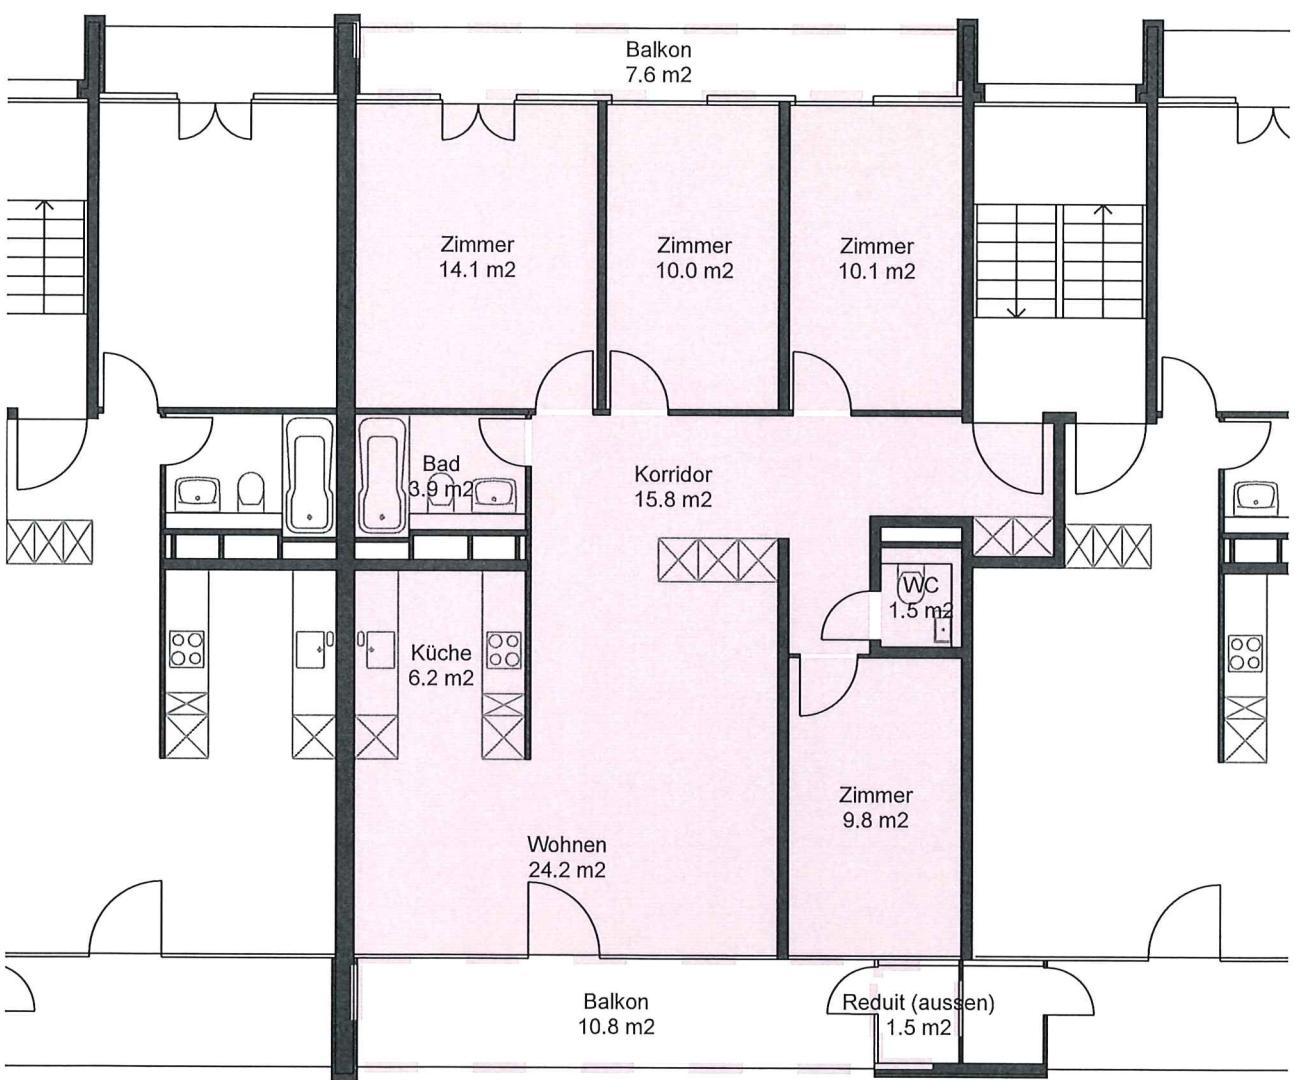

5.5 - Zimmer - Wohnung 4313 Möhlin, Schulstrasse 28/30

Mietobjekt: 1230.15.0132
Etage: 4. OG
Mietfläche ca.: 96 m²

Änderungen vorbehalten / 10.01.2019