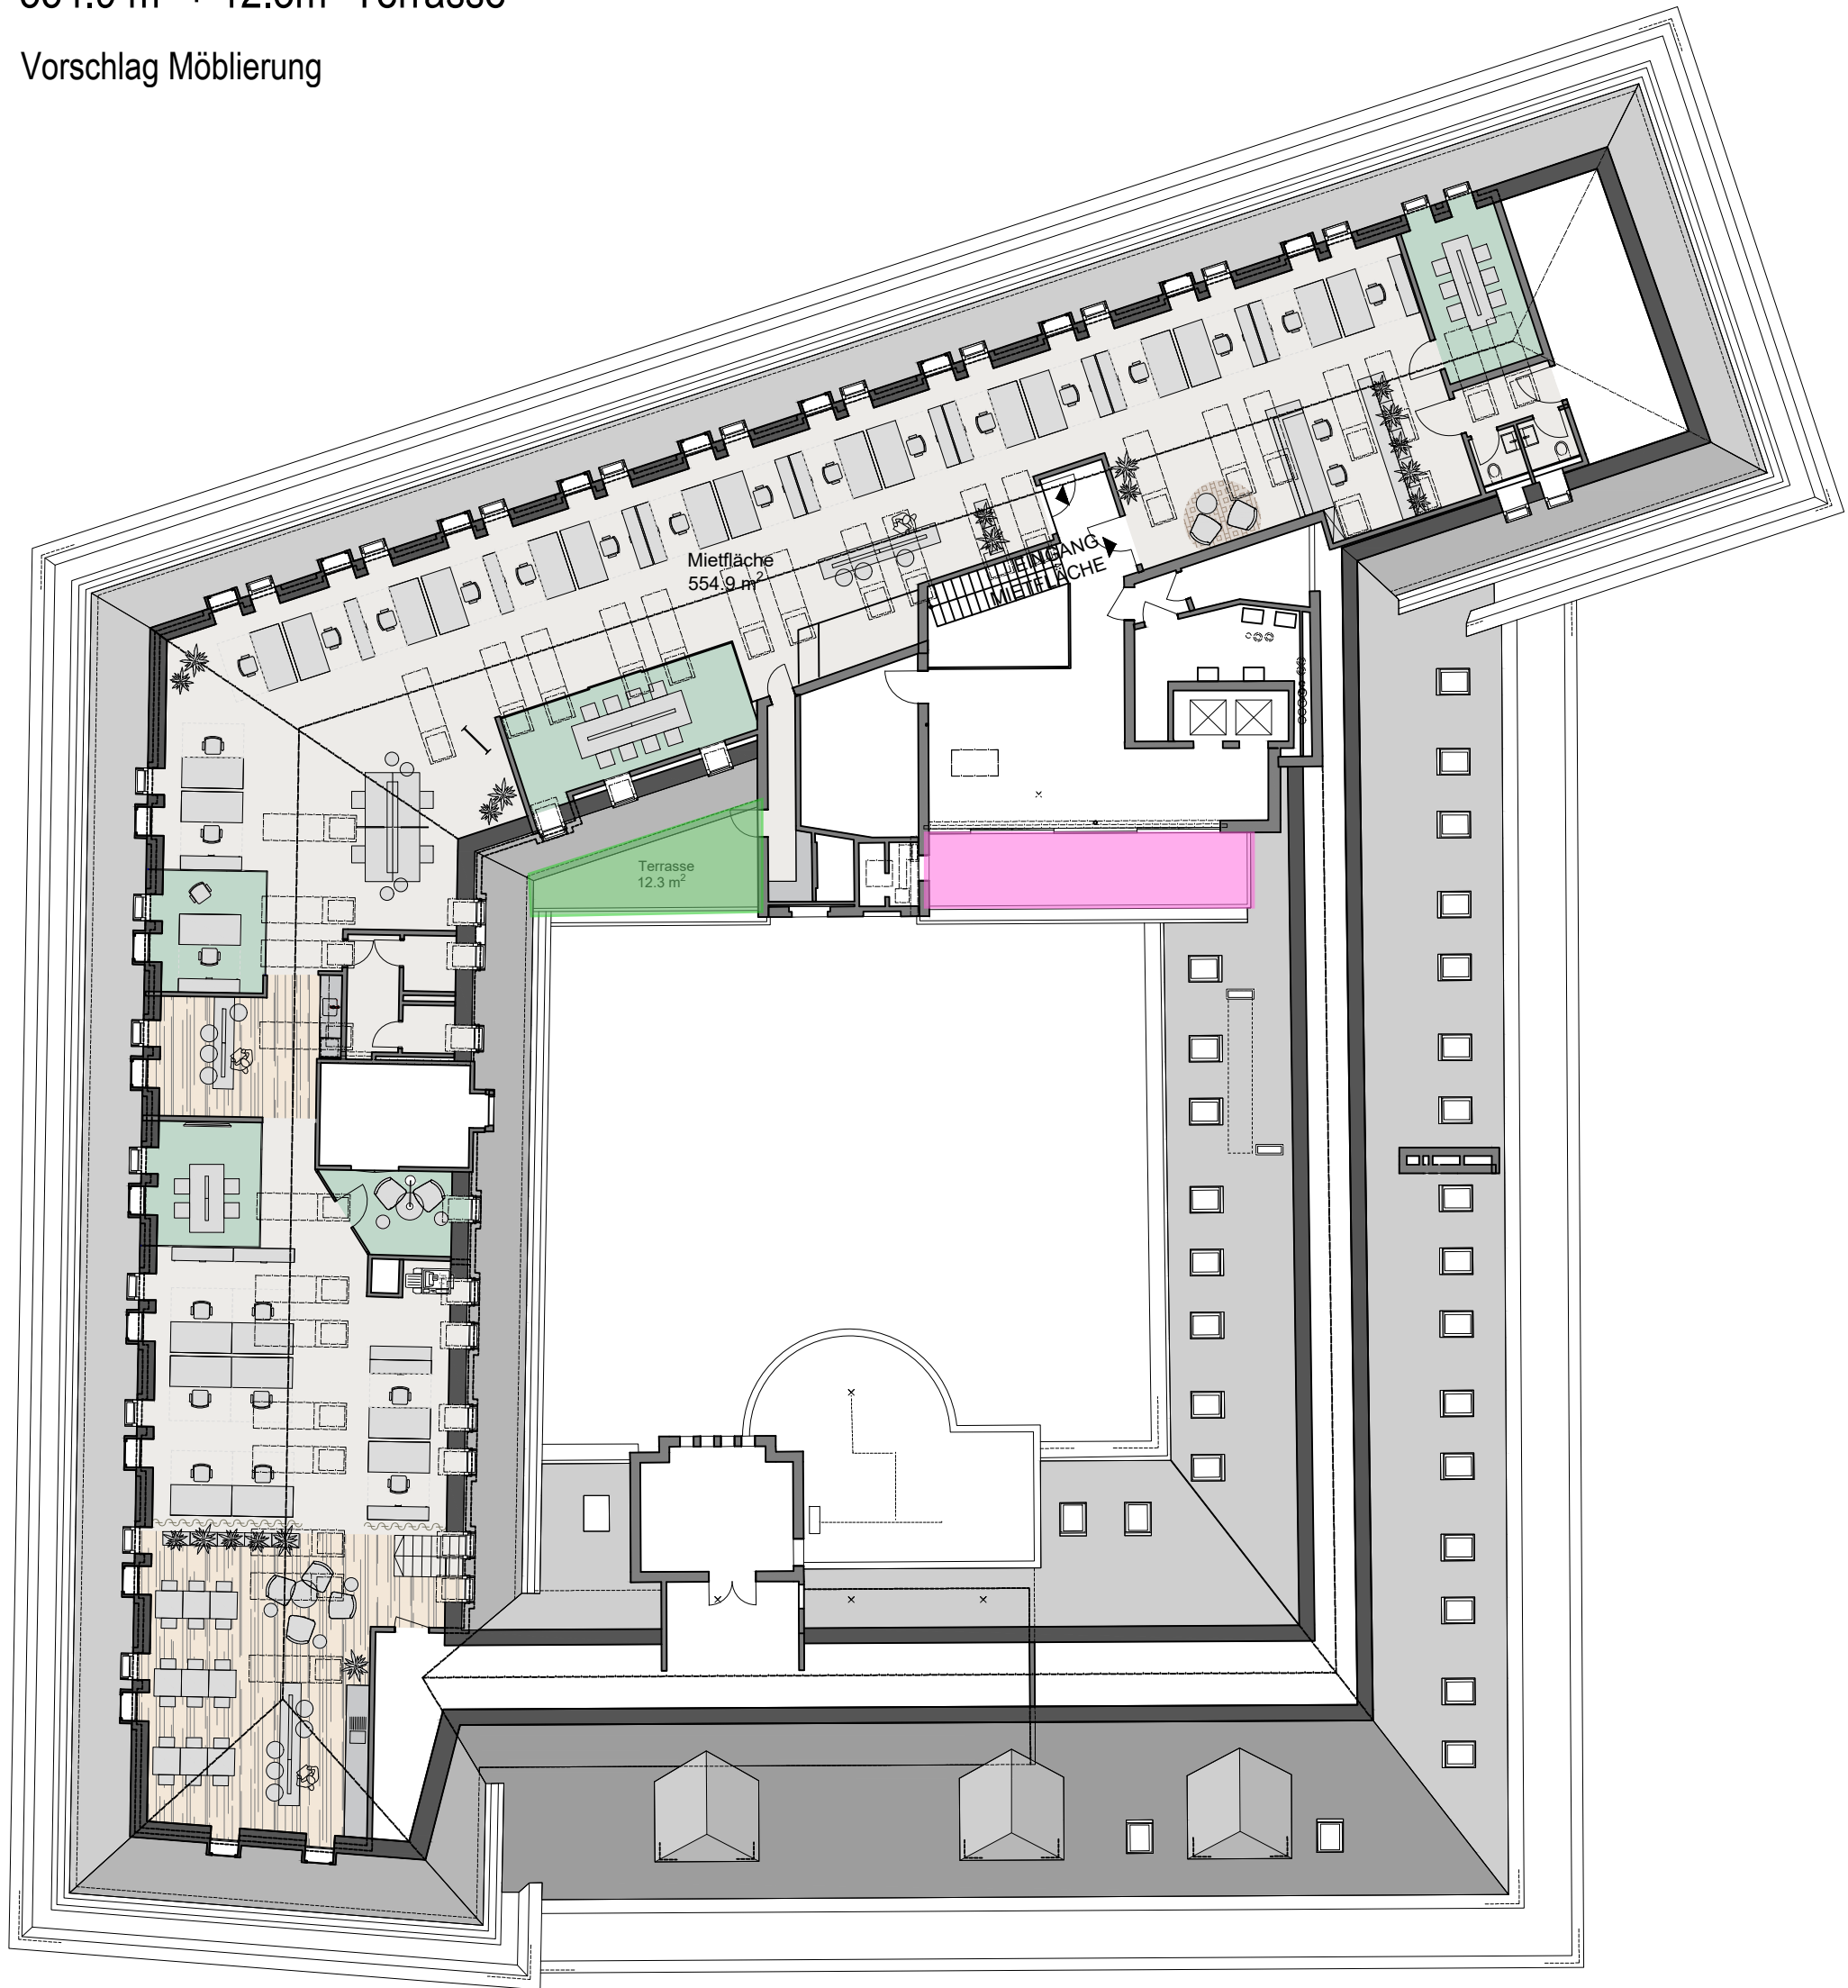

Sihlporte 6.OG

OG06	OG05
OG05	OG04
OG04	OG03
OG03	OG02
OG02	OG01
OG01	EG00
EG00	EG00
UG01	UG01

Mietfläche 6.OG
554.9 m² + 12.3m² Terrasse

0 2 4 6 8 10m

Sihlporte 6.OG

OG06	OG05
OG05	OG04
OG04	OG03
OG03	OG02
OG02	OG01
OG01	EG00
EG00	EG00
UG01	UG01

Mietfläche 6.OG
554.9 m² + 12.3m² Terrasse

Vorschlag Möblierung

0 2 4 6 8 10m