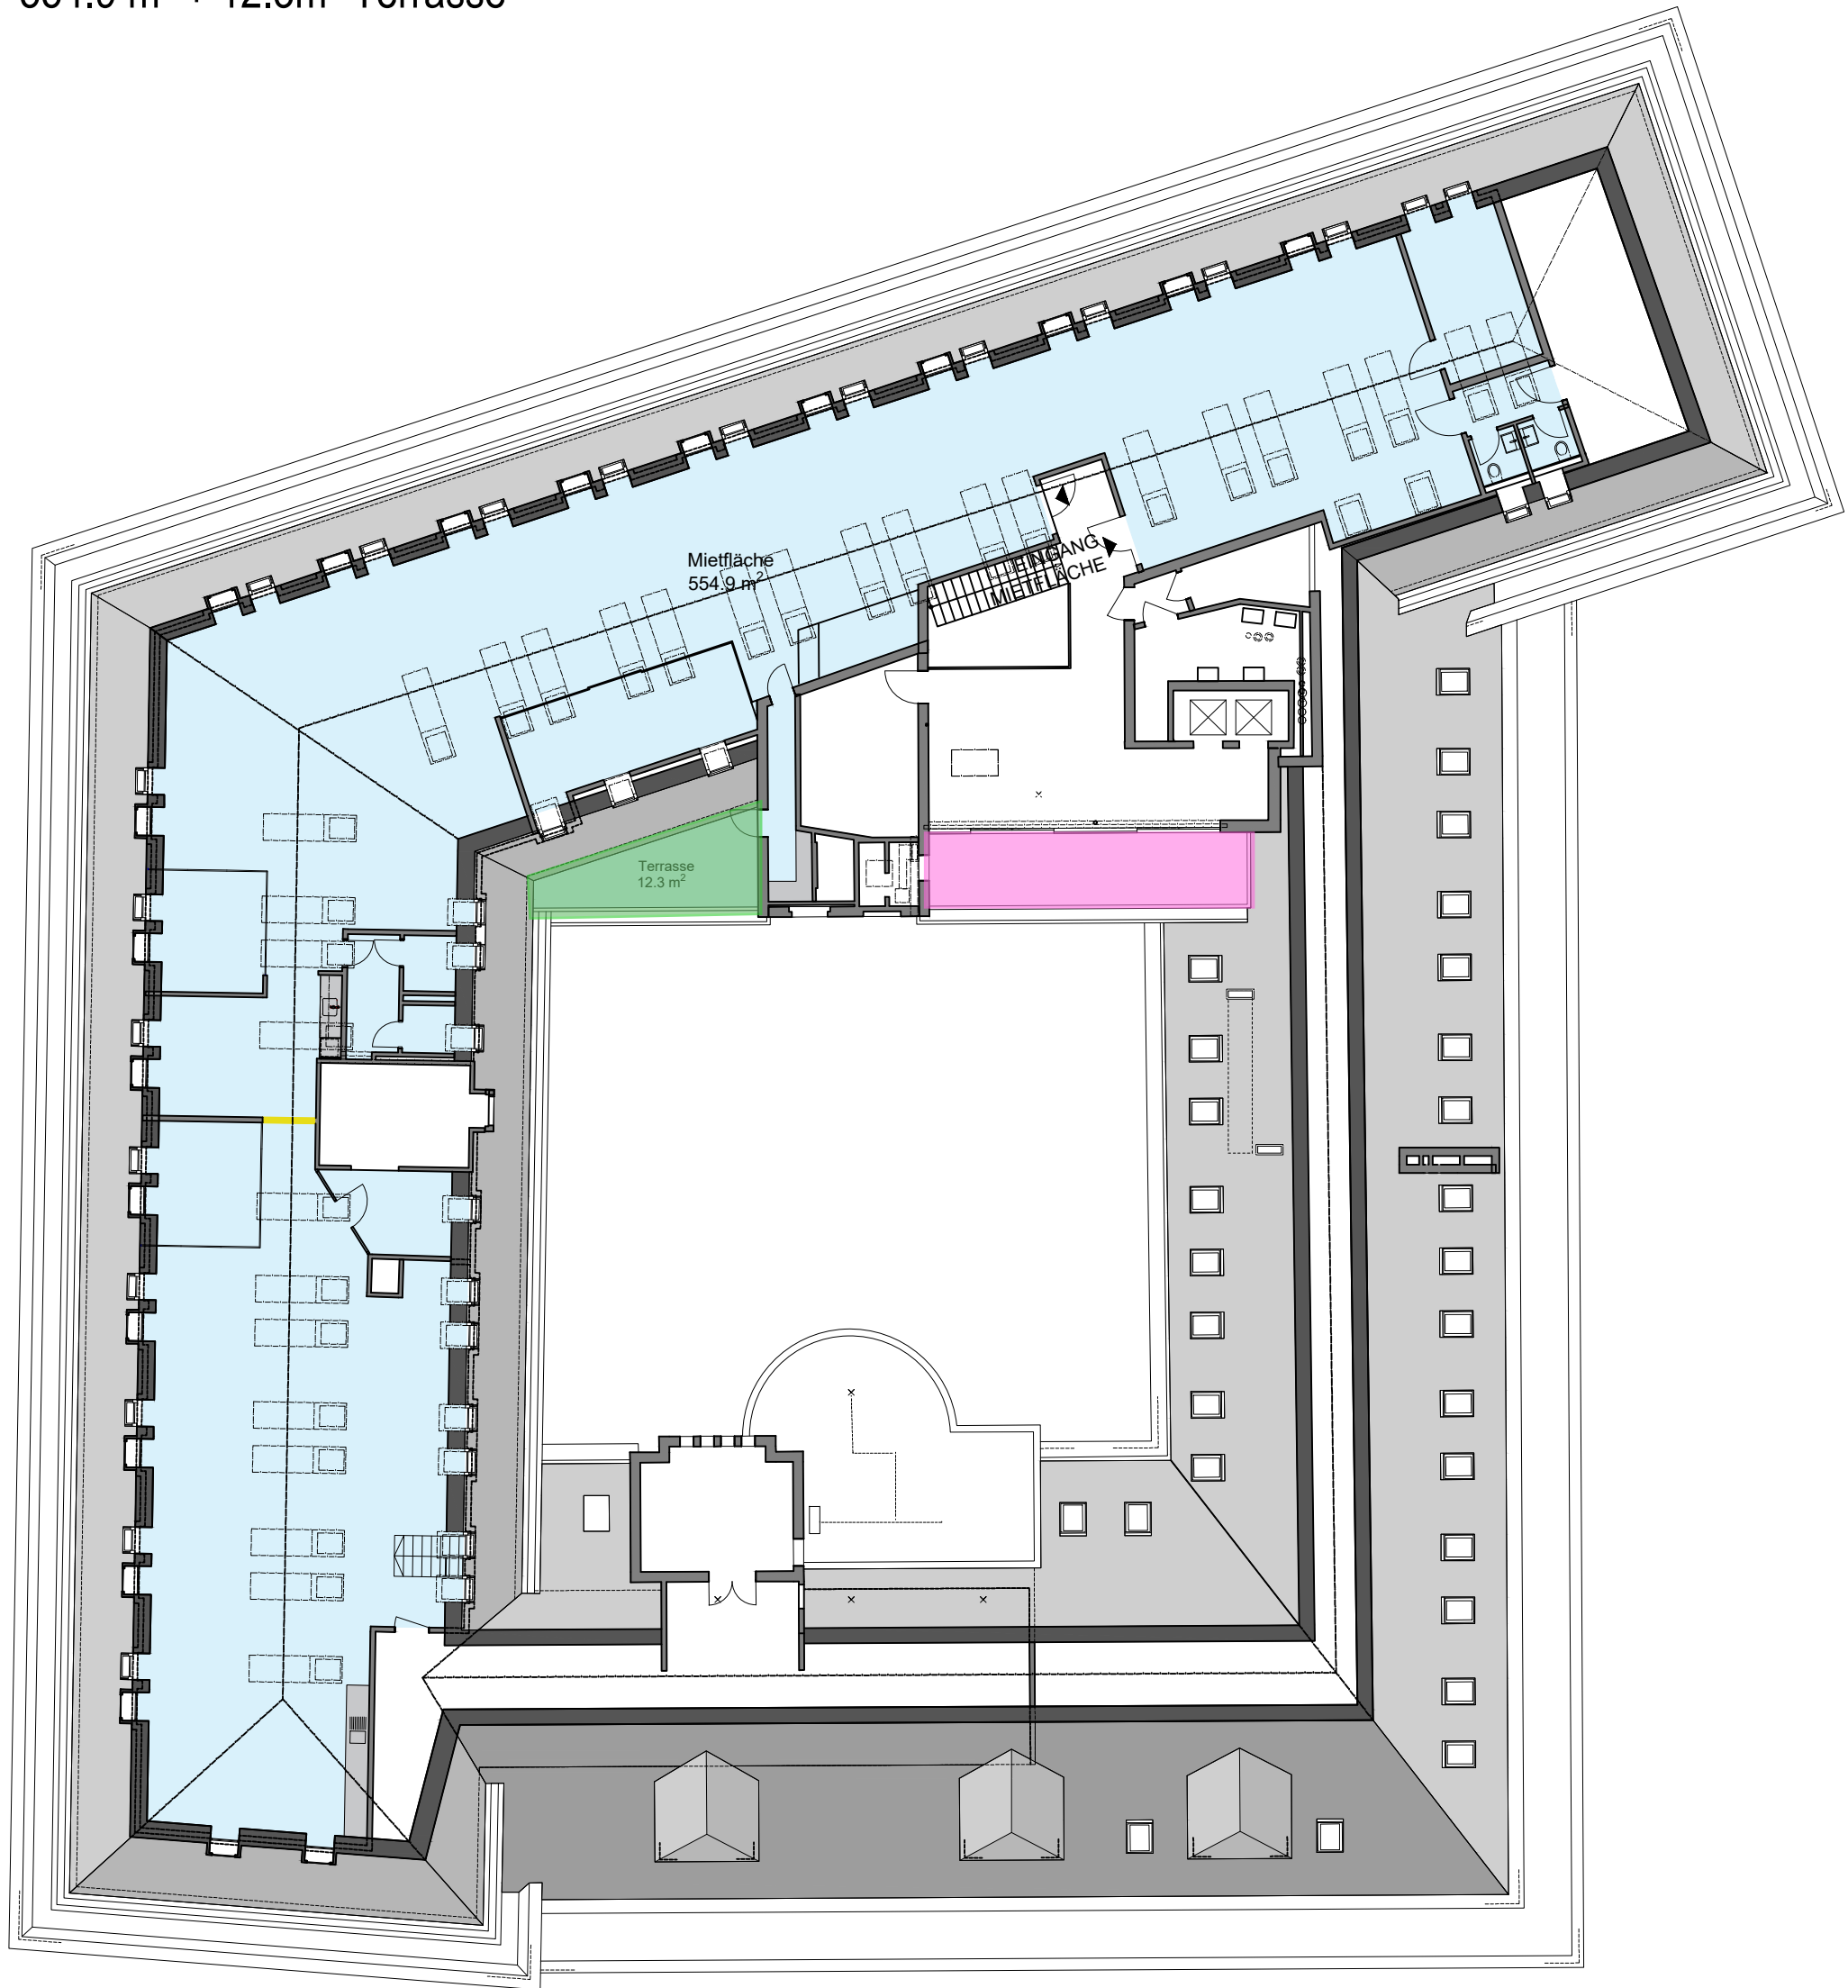

Sihlporte 6.OG

OG06	OG05
OG05	OG04
OG04	OG03
OG03	OG02
OG02	OG01
OG01	EG00
EG00	EG00
UG01	UG01

Mietfläche 6.OG
554.9 m² + 12.3m² Terrasse

0 2 4 6 8 10m

Sihlporte 6.OG

OG06	OG05
OG05	OG04
OG04	OG03
OG03	OG02
OG02	OG01
OG01	EG00
EG00	EG00
UG01	UG01

Mietfläche 6.OG
554.9 m² + 12.3m² Terrasse

Vorschlag Möblierung

0 2 4 6 8 10m