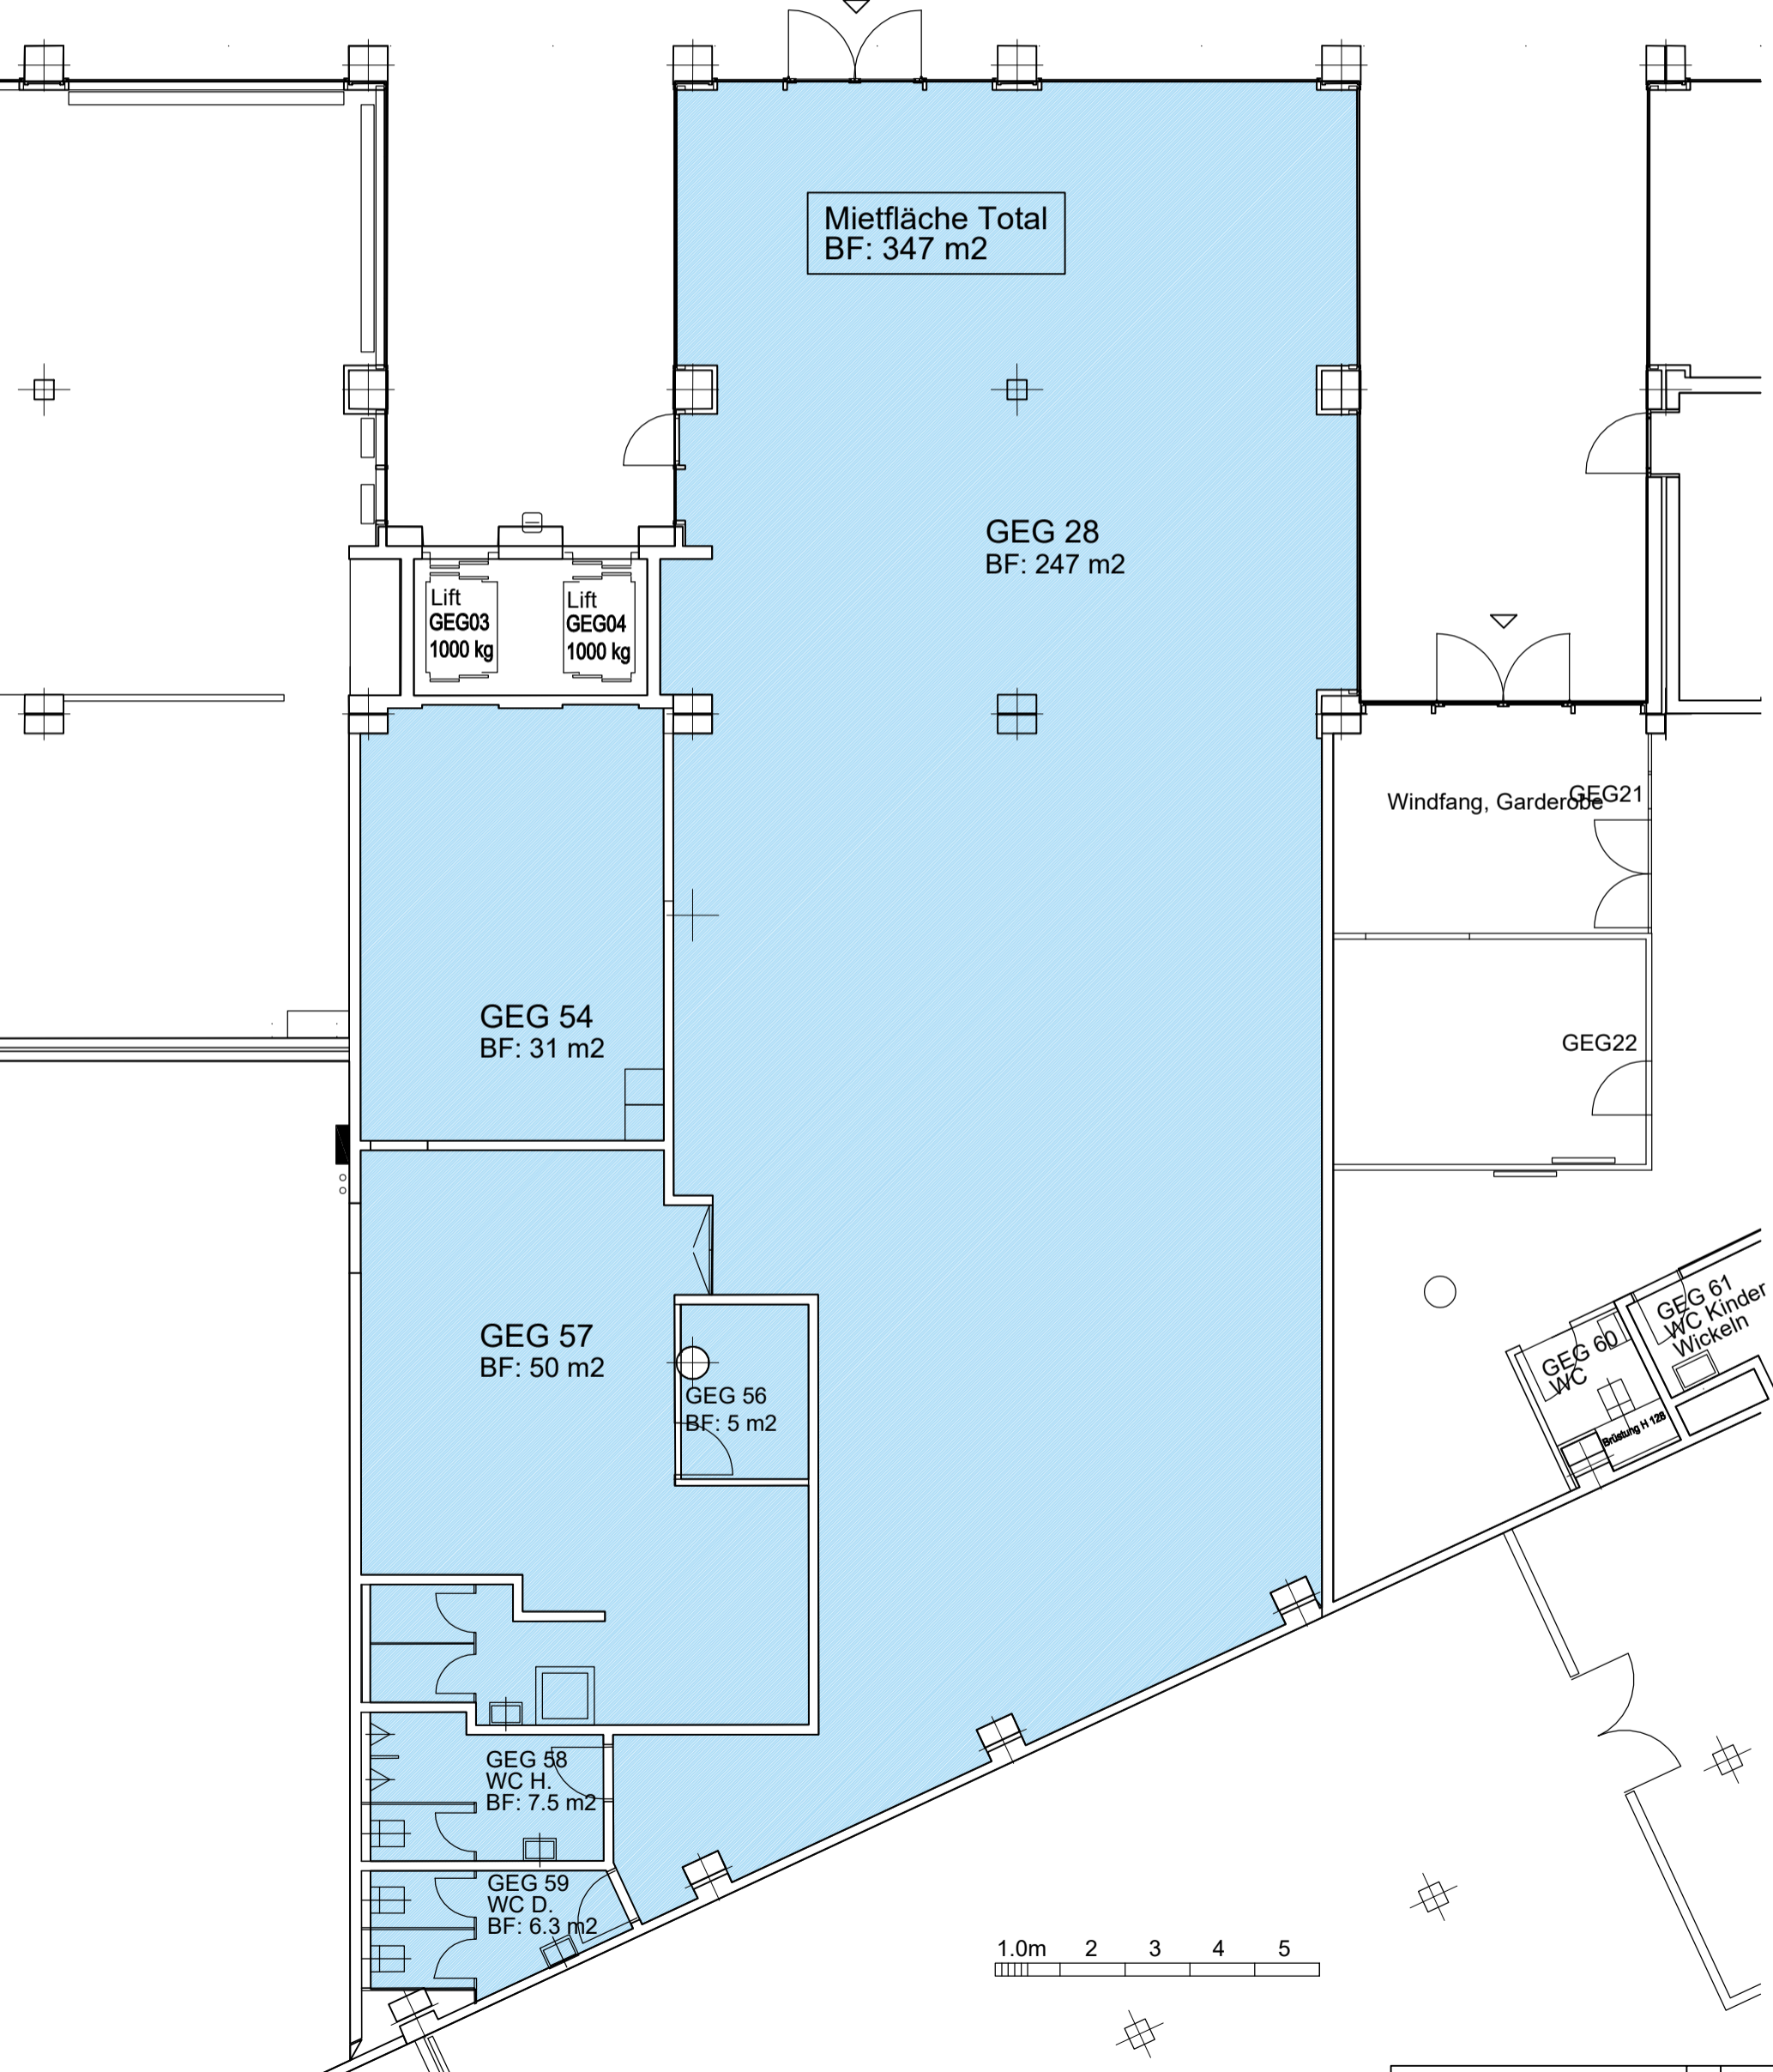

Gartenstrasse 13

P:\Facility Management\PM Raum\RF M\Vorlagen\RAU_Logg_SC.dwg		GSEG	
REV	Nr	04.02.2020	
REV	---	---	
Raiffeisen Schweiz		9001 St. Gallen	
GS _ Gartenstrasse/Schochengasse		Erdgeschoss	
		GSEG_VivaOffice.dwg	