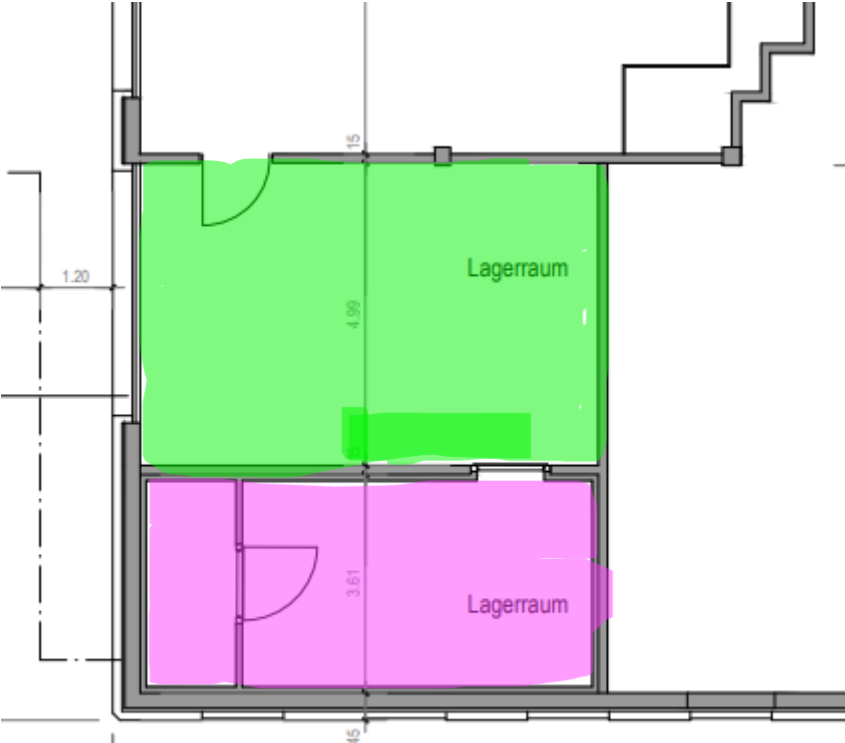

# Räumlichkeiten, Marktplatz 7A, 3250 Lyss

Gewerberaum ca.	m2	39.45
Lageraum ca.	m2	23.65
Allgemeinfläche	m2	13.40
<b>Total</b>	<b>m2</b>	<b>76.50</b>