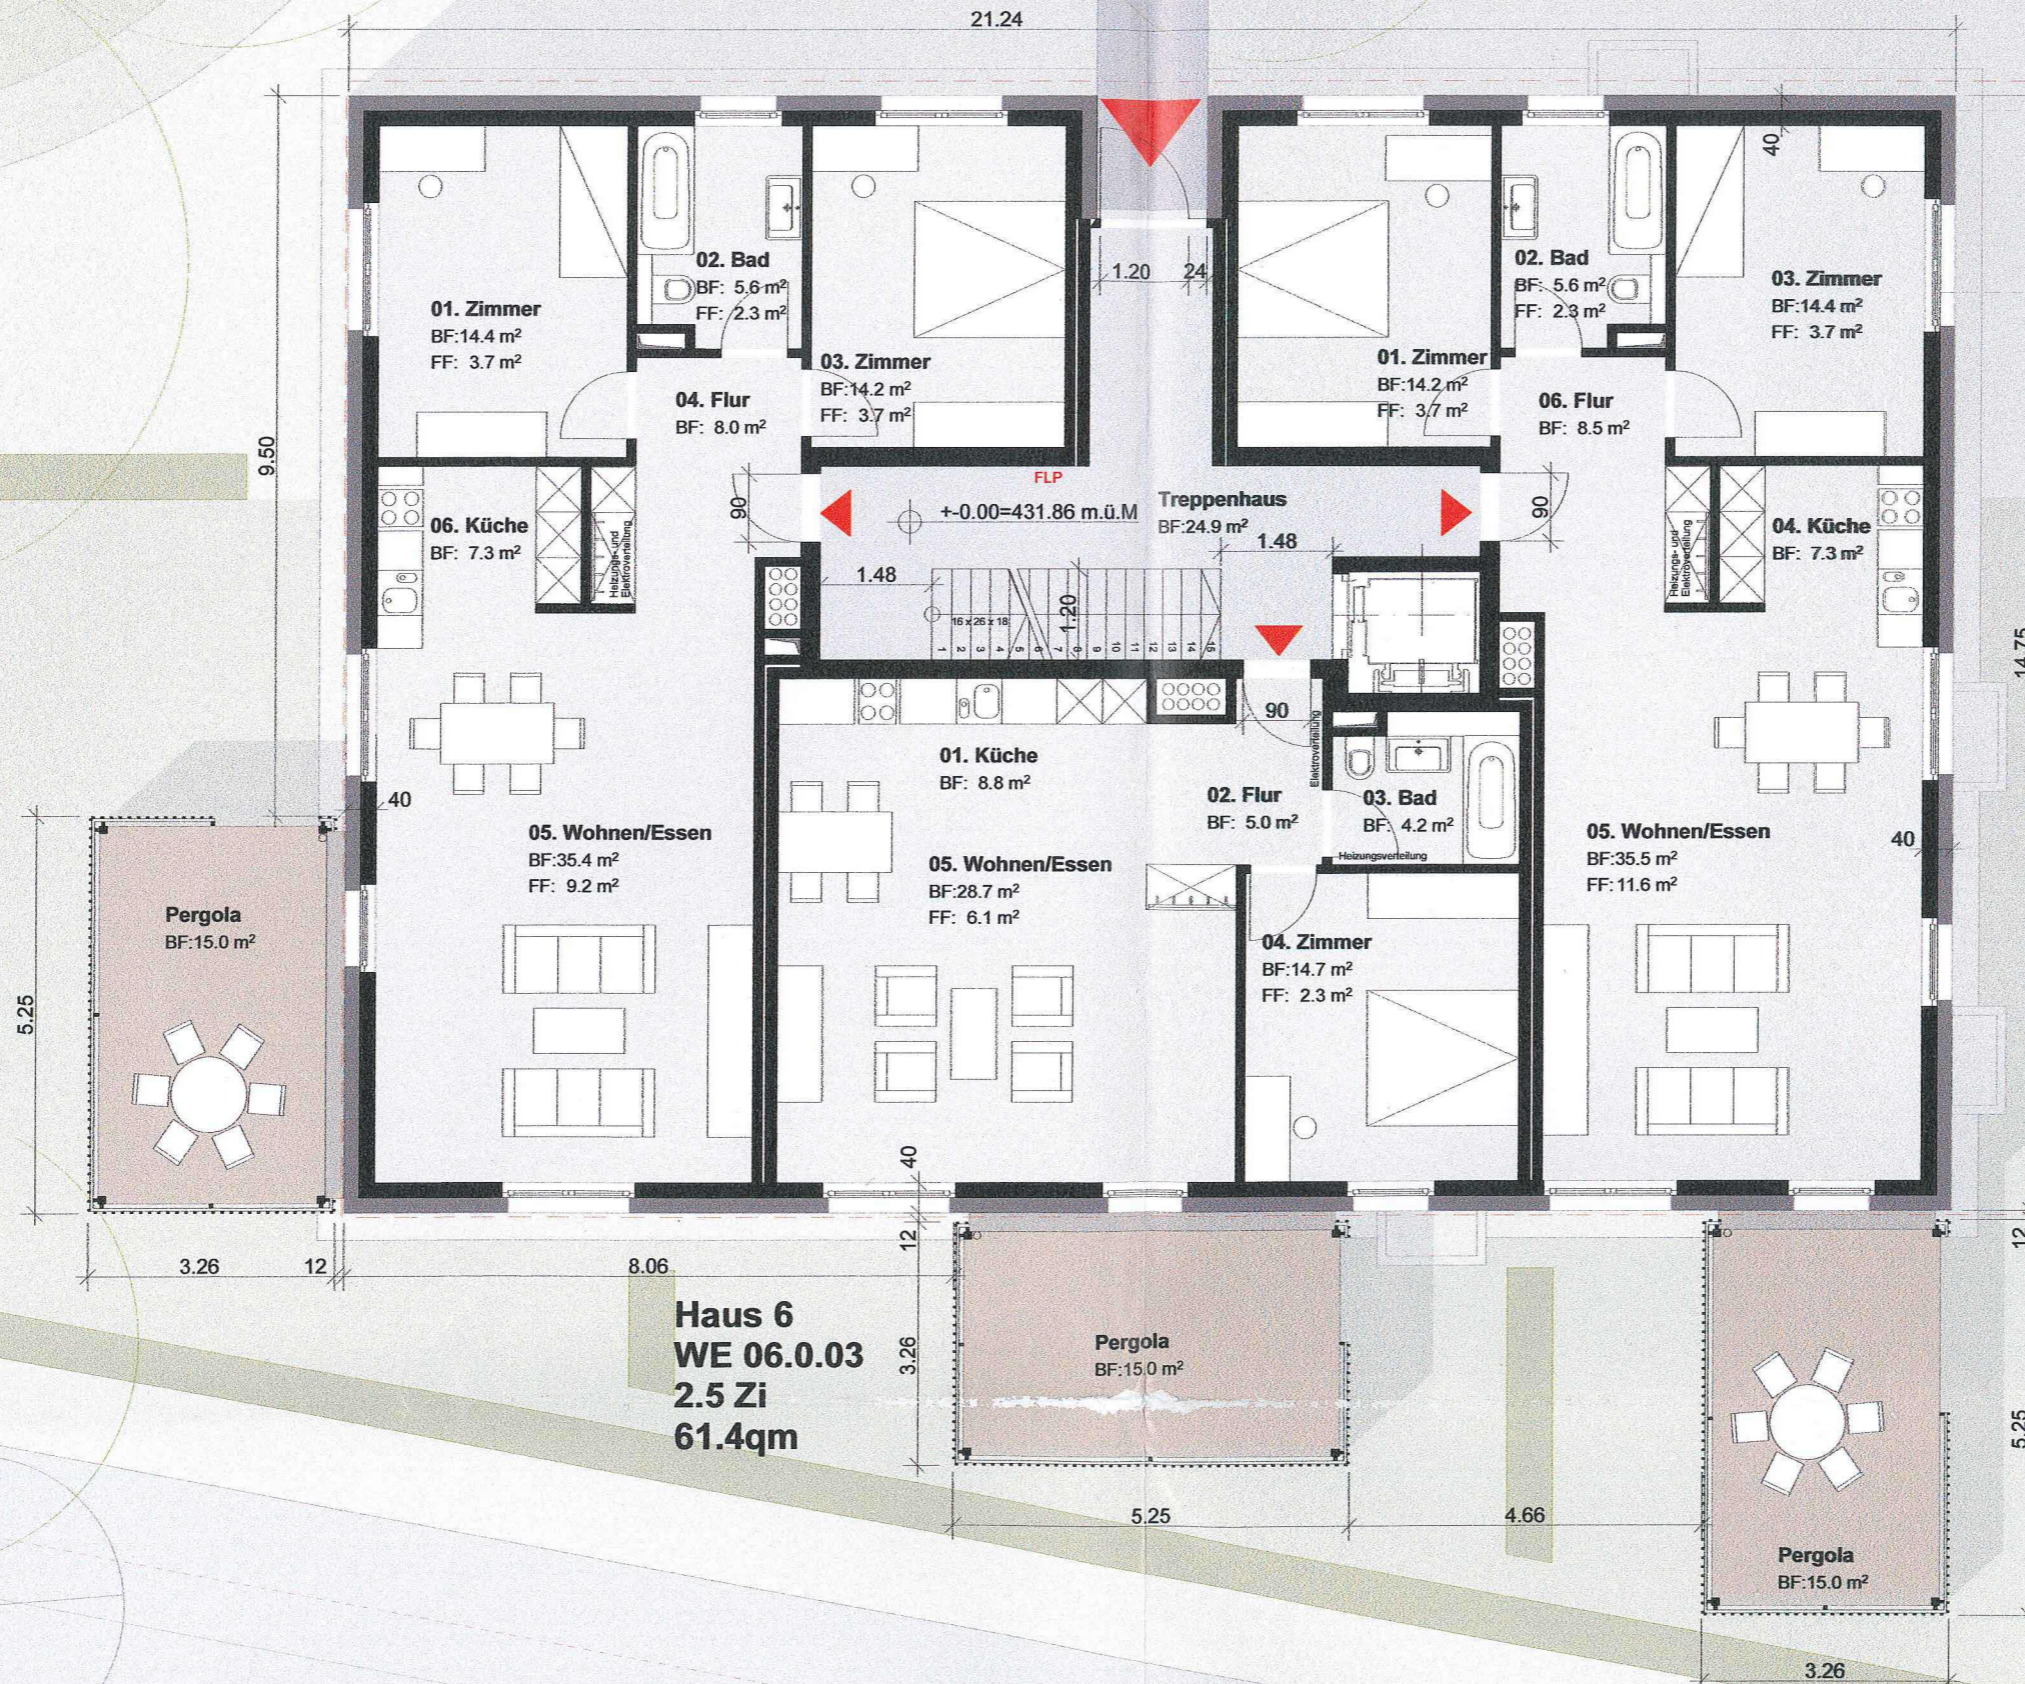

Haus 6  
WE 06.0.01  
3.5 Zi  
84.9qm

Velo (21 Stck)  
BF:26.9 m<sup>2</sup>

Haus 6  
WE 06.0.02  
3.5 Zi  
85.5qm

Haus 6  
UG

Haus 6  
WE 06.0.03  
2.5 Zi  
61.4qm

Untergeschoss