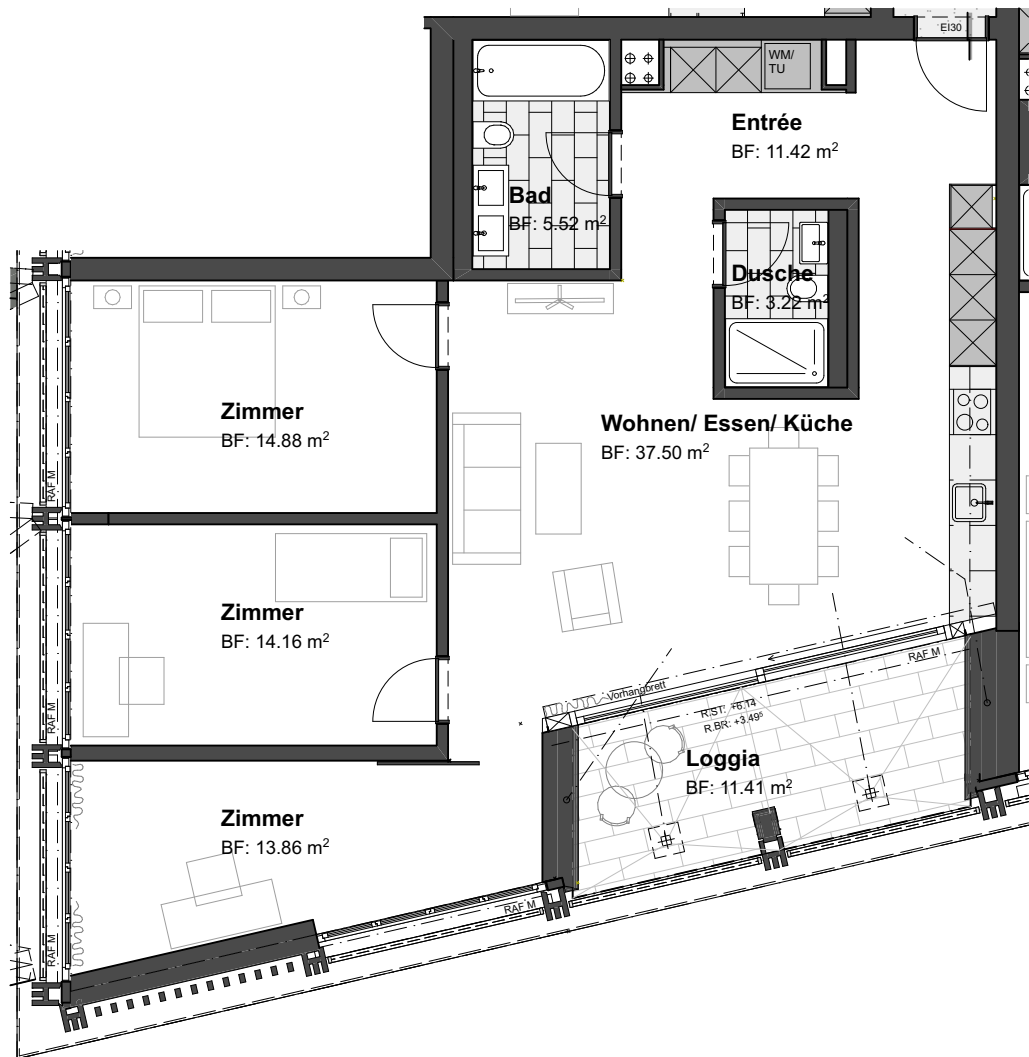

1:100

5 m 2 1 0

Haus Nord

104B 4.5 Zimmer

Stockwerk	1.Obergeschoss
Wohnfläche	100.74 m ²
Aussenfläche	11.41 m ²