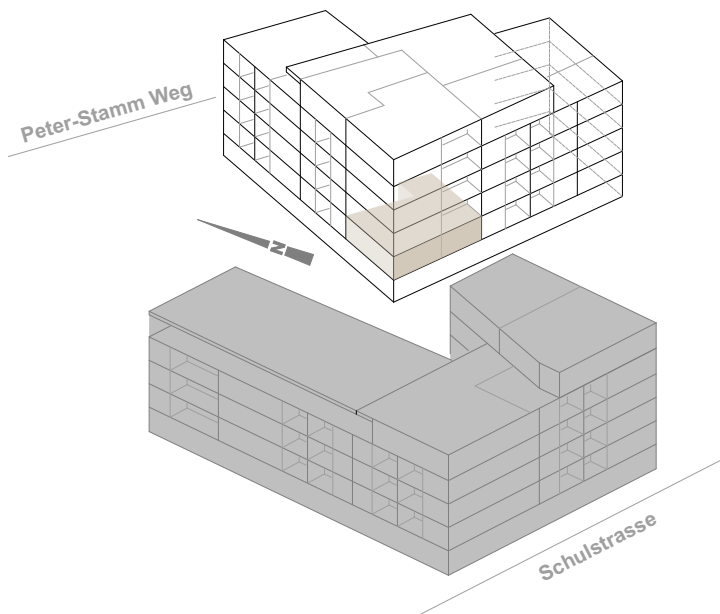

1:100

5 m 2 1 0

Haus Nord

104B 4.5 Zimmer

Stockwerk	1.Obergeschoss
Wohnfläche	100.74 m ²
Aussenfläche	11.41 m ²