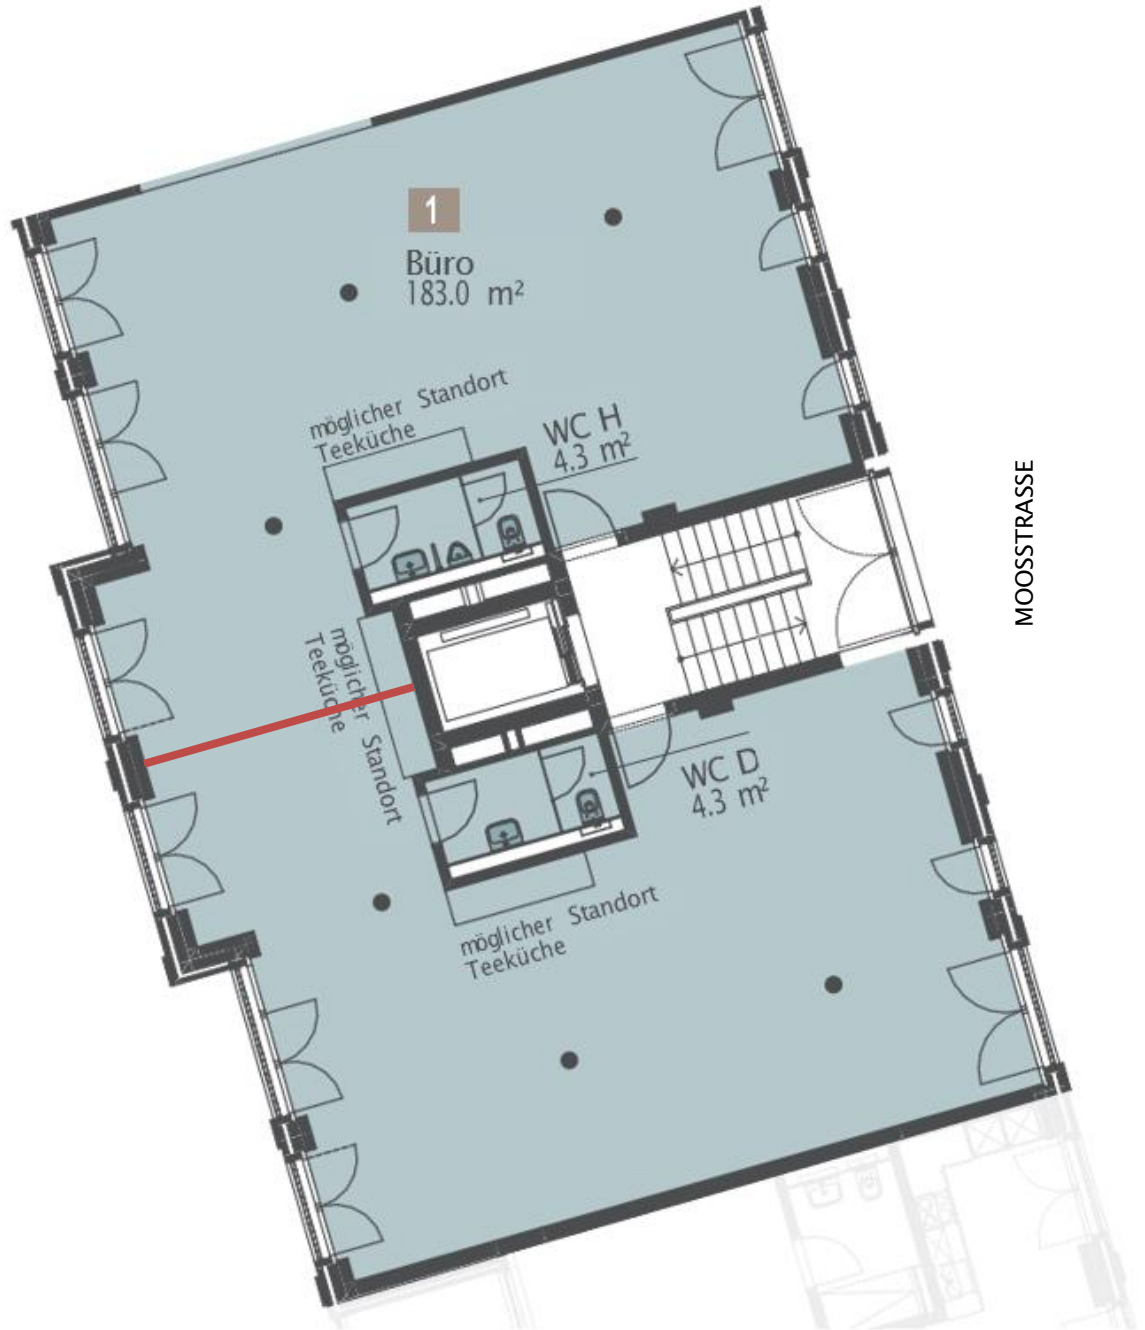

AMSELHOF

HÖFE ADLISWIL

AREALÜBERSICHT

BUSINESSFLÄCHE

1. Obergeschoss

1 Fläche: 192.0m²*

Gewerbeflächen-Nr.: 504.2111

Raumhöhe: 2.79 m

Moosstrasse 21

Moosstrasse 21

*Möglichkeit zum Unterteilen

2 x 96 m²

MOOSSTRASSE

Alle Angaben sind Circaangaben. Änderungen bleiben vorbehalten.

1:200 0 2 4 10 m

www.höfe-adliswil.ch