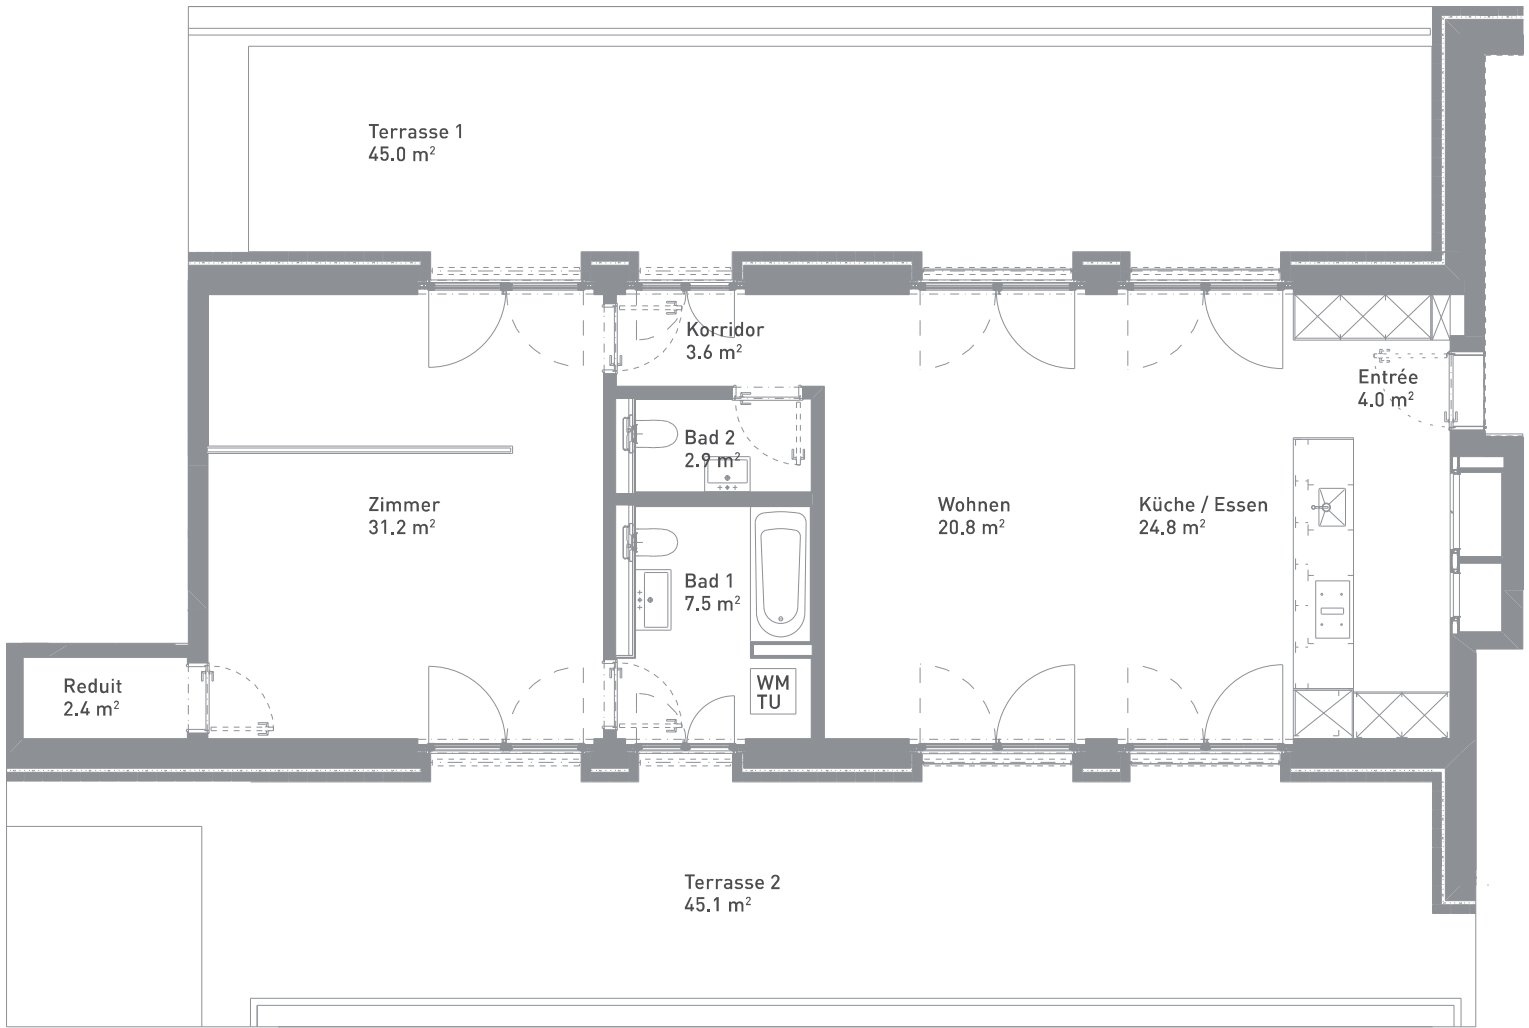

2½-Zimmer-Wohnung, ca. 97 m²

Massstab 1:100

Grüngasse 37

Dachgeschoss

37.501

Grünhof-Areal, Zürich