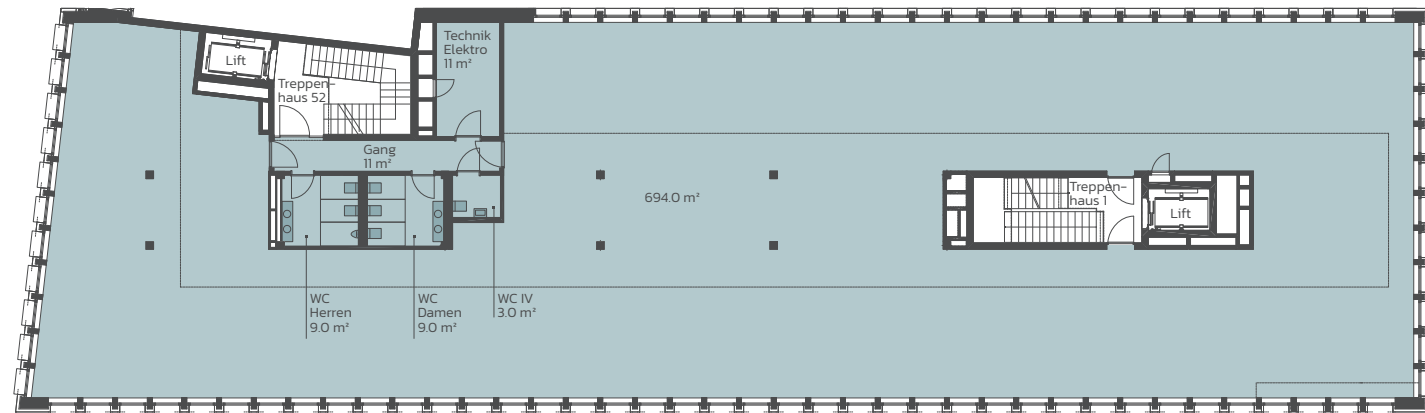

BUSINESSFLÄCHE

4. Obergeschoss

Gesamtfläche ca. 737 m²
Raumhöhe 2.75 m

Flächen-Nr. 702.5240/702.5241
Zürichstrasse 52, 8134 Adliswil

Alle Angaben sind Circaangaben. Änderungen bleiben vorbehalten.