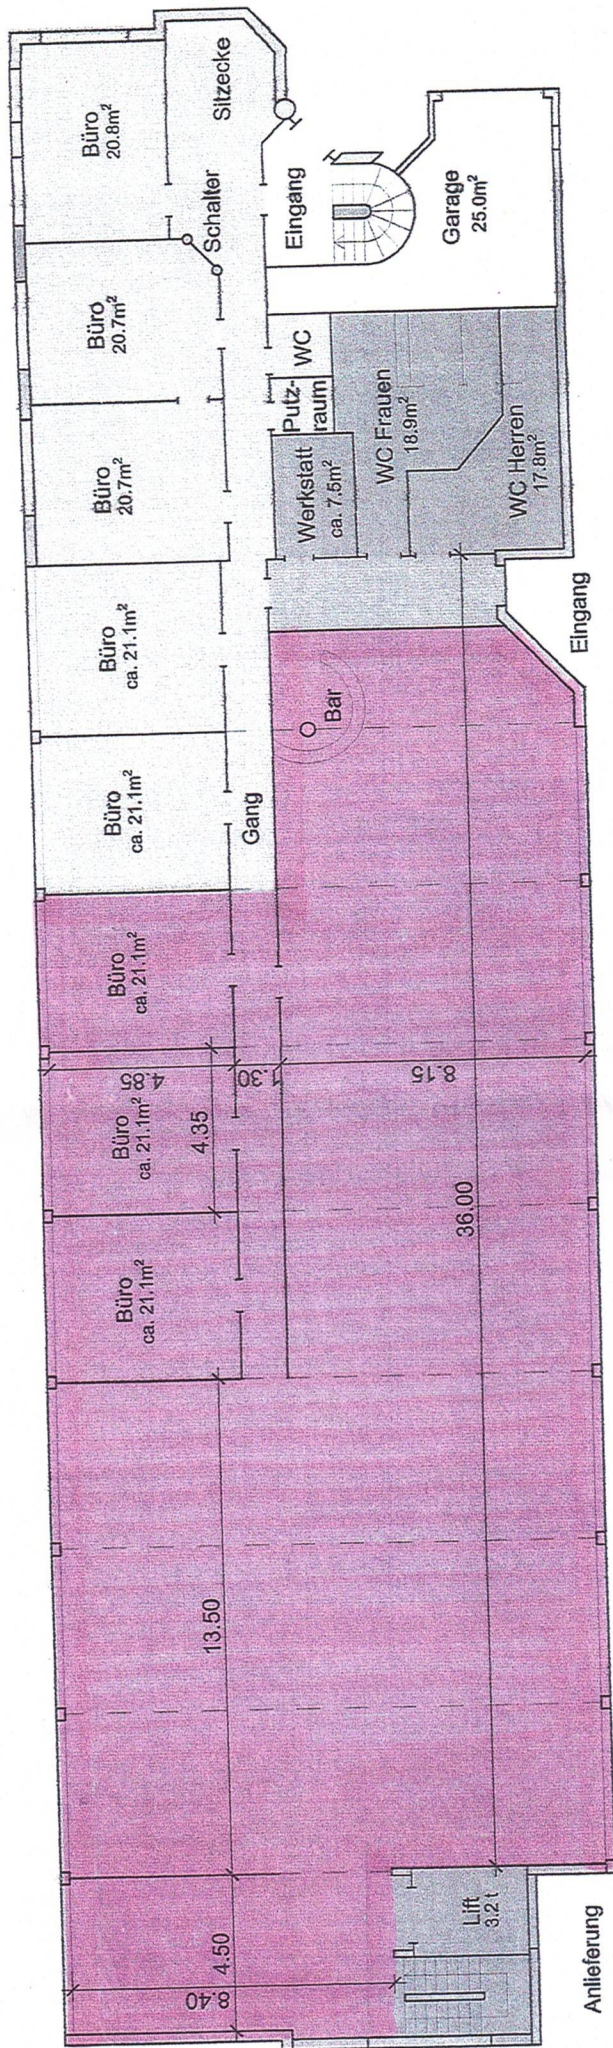

Lie. Hauptstrasse 143, 9434 Au SG

Erdgeschoss mit Aufteilung 1:200

Gemeinde Au
aus WebGIS

Massstab: 1:250 1cm = 2.5m Datum der Ausgabe: 24.5.2019 Koordinaten Bildmitte: 2765793 / 1254744

Die dargestellten Informationen stellen keine rechtswirksame Auskunft der beteiligten Kantone und Gemeinden dar. Für die Richtigkeit und Aktualität der Daten wird keine Garantie übernommen. Werden aufgrund dieser Informationen dennoch Dispositionen getroffen, erfolgt dies auf eigene Verantwortung. Dies Weiteren wird jede Haftung für allfällige Schäden abgelehnt, die bei direkter oder indirekter Benützung der Produkte entstehen.