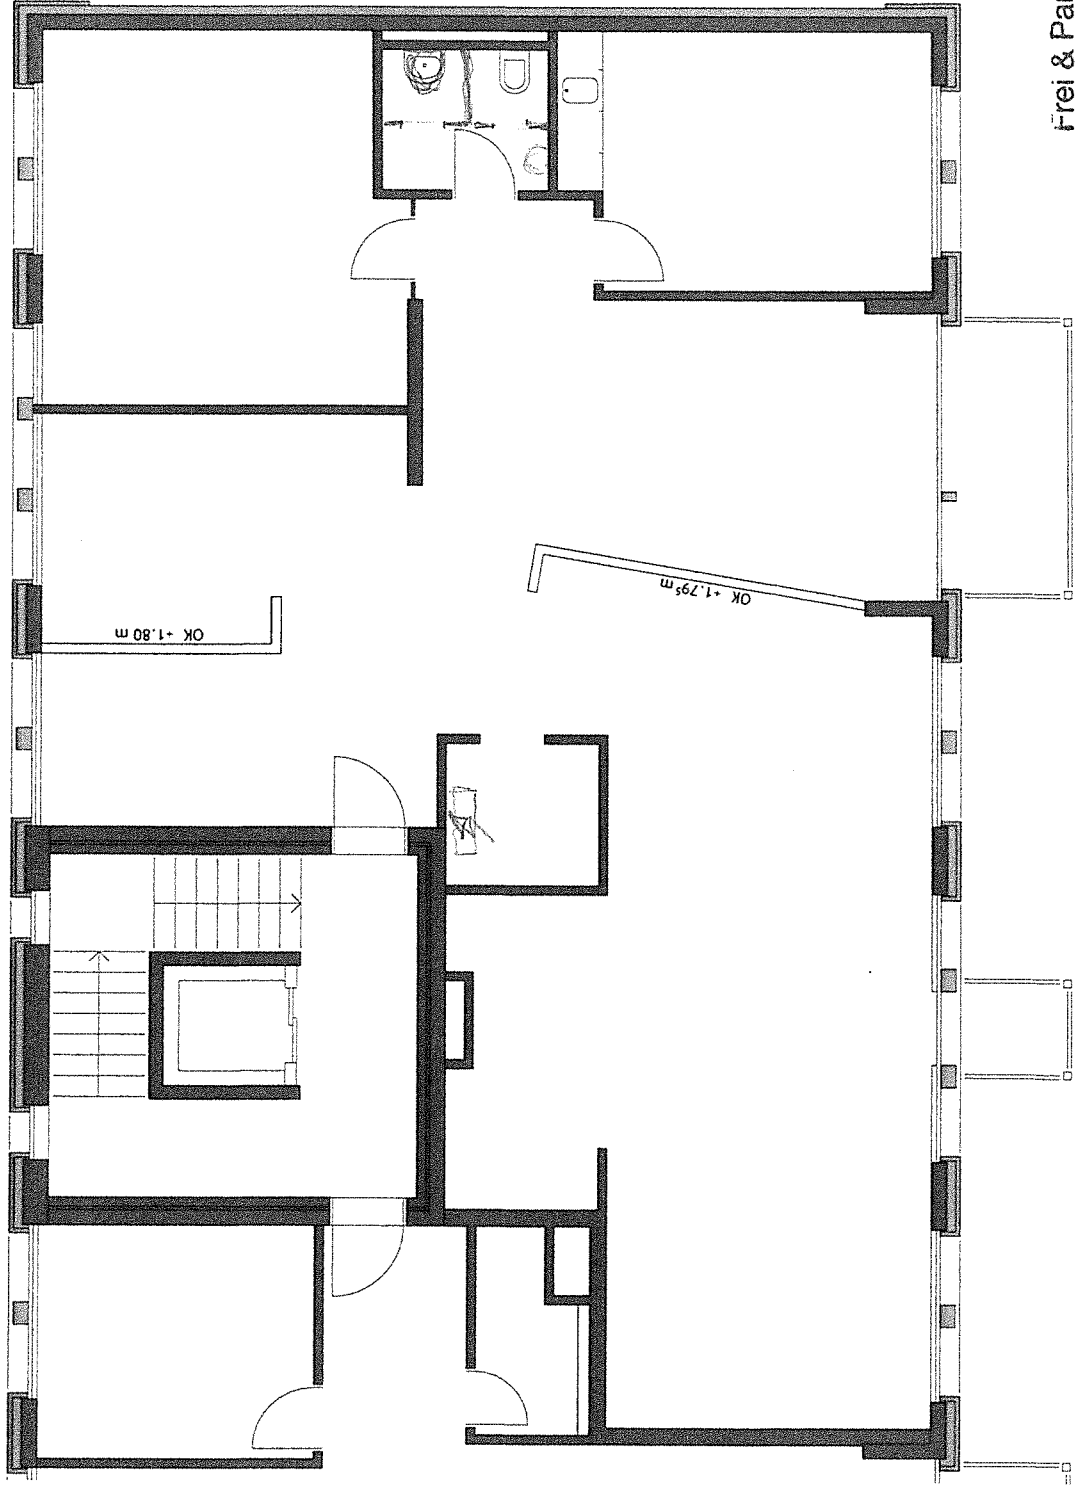

BANK STR. 13

1. OBERGESCHOSS

Frei & Partner AG
Architekturbüro
8570 Weinfelden
071 622 2046
079 406 4212

BÜRO / LINKS
NETTOWOHNFLÄCHE: 170 m²