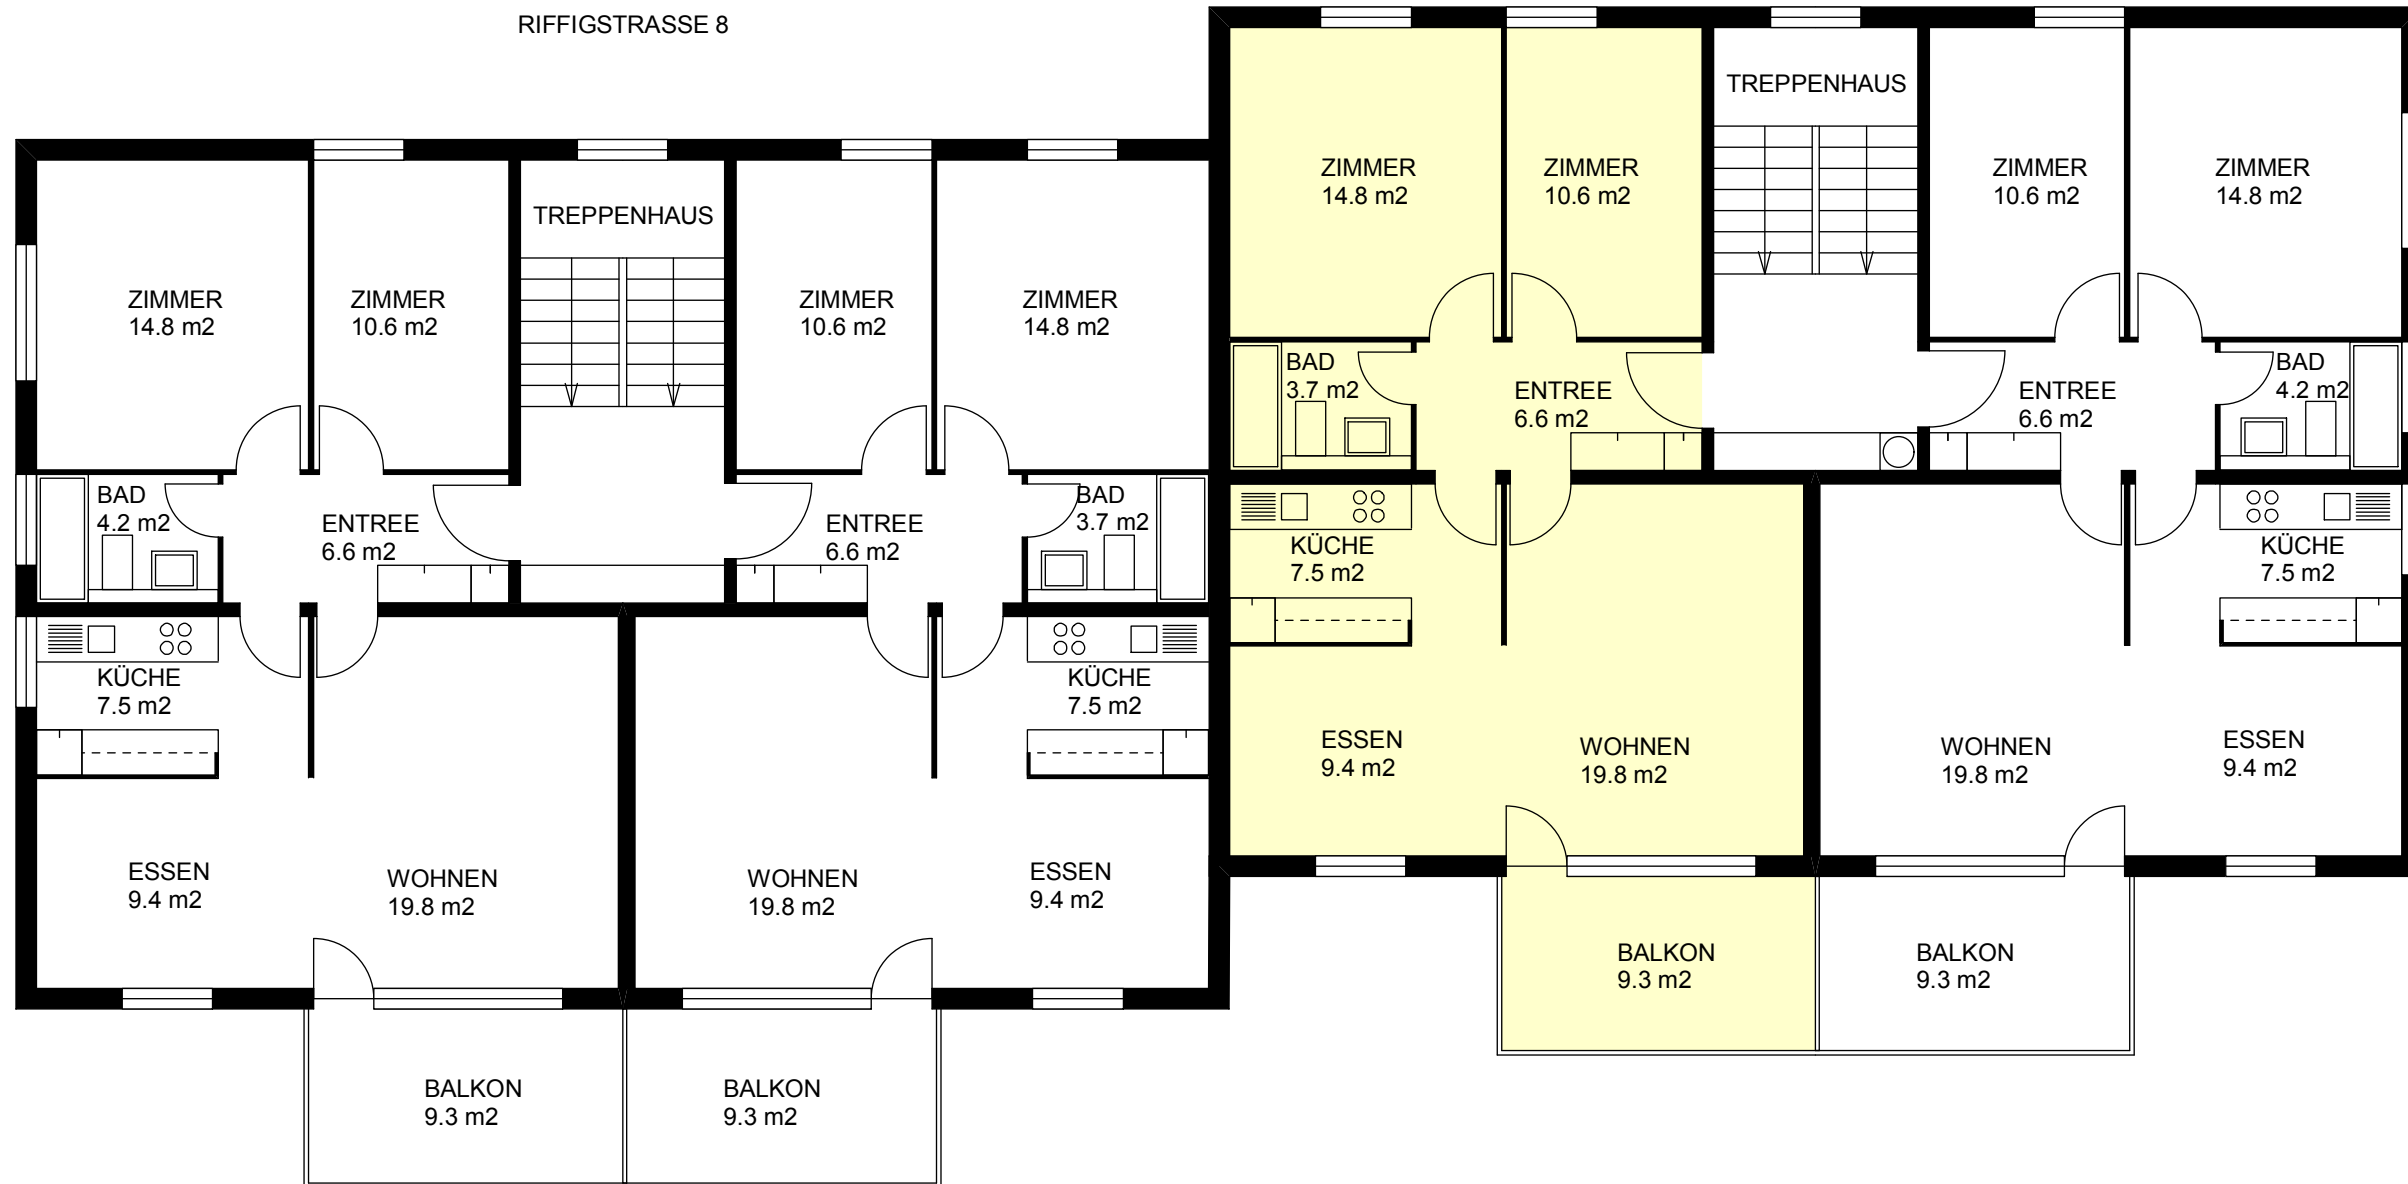

Objekt: 0056 Riffigstrasse 6 Emmenbrücke  
Grundriss 1. Obergeschoss

3 1/2 ZIMMERWOHNUNG  
NWF 72.4 m<sup>2</sup>  
1.OG 0056 410 030

RIFFIGSTRASSE 6

3 1/2 ZIMMERWOHNUNG  
NWF 72.9 m<sup>2</sup>  
1.OG 0056 410 040