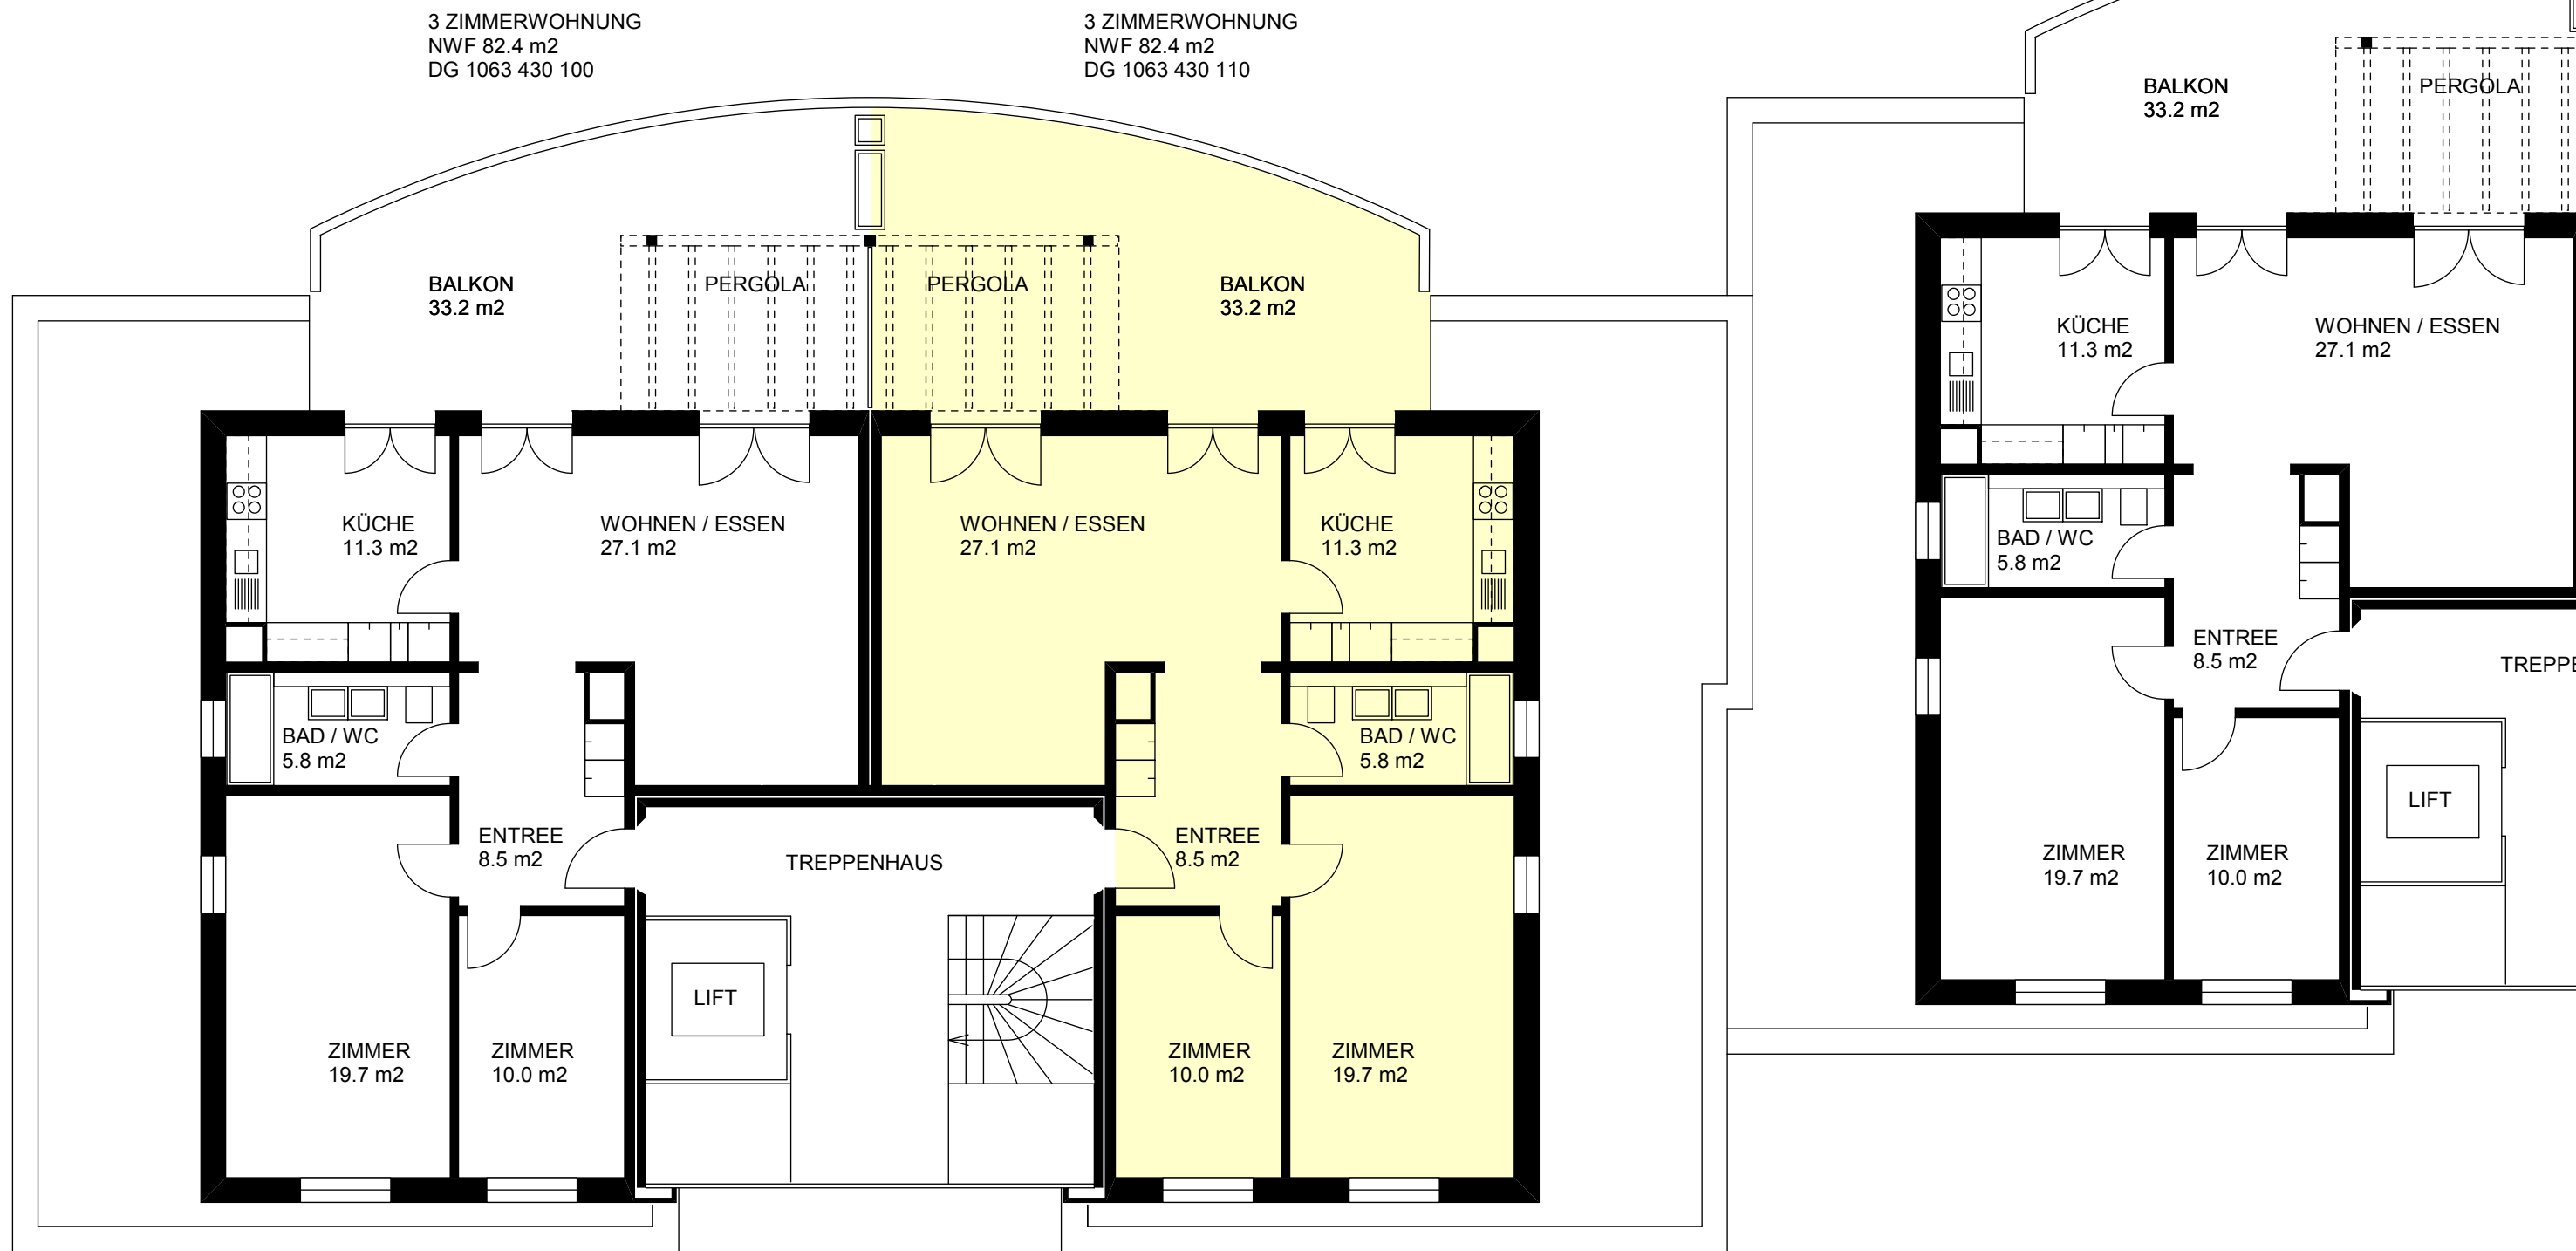

Objekt: 1063 Wydenstrasse 8 Ebikon
Grundriss Dachgeschoss

0 1 2 3 4 5 m