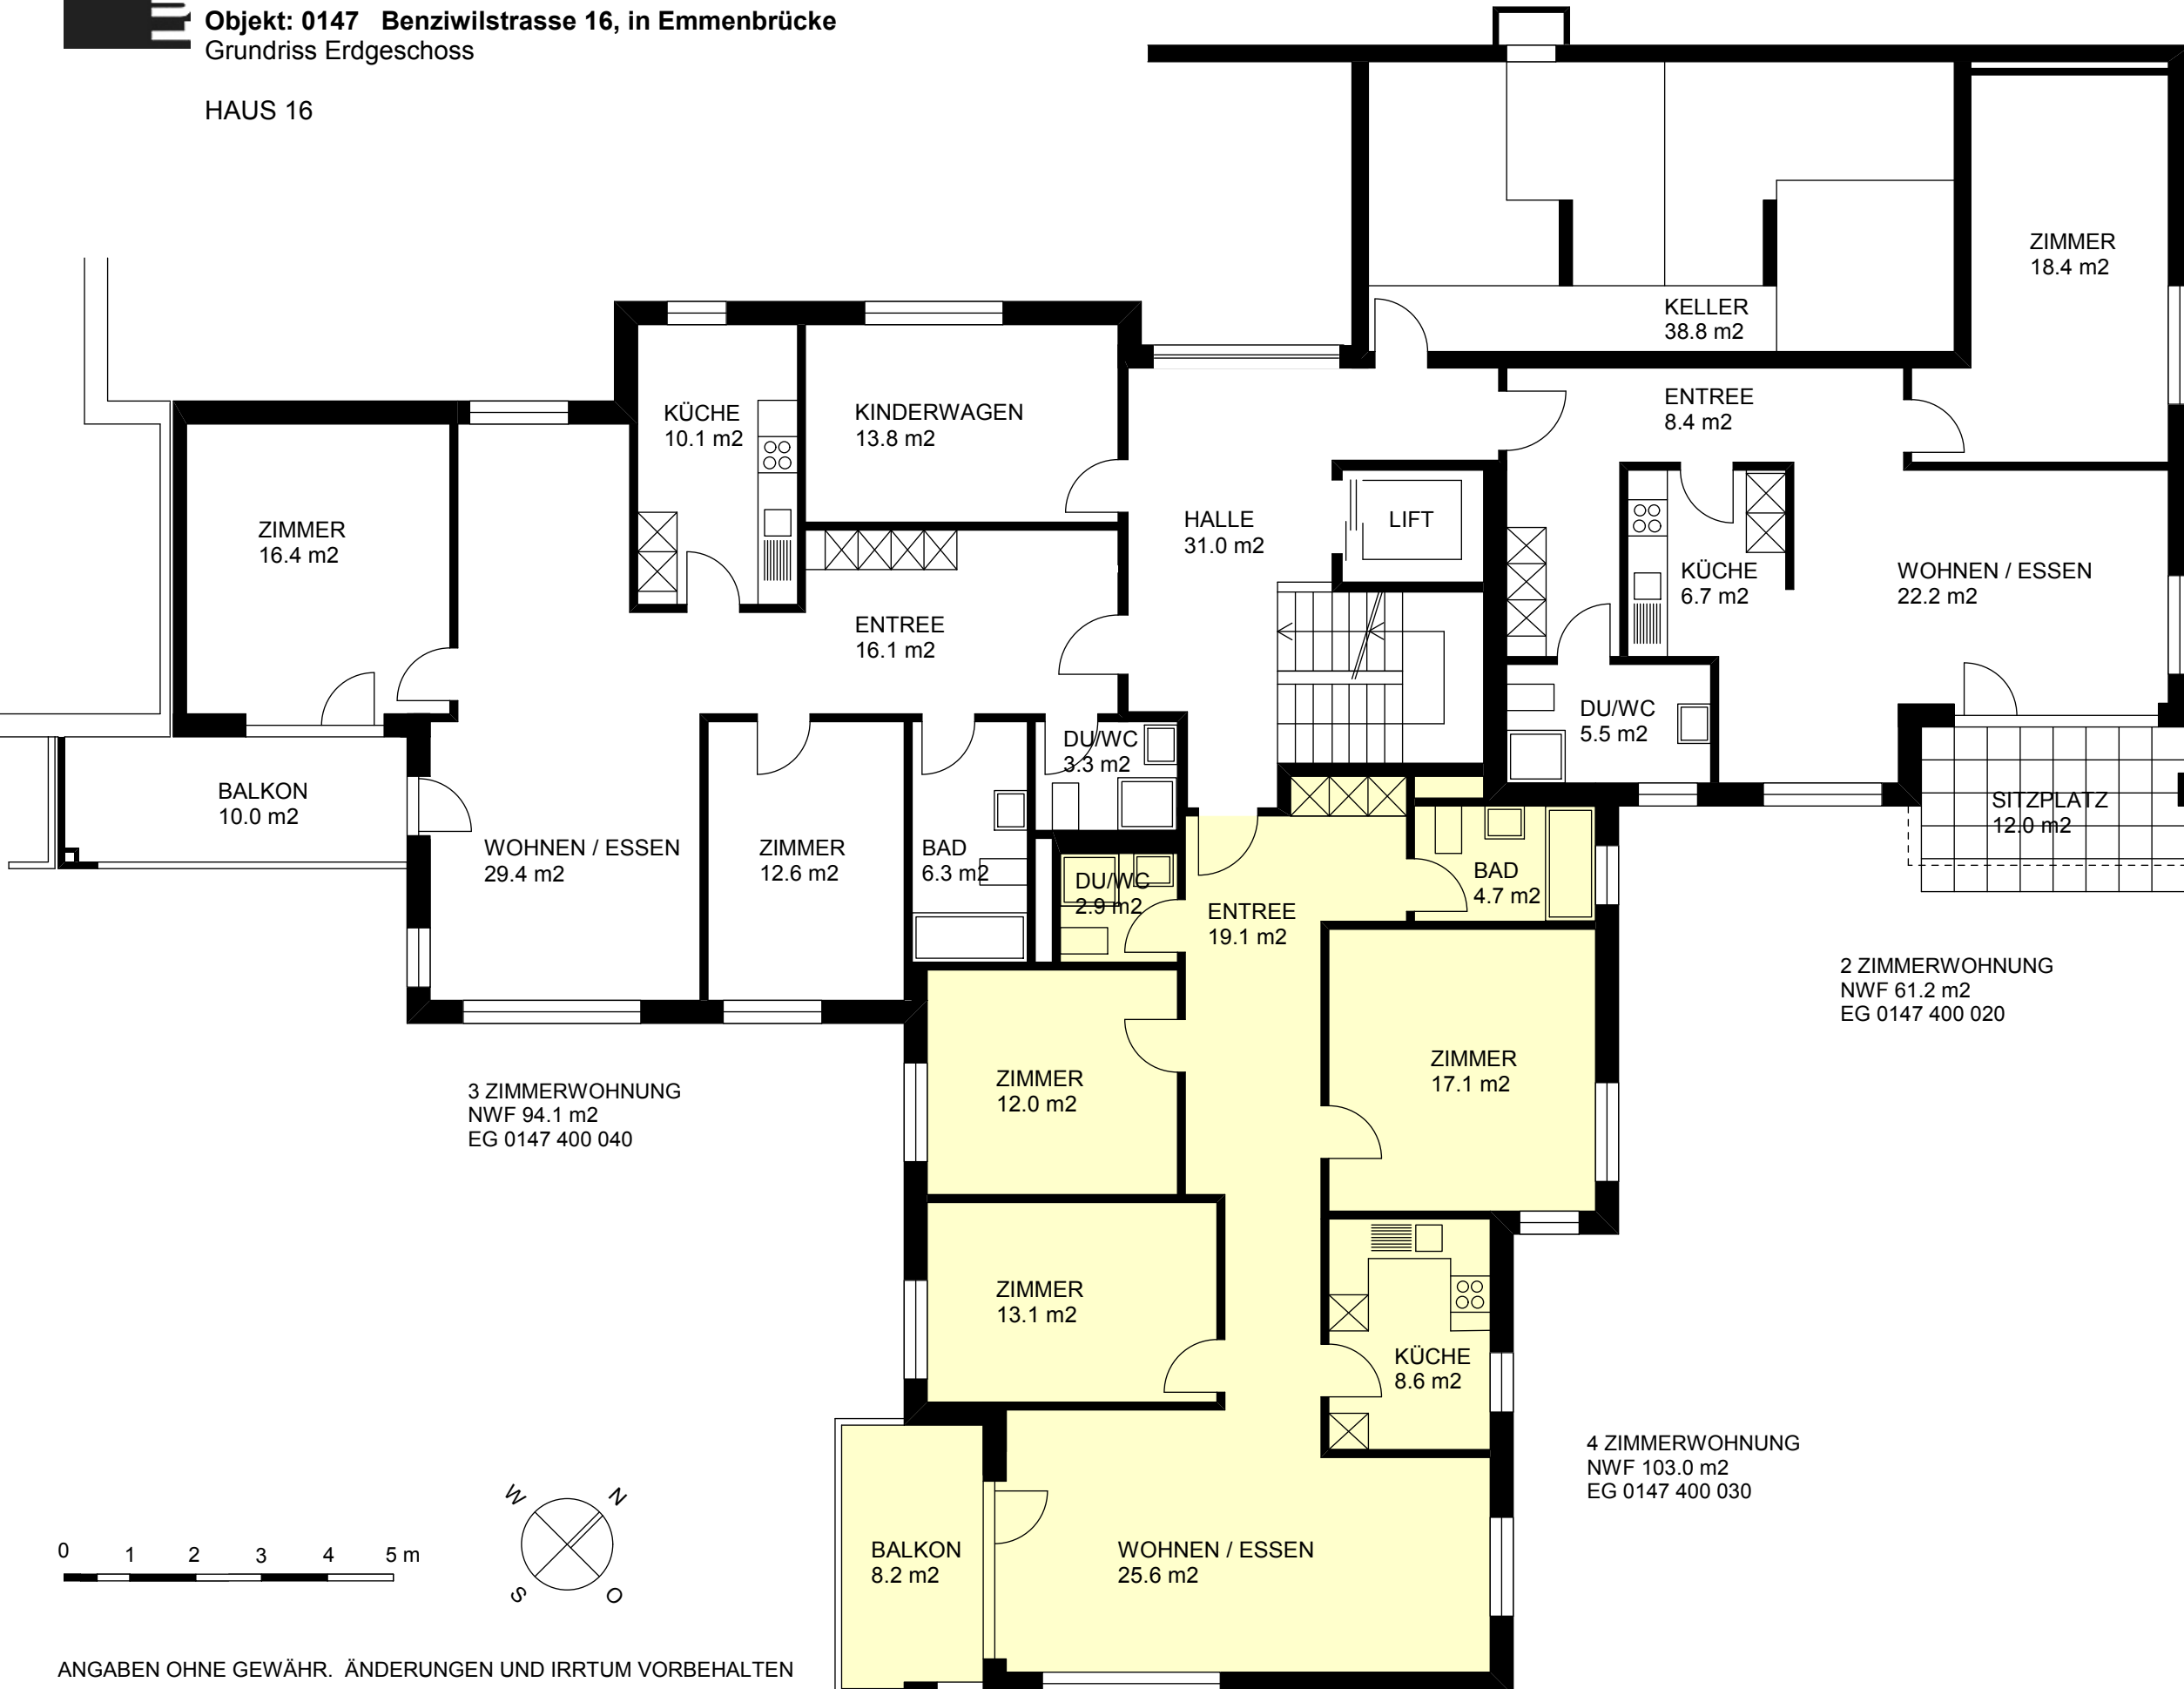

Objekt: 0147 Benziwilstrasse 16, in Emmenbrücke
 Grundriss Erdgeschoss

HAUS 16

2 ZIMMERWOHNUNG
 NWF 61.2 m²
 EG 0147 400 020

3 ZIMMERWOHNUNG
 NWF 94.1 m²
 EG 0147 400 040

4 ZIMMERWOHNUNG
 NWF 103.0 m²
 EG 0147 400 030