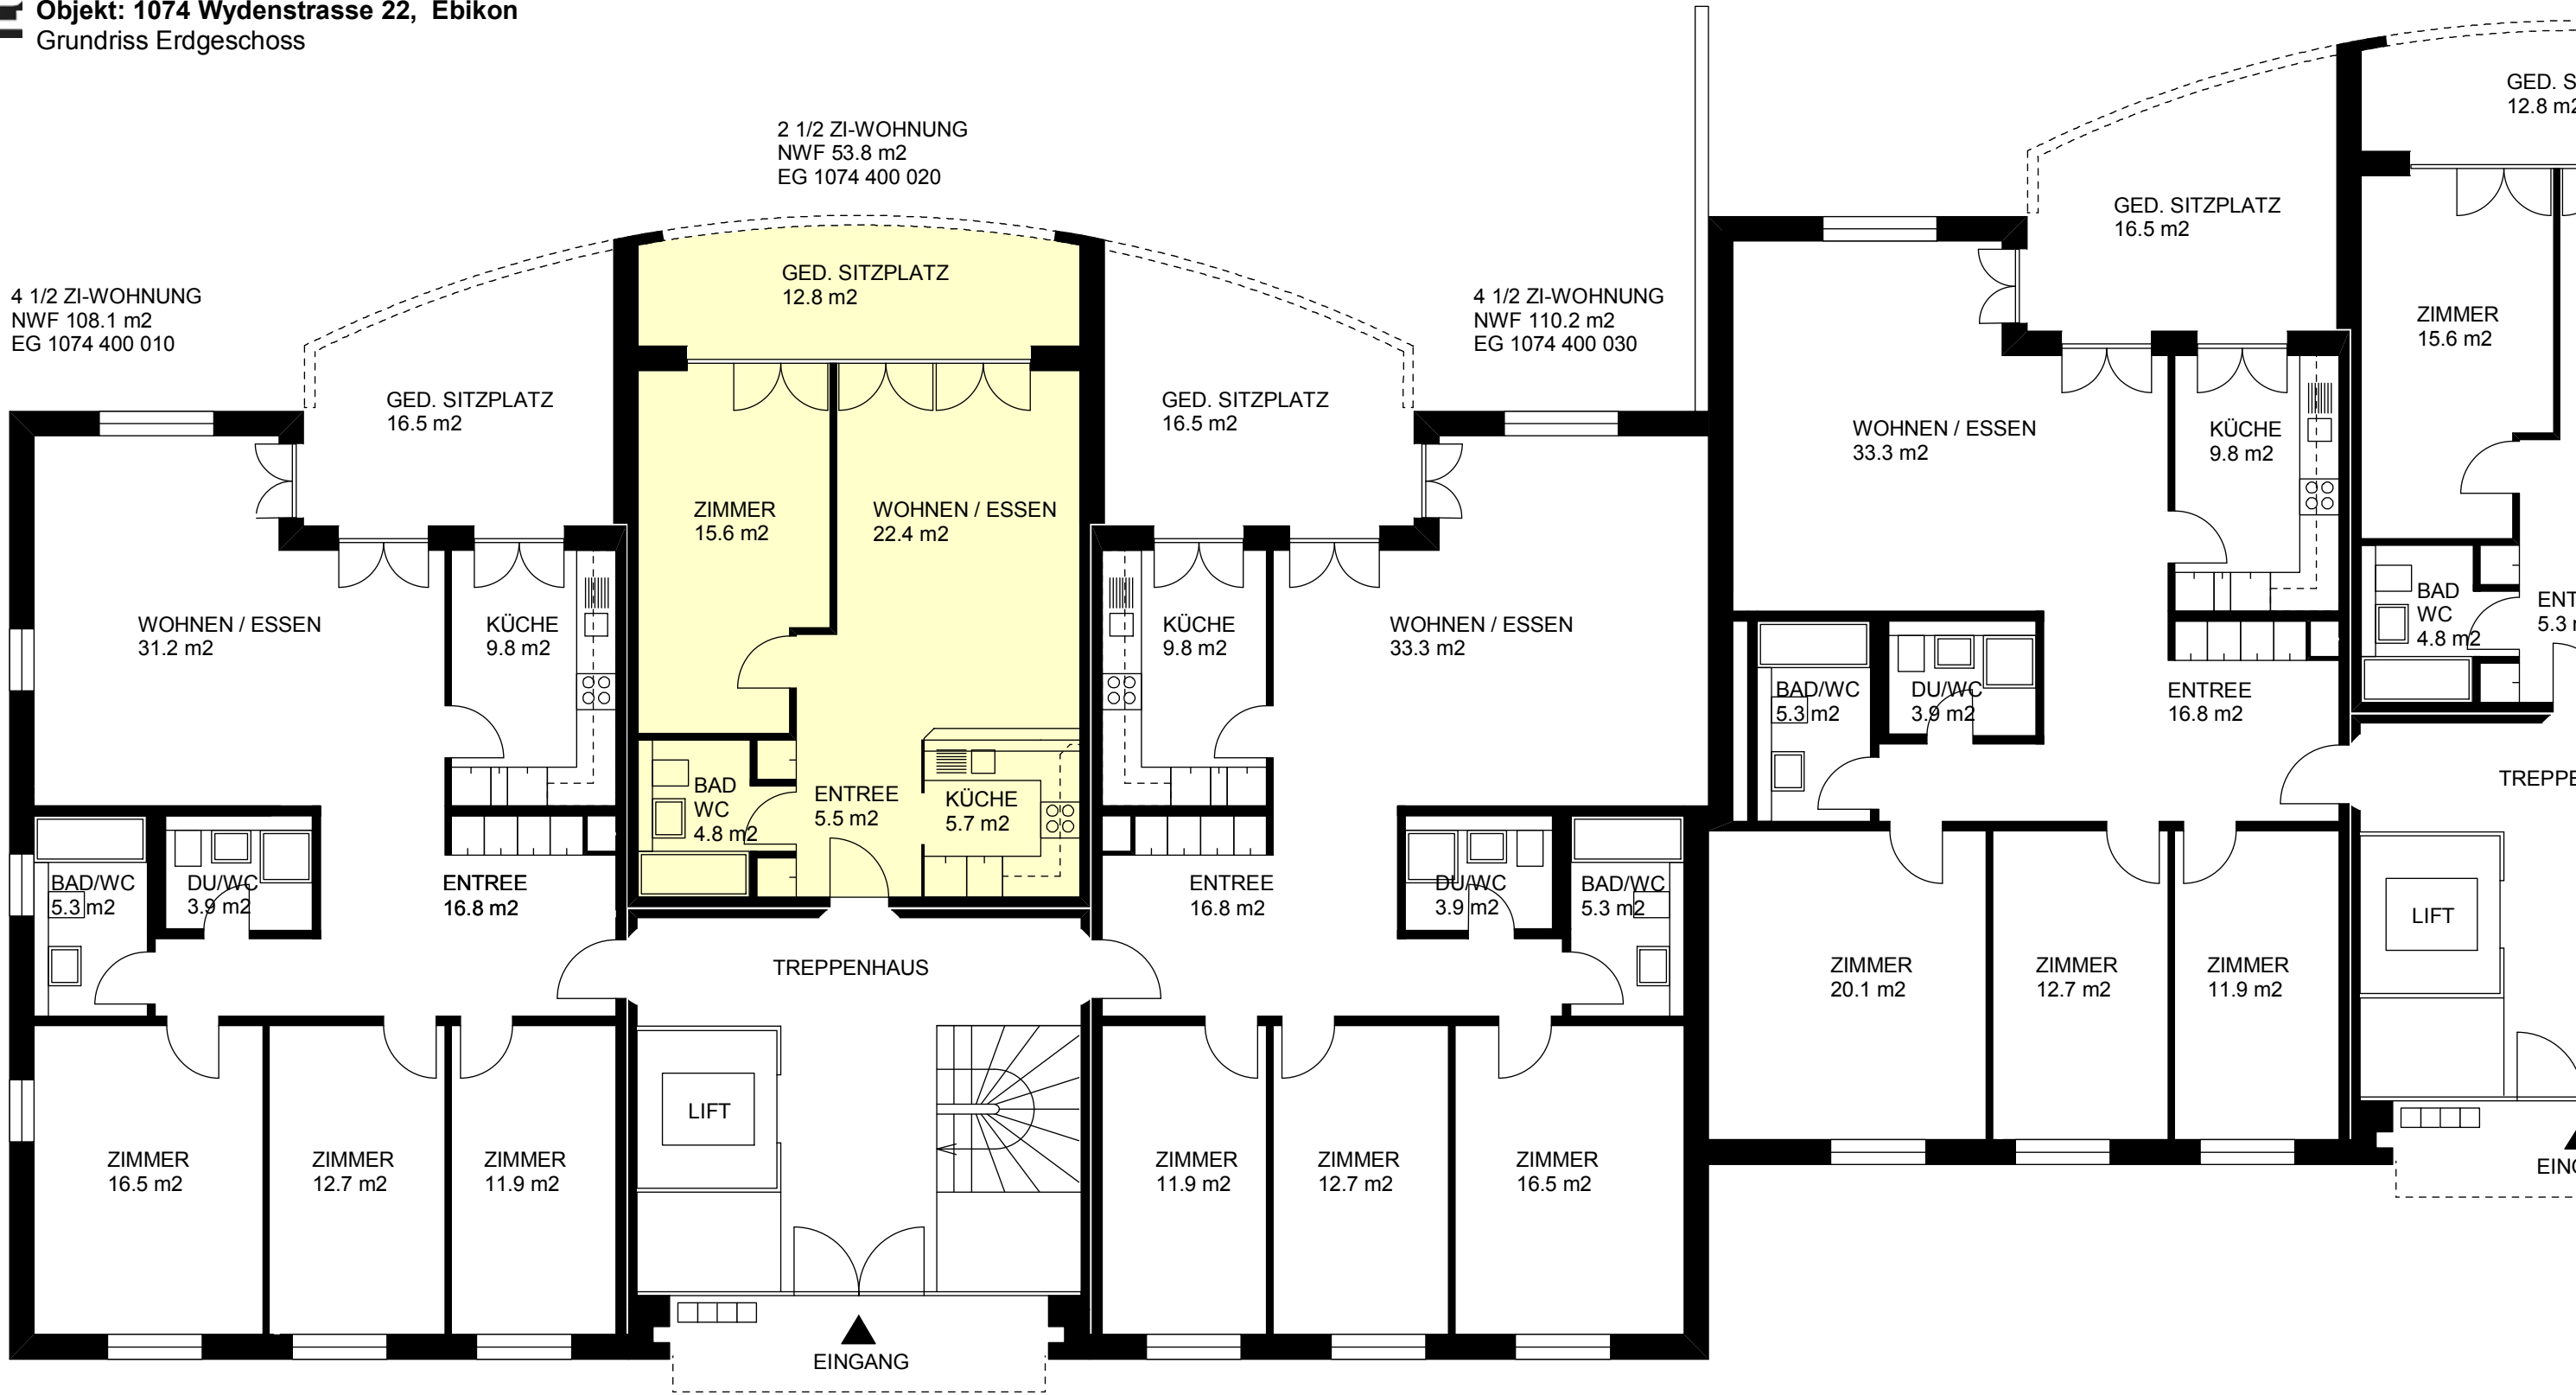

Objekt: 1074 Wydenstrasse 22, Ebikon  
Grundriss Erdgeschoss

0 1 2 3 4 5 m