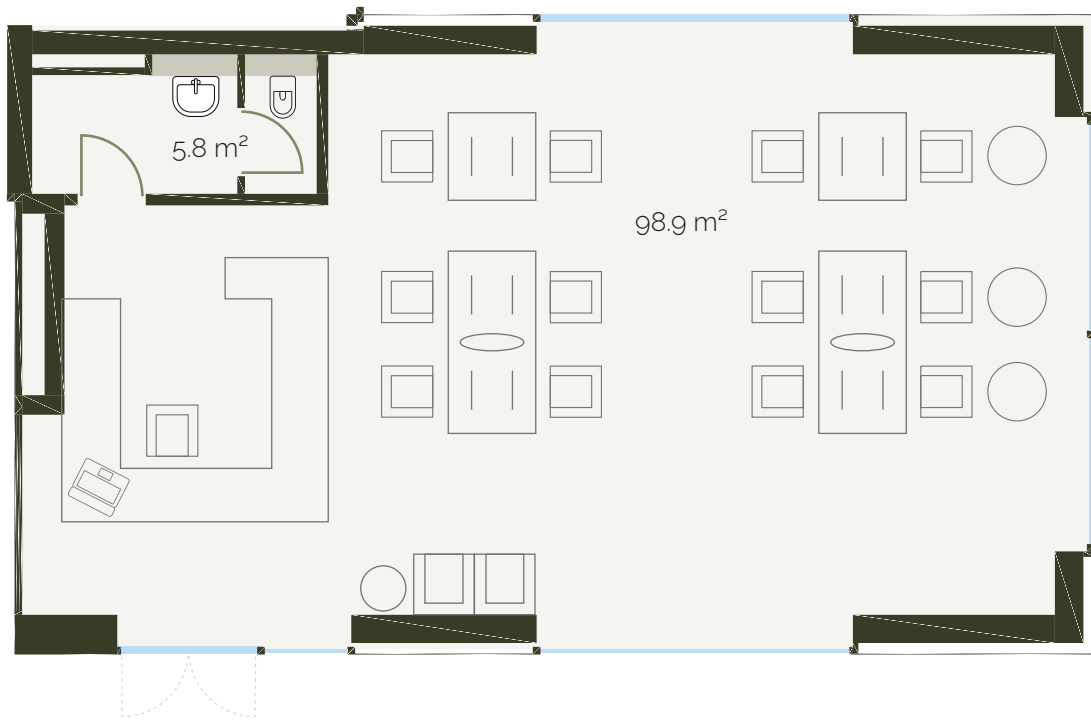

### Spazio 004

scala 1:100

piano: PT  
superficie: 106 m<sup>2</sup>  
locali: 1½