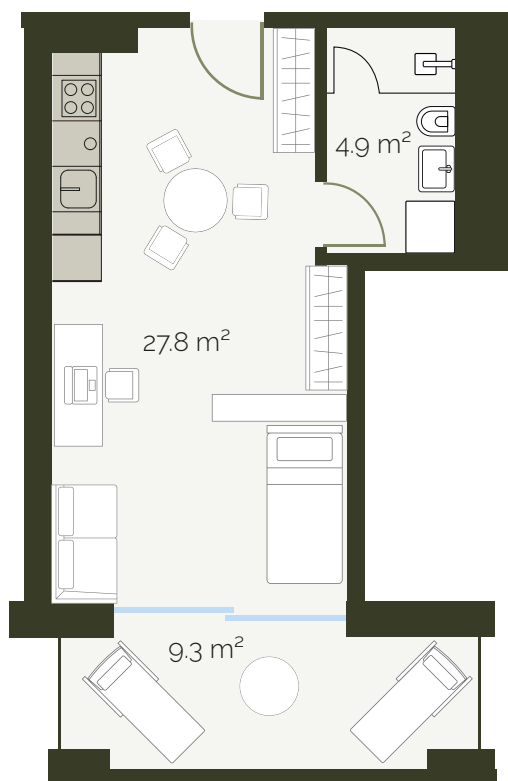

Corso San Gottardo 74
6830 Chiasso

www.calatea.ch

appartamento 204

scala 1:100

piano:	2°	pigione netta:	CHF 835.-
superficie:	32.7 m ²	acconto spese:	CHF 100.-
locali:	1½	pigione lorda:	CHF 935.-
terrazzo:	9.3 m ²		