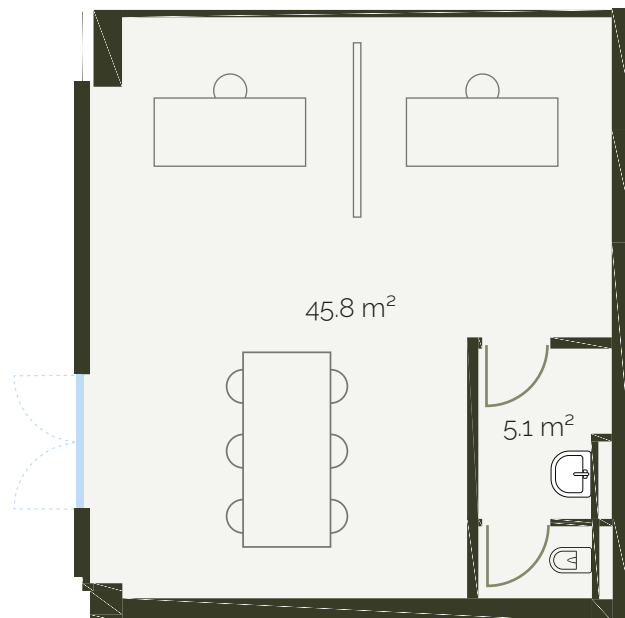

Corso San Gottardo 76
6830 Chiasso

www.calatea.ch

Spazio 001

scala 1:100

piano:	PT	pigione netta:	CHF 918.-
superficie:	52 m ²	acconto spese:	CHF 120.-
locali:	1½	pigione lorda:	CHF 1'038.-