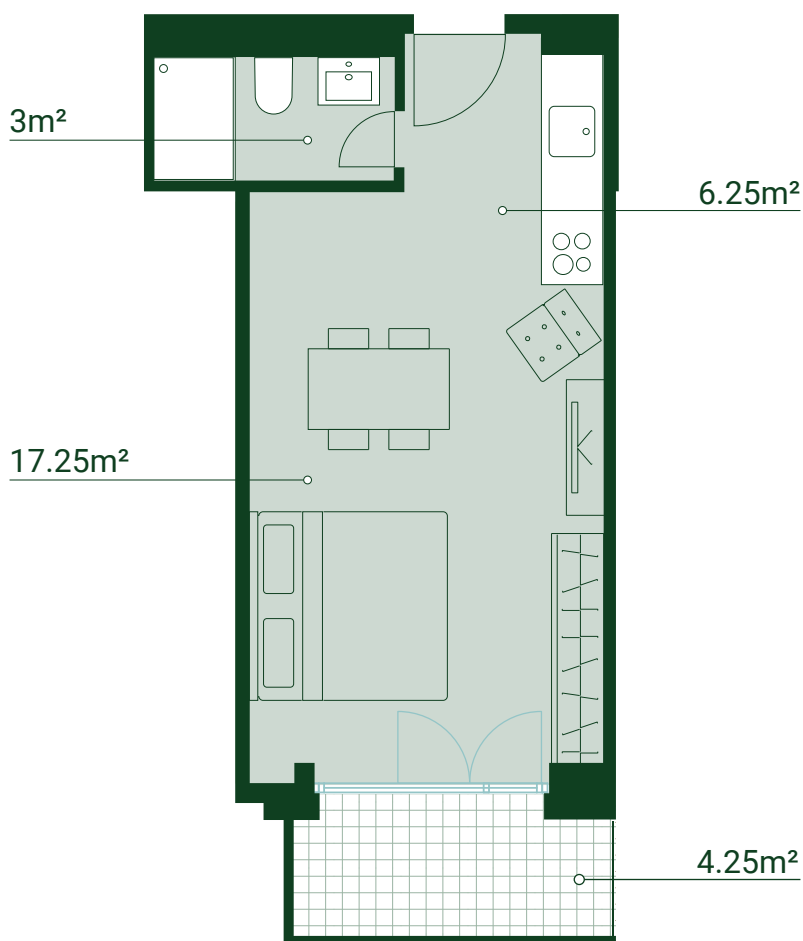

Appartamento 1102

edificio 27
piano piano terra
superficie 26m²
locali 1.5½ locali

Pigione lorda CHF 700
Acconto spese CHF 100
Pigione netta CHF 800

Ana Jakimova • +41 58 360 34 09 • ana.jakimova@livit.ch