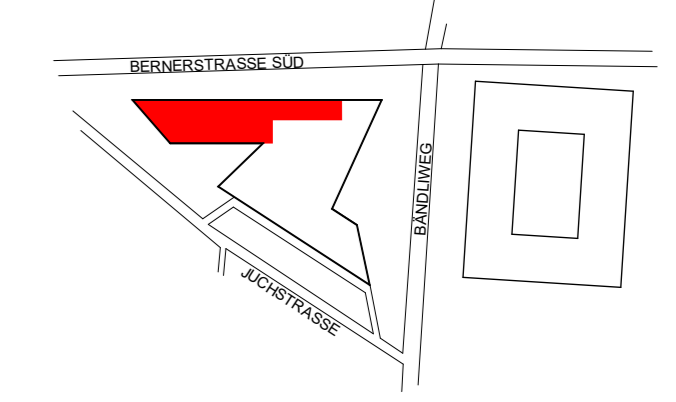

ÜBERSICHT

08|82
 ARCHITEKTUR & BAUMANAGEMENT
 08 | 82 AG Architektur & Baumanagement Auf der Grueb 8706 Meilen 044 392 08 82 0882.ch info@0882.ch

MIETFLÄCHEN 1.OG		Grundriss 1. Obergeschoss Variante 1	Mst. 1 : 100
Objekt	Bauherrschaft	PL.Nr.	20.12 200 - 02A
Layoutstudie	Oscar Weber AG	Pl.Gr.	30 x 126
A1 M.O.V.E.	c/o Swiss Life AG	Dat.	03.03.2022
Bändliweg 20	General-Guisan-Quai 40	Gez.	ms, mdk, vj
8048 Zürich	8002 Zürich	Rev.	