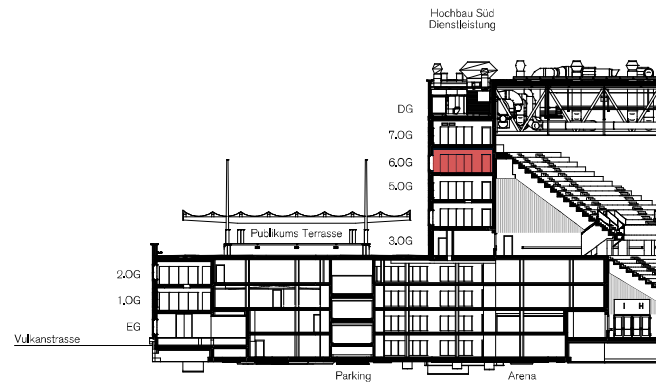

Hochbau Süd - 6. OG

Gesamtfläche **513 m²**

Lagerfläche **34 m²**

Mietzins **CHF 250/m² p.a.**

Längsschnitt

Änderungen und Abweichungen gegenüber den publizierten Angaben bleiben ausdrücklich vorbehalten.

2 m 4 m 6 m 8 m 10 m

Hochbau Süd - 7. OG

Gesamtfläche **513 m²**

Lagerfläche **34 m²**

Mietzins **CHF 250/m² p.a.**

Längsschnitt

Änderungen und Abweichungen gegenüber den publizierten Angaben bleiben ausdrücklich vorbehalten.