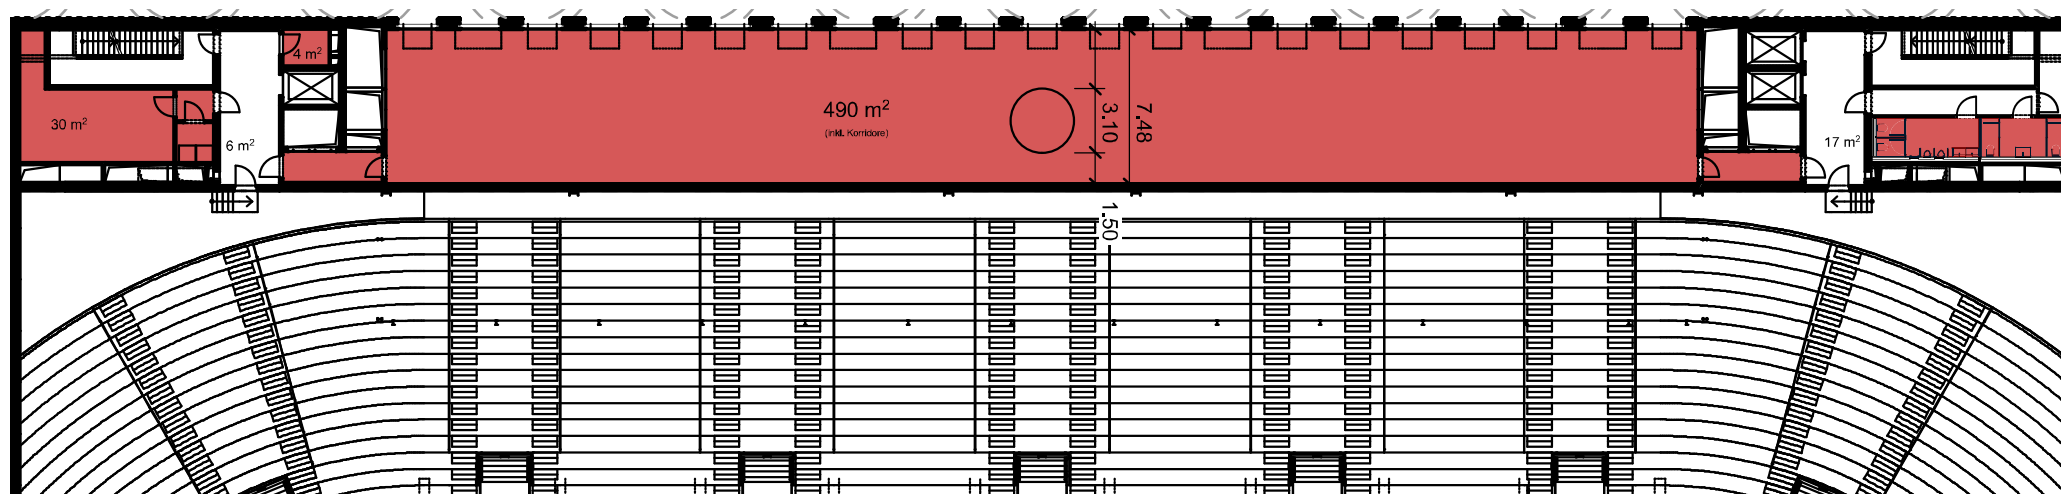

Hochbau Süd - 6. OG

Gesamtfläche **513 m²**

Lagerfläche **34 m²**

Mietzins **CHF 250/m² p.a.**

Längsschnitt

Änderungen und Abweichungen gegenüber den publizierten Angaben bleiben ausdrücklich vorbehalten.

2 m 4 m 6 m 8 m 10 m

Hochbau Süd - 7. OG

Gesamtfläche **513 m²**

Lagerfläche **34 m²**

Mietzins **CHF 250/m² p.a.**

Längsschnitt

Änderungen und Abweichungen gegenüber den publizierten Angaben bleiben ausdrücklich vorbehalten.