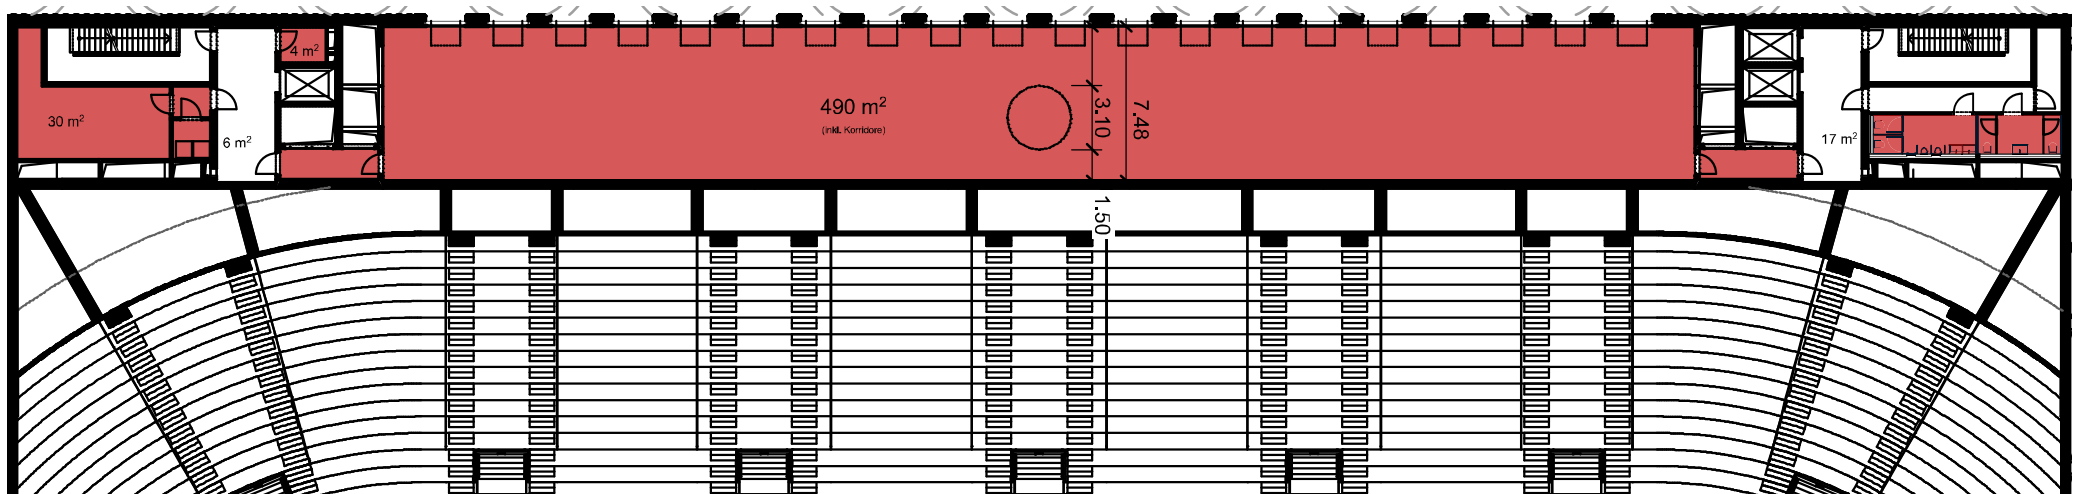

Hochbau Süd - 6. OG

Gesamtfläche **513 m²**

Lagerfläche **34 m²**

Mietzins **CHF 250/m² p.a.**

Längsschnitt

Änderungen und Abweichungen gegenüber den publizierten Angaben bleiben ausdrücklich vorbehalten.

2 m 4 m 6 m 8 m 10 m

Hochbau Süd - 7. OG

Gesamtfläche **513 m²**

Lagerfläche **34 m²**

Mietzins **CHF 250/m² p.a.**

Längsschnitt

Änderungen und Abweichungen gegenüber den publizierten Angaben bleiben ausdrücklich vorbehalten.