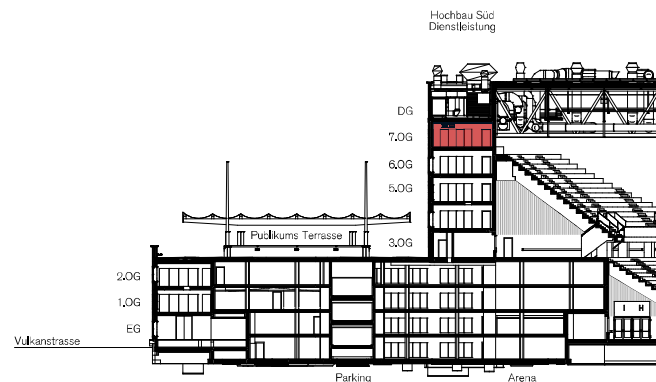

Hochbau Süd - 6. OG

Gesamtfläche **513 m²**

Lagerfläche **34 m²**

Mietzins **CHF 250/m² p.a.**

Längsschnitt

Änderungen und Abweichungen gegenüber den publizierten Angaben bleiben ausdrücklich vorbehalten.

2 m 4 m 6 m 8 m 10 m

Hochbau Süd - 7. OG

Gesamtfläche **513 m²**

Lagerfläche **34 m²**

Mietzins **CHF 250/m² p.a.**

Längsschnitt

Änderungen und Abweichungen gegenüber den publizierten Angaben bleiben ausdrücklich vorbehalten.