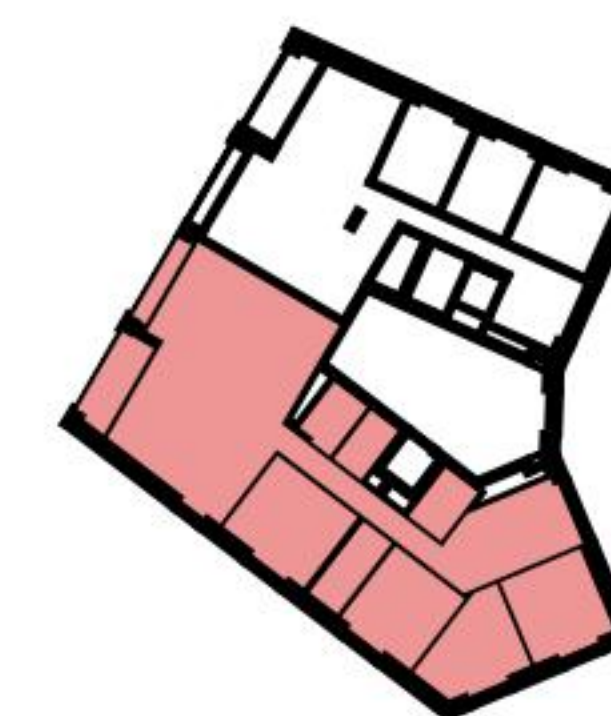

Planimetria

Indirizzo Via Lepori 18, Massagno
Camere 5.5

Superficie abitativa 152 m²

Tutte le informazioni sono fornite senza garanzia e sono soggette a modifiche.