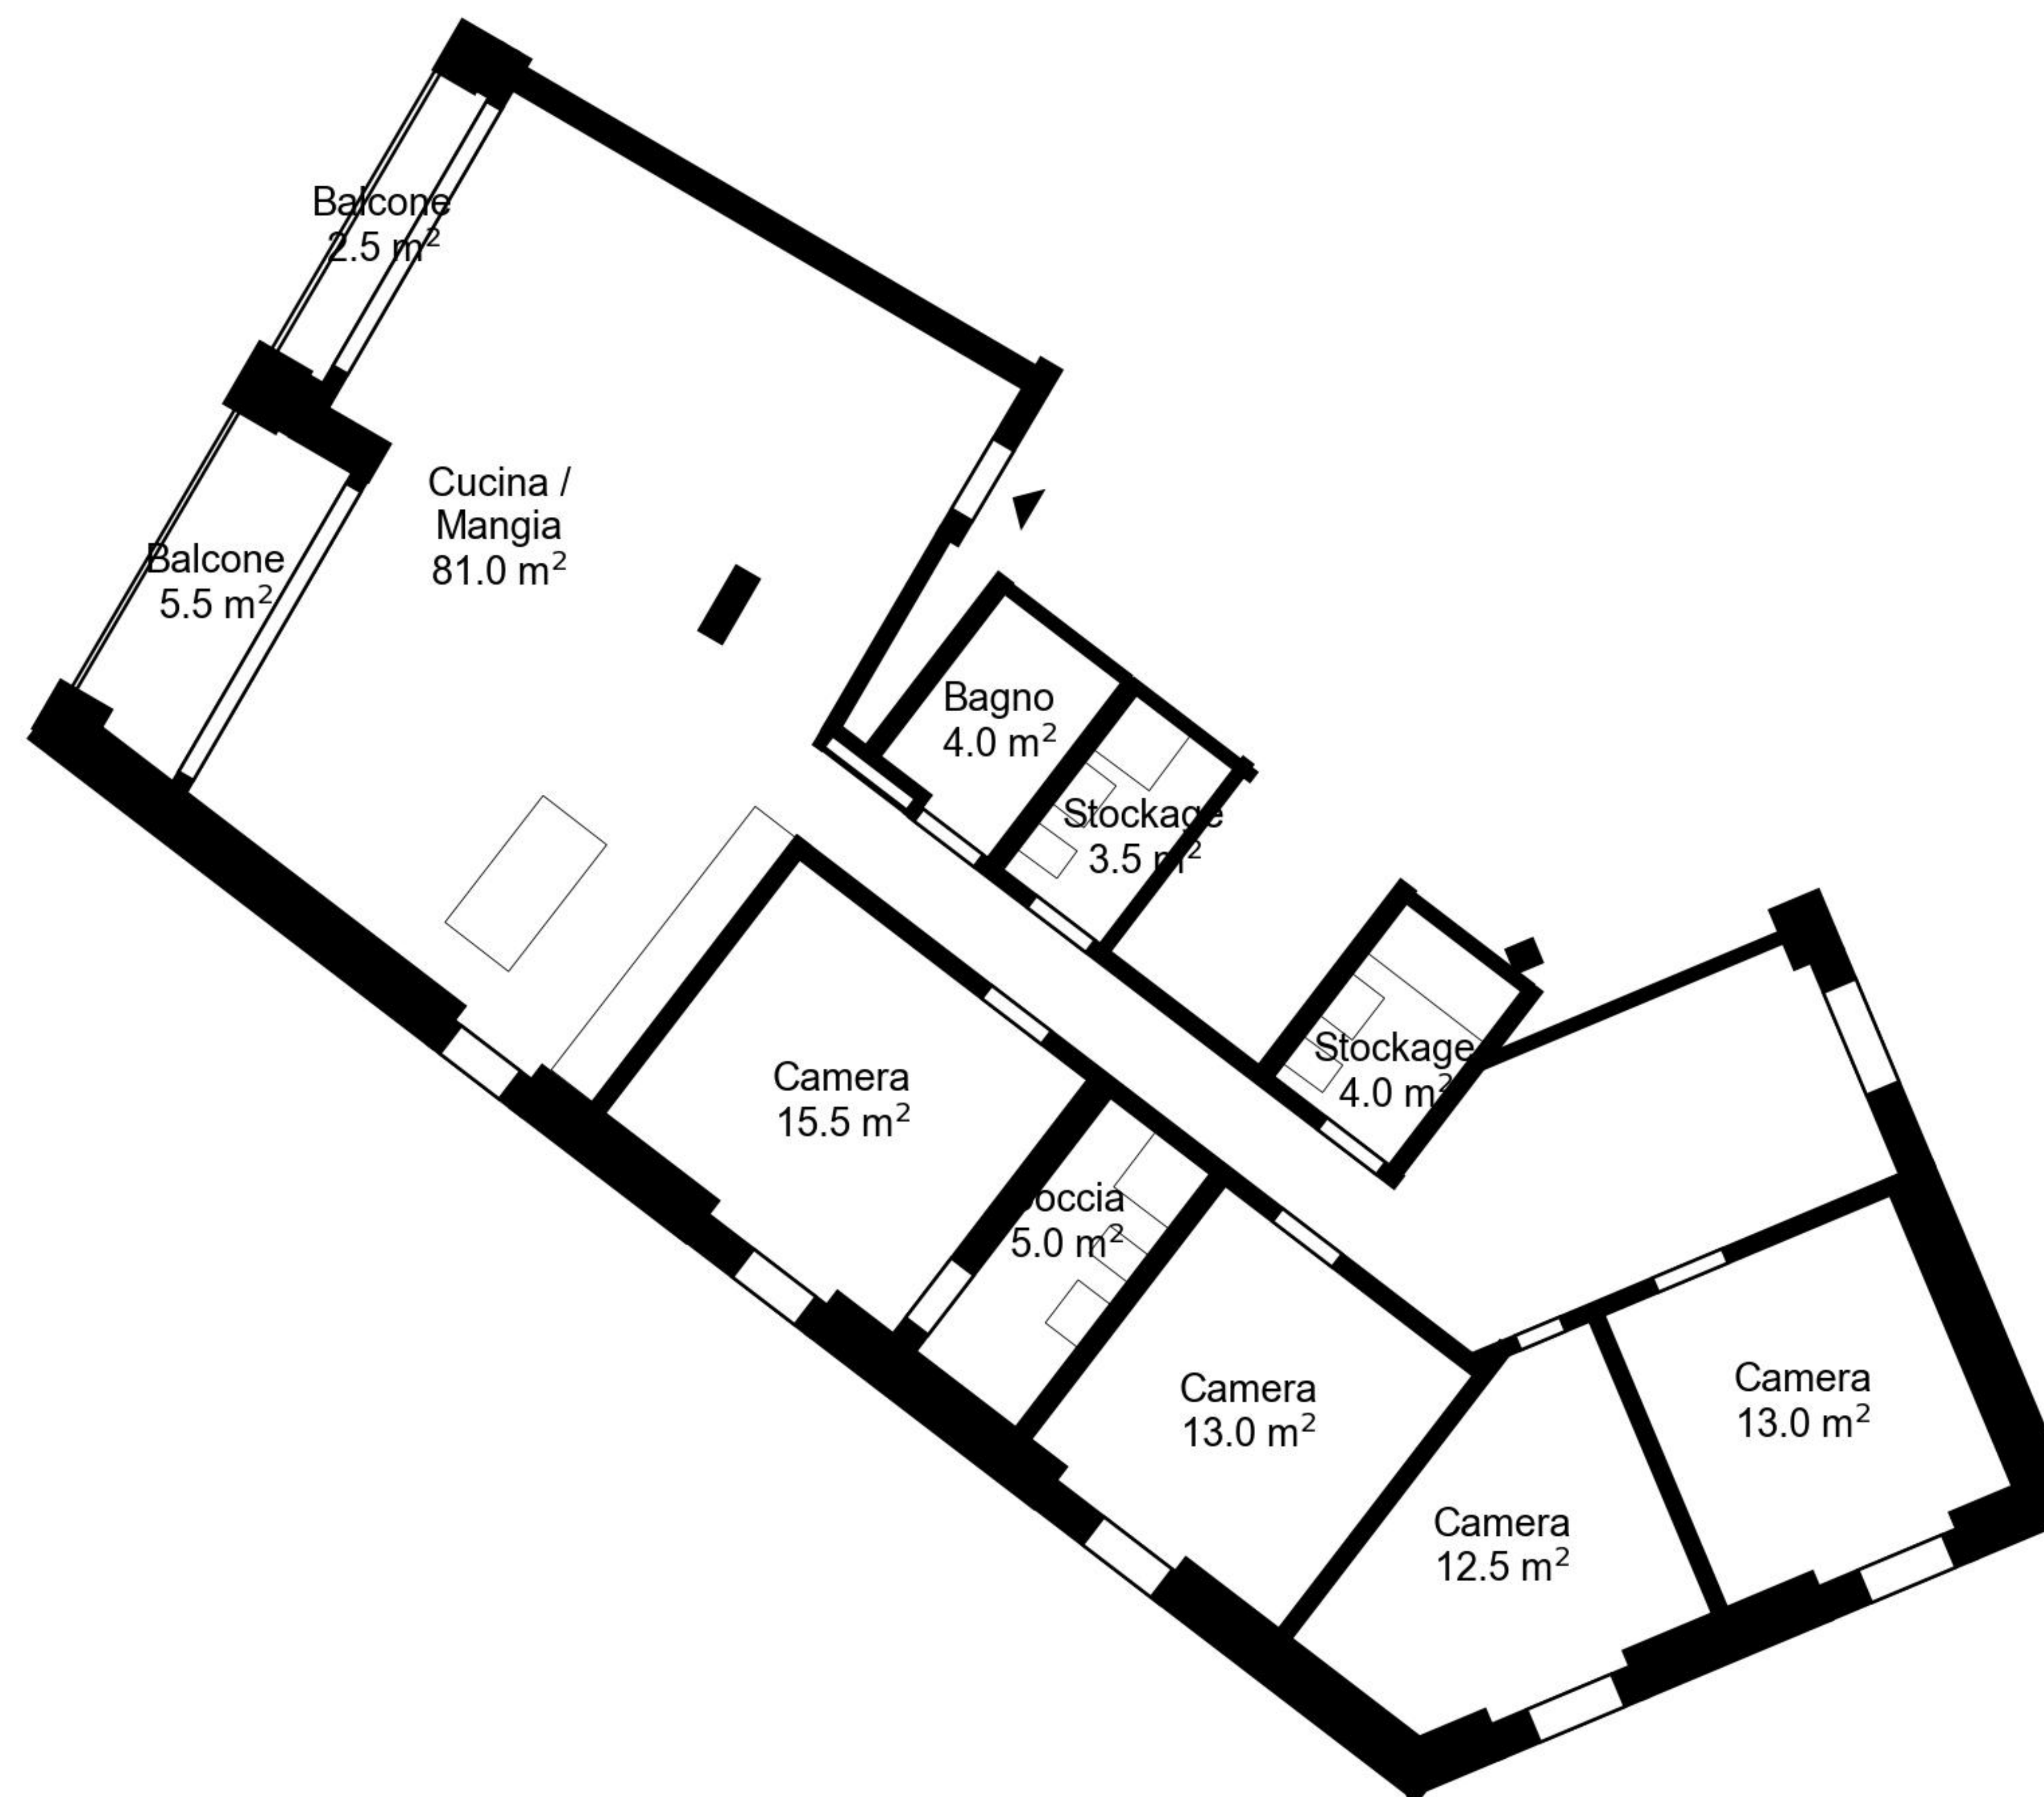

Planimetria

Indirizzo Via Lepori 18, Massagno
Camere 5.5

Superficie abitativa 152 m²

Tutte le informazioni sono fornite senza garanzia e sono soggette a modifiche.