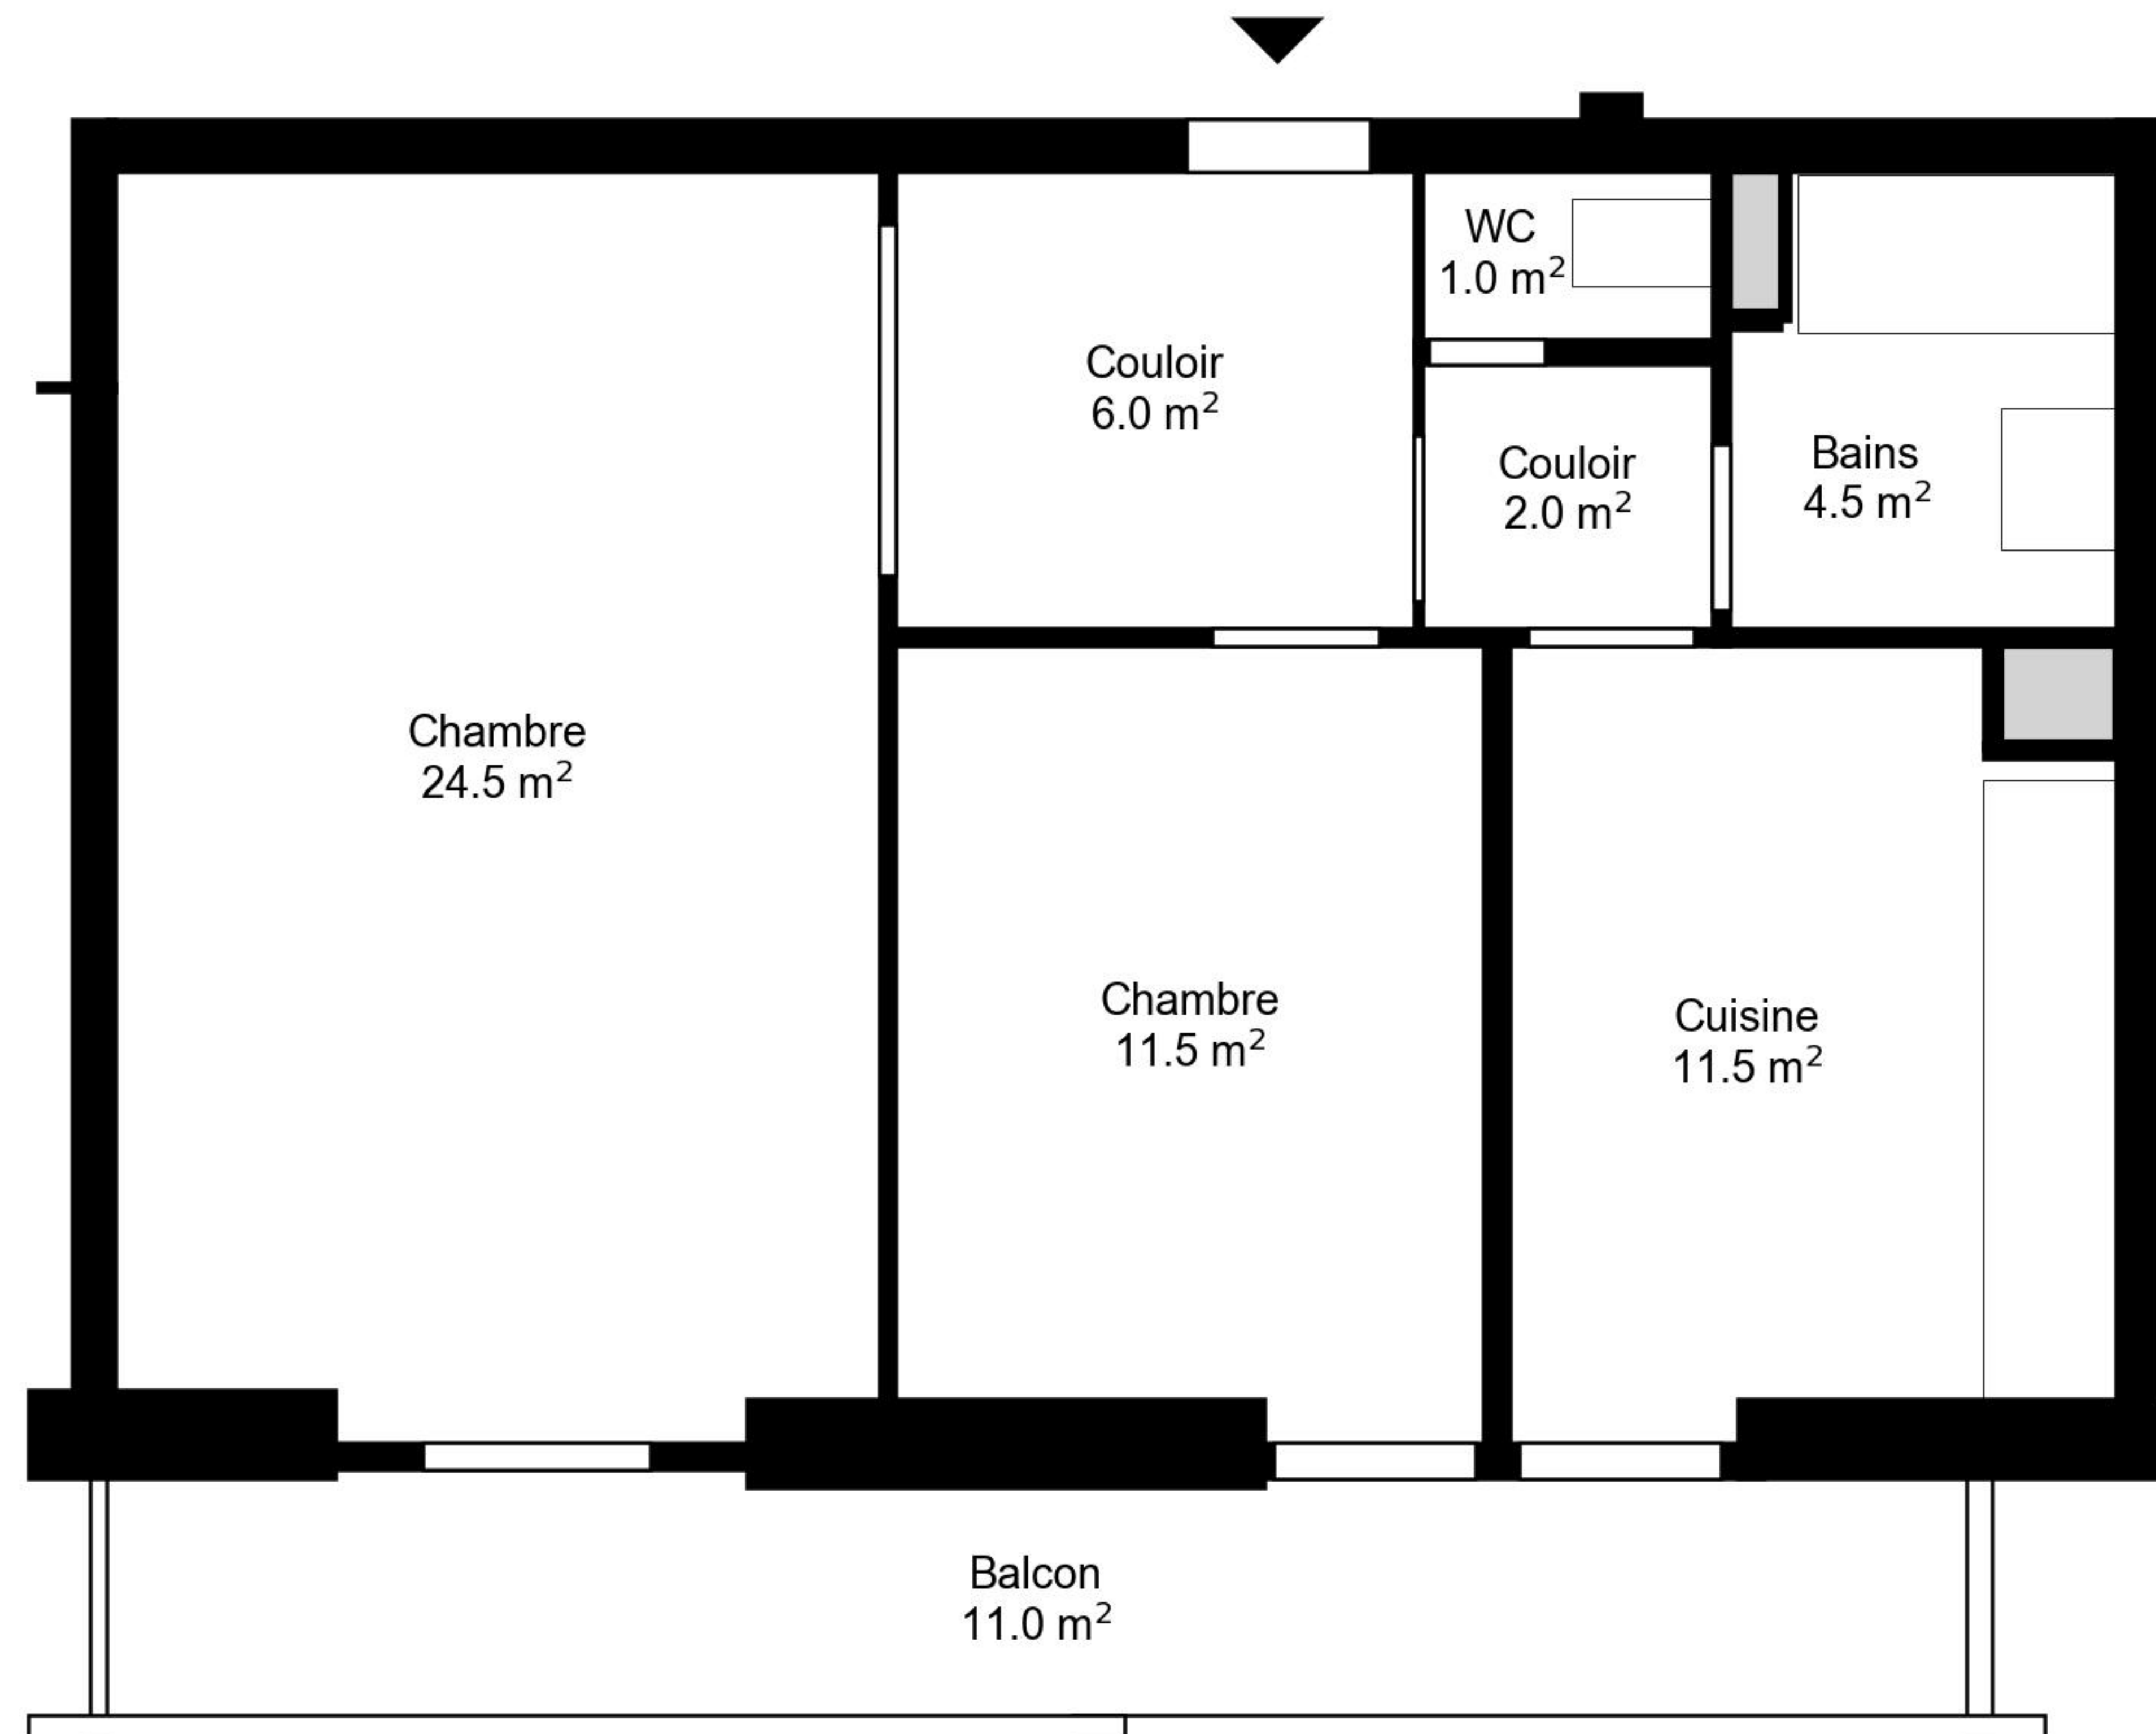

Plan

Adresse Avenue de Champel 37 39 41 37, 39, 41, Genève
Chambre 2.0 Espace à vivre 61 m²
Etage 2. Etage

Informations sans garantie. Nous nous réservons le droit d'apporter des modifications.