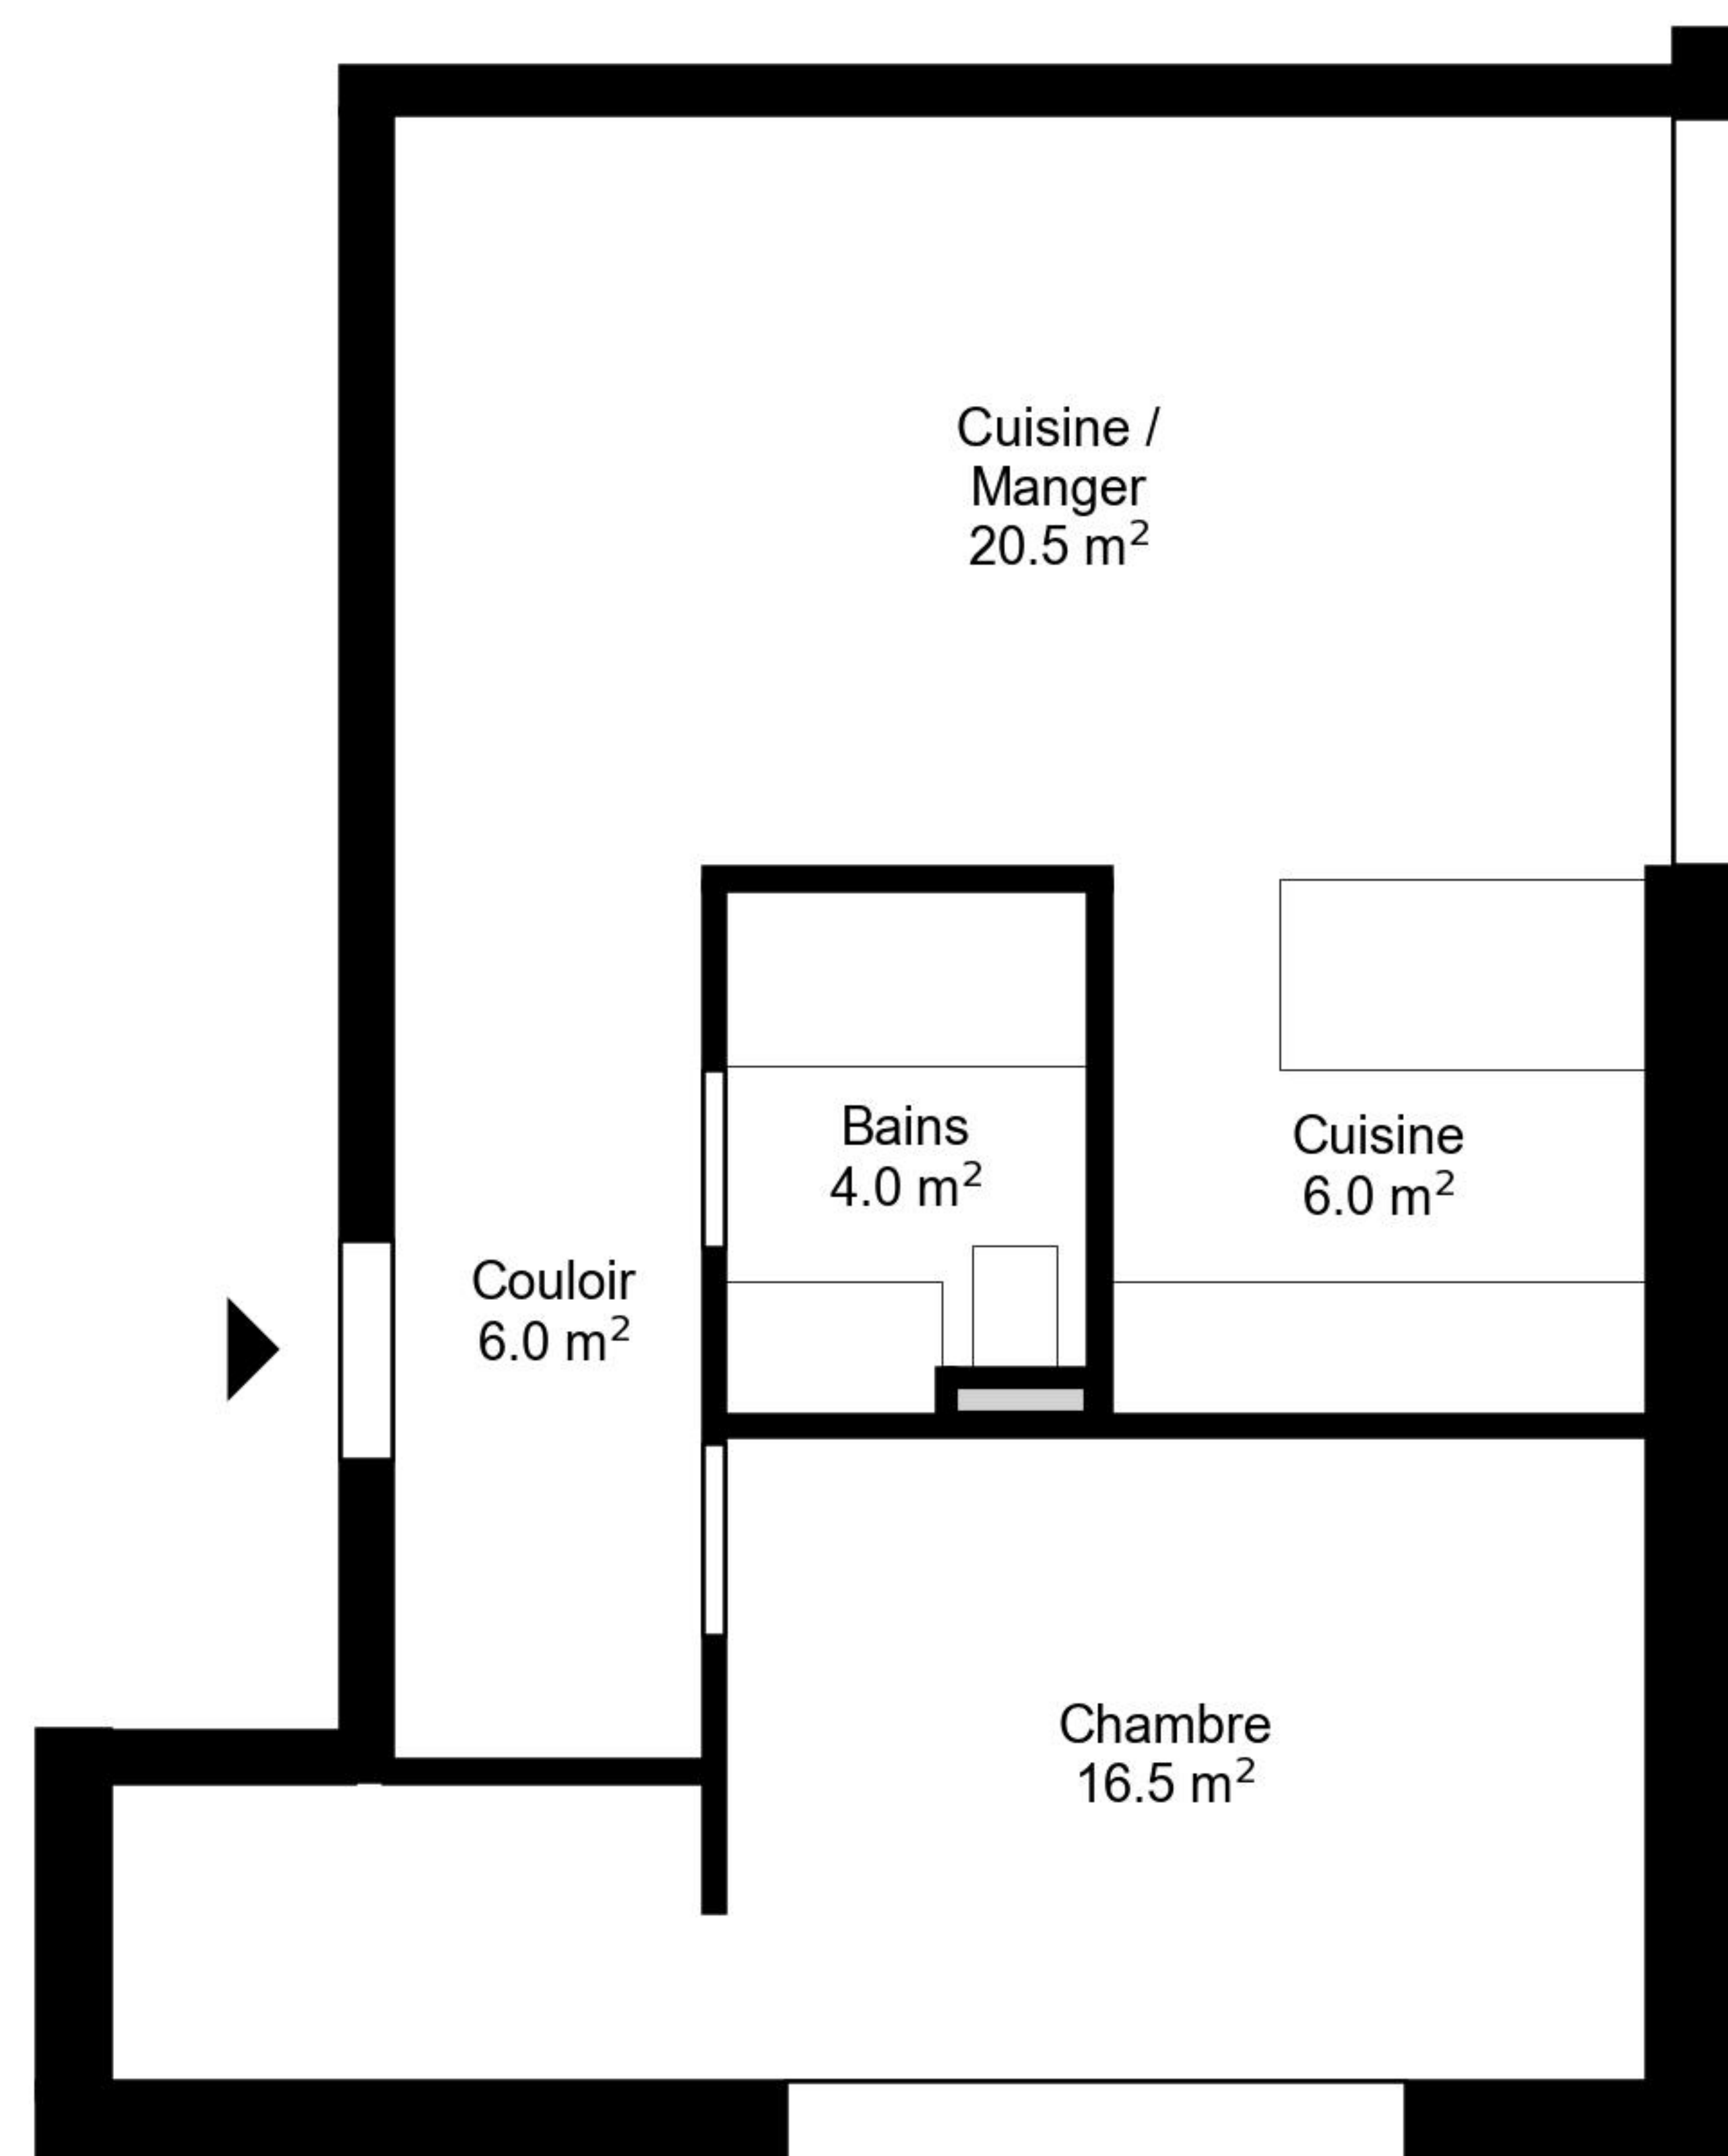

Plan

Adresse Rue de Lausanne 25 1, Sion
Chambre 2.5

Espace à vivre 53 m²
Etage 3. Etage

Informations sans garantie. Nous nous réservons le droit d'apporter des modifications.