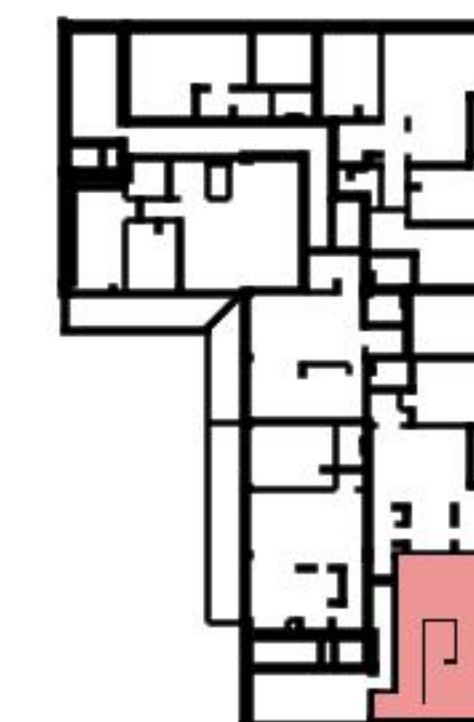

Plan

Adresse Rue de Lausanne 25 1, Sion
Chambre 2.5

Espace à vivre 53 m²
Etage 3. Etage

Informations sans garantie. Nous nous réservons le droit d'apporter des modifications.