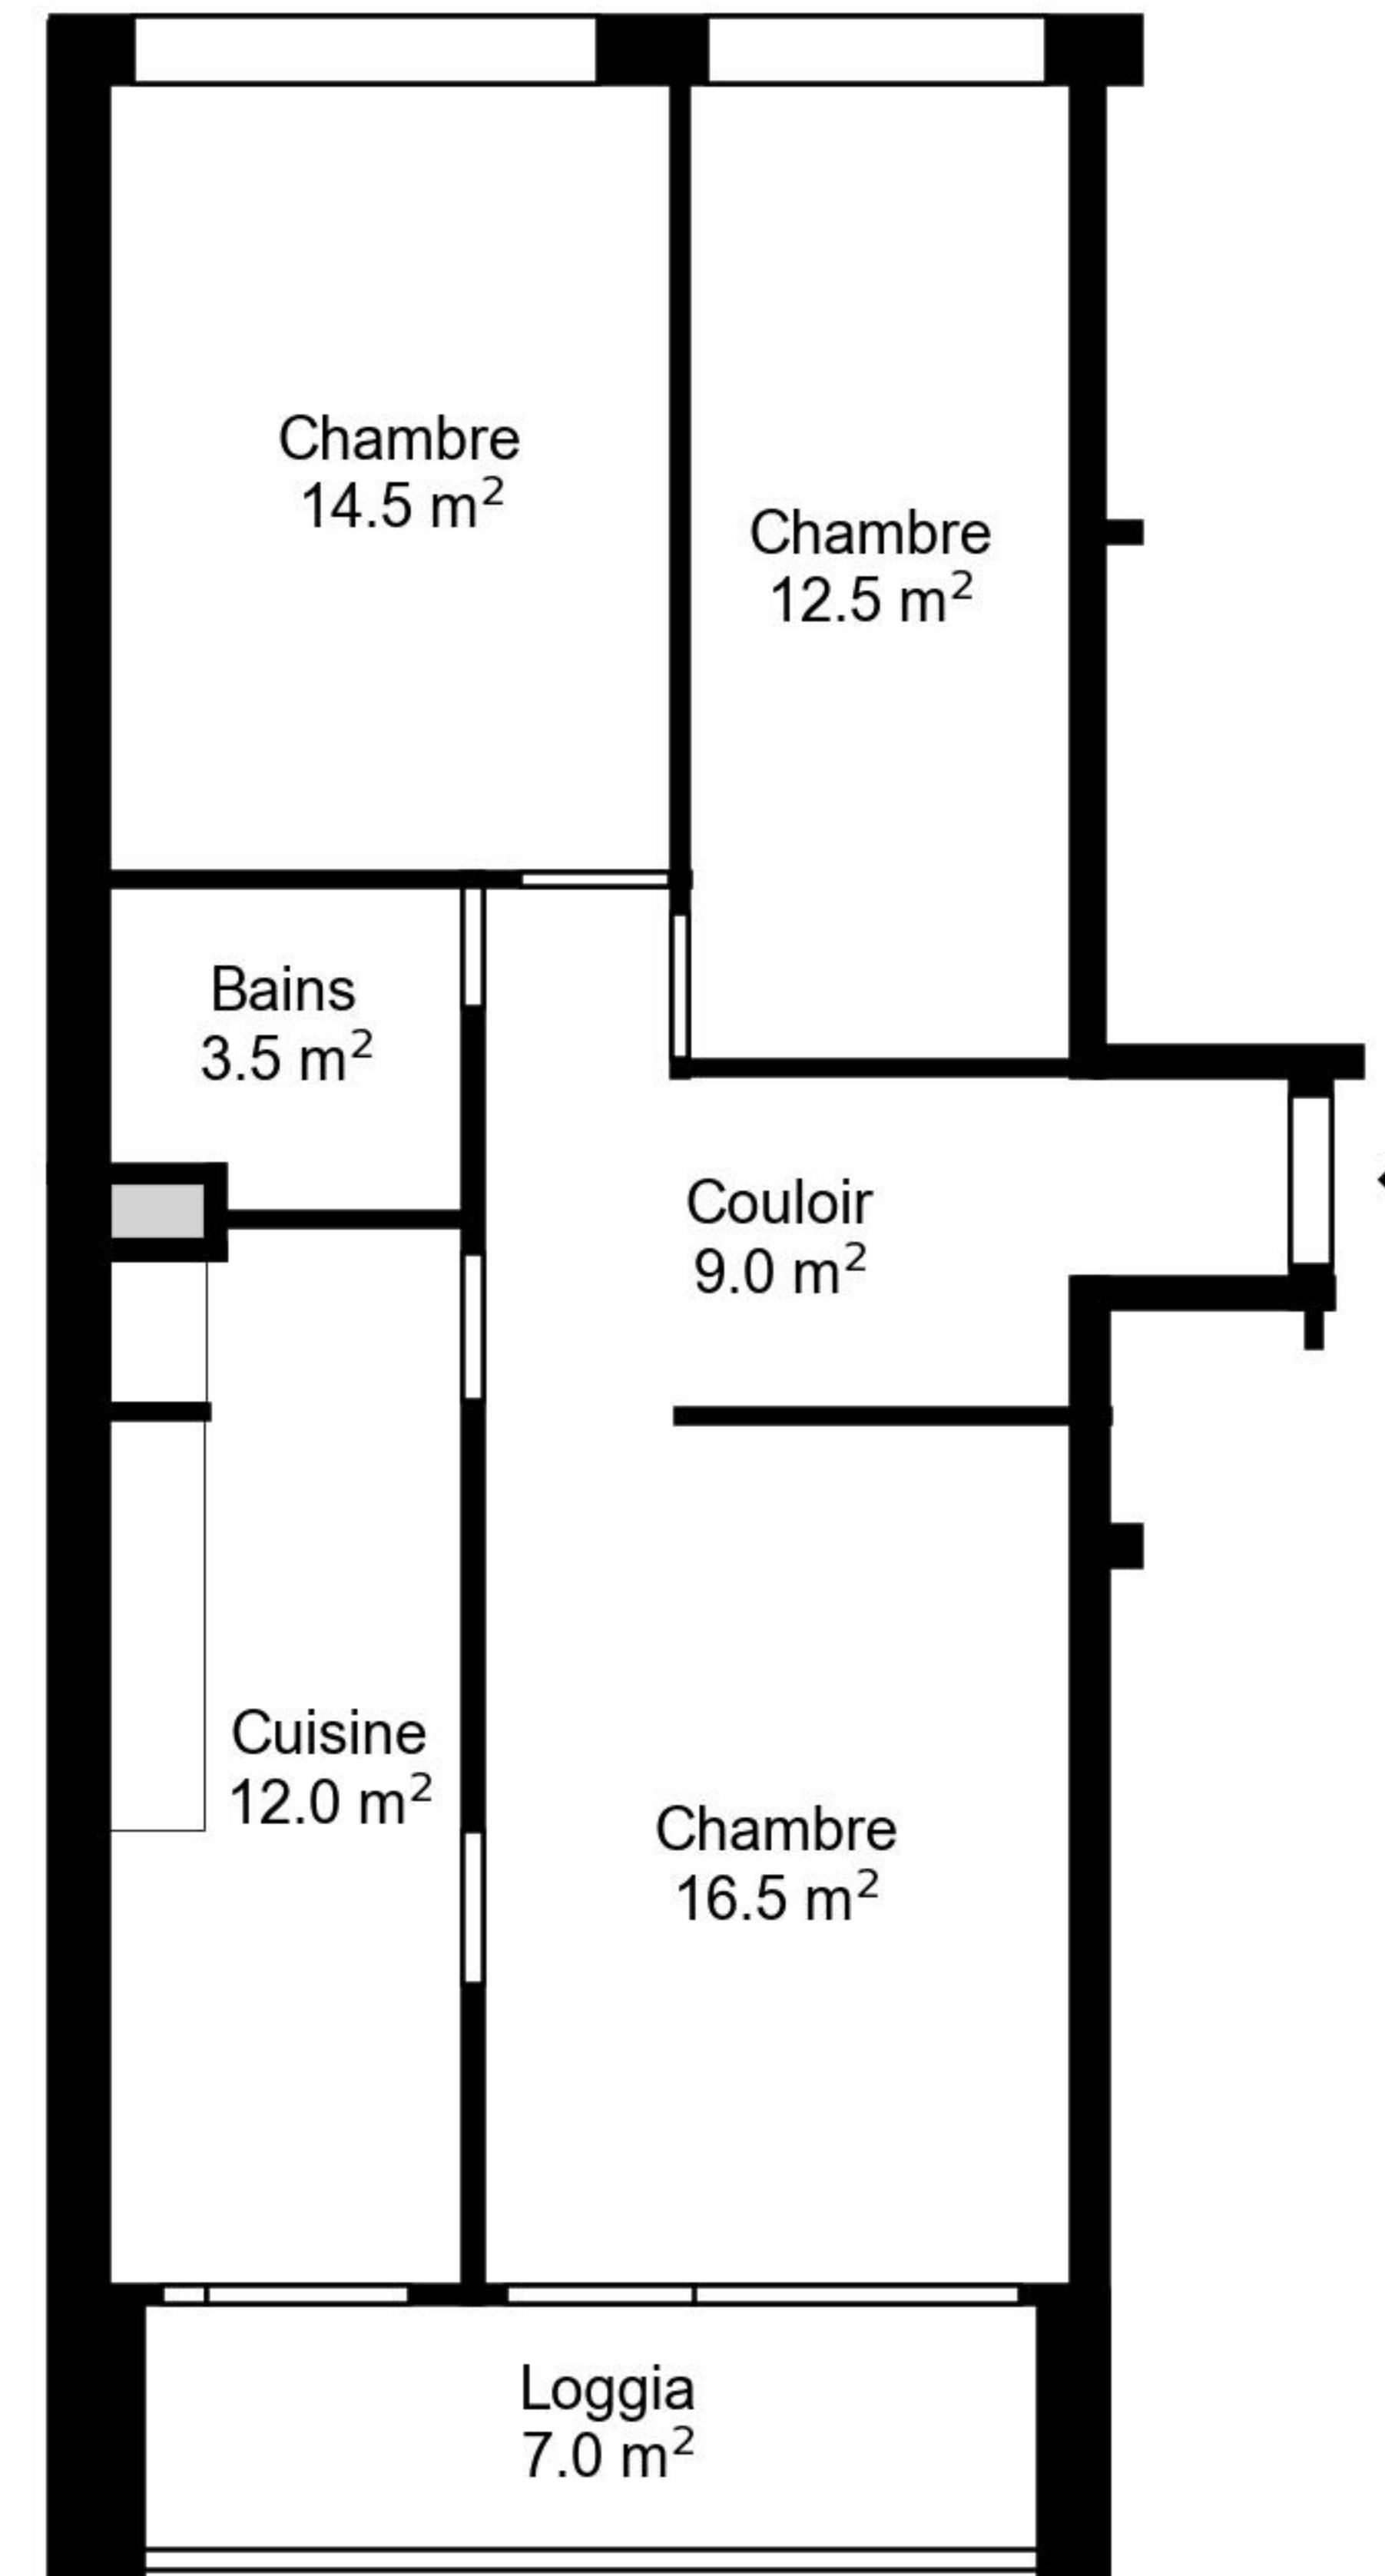

Plan

Adresse Route Sainte-Agnès 8, 10/Building 1, Fribourg
Chambre 3

Espace à vivre 68 m²
Etage 3. Etage

Informations sans garantie. Nous nous réservons le droit d'apporter des modifications.