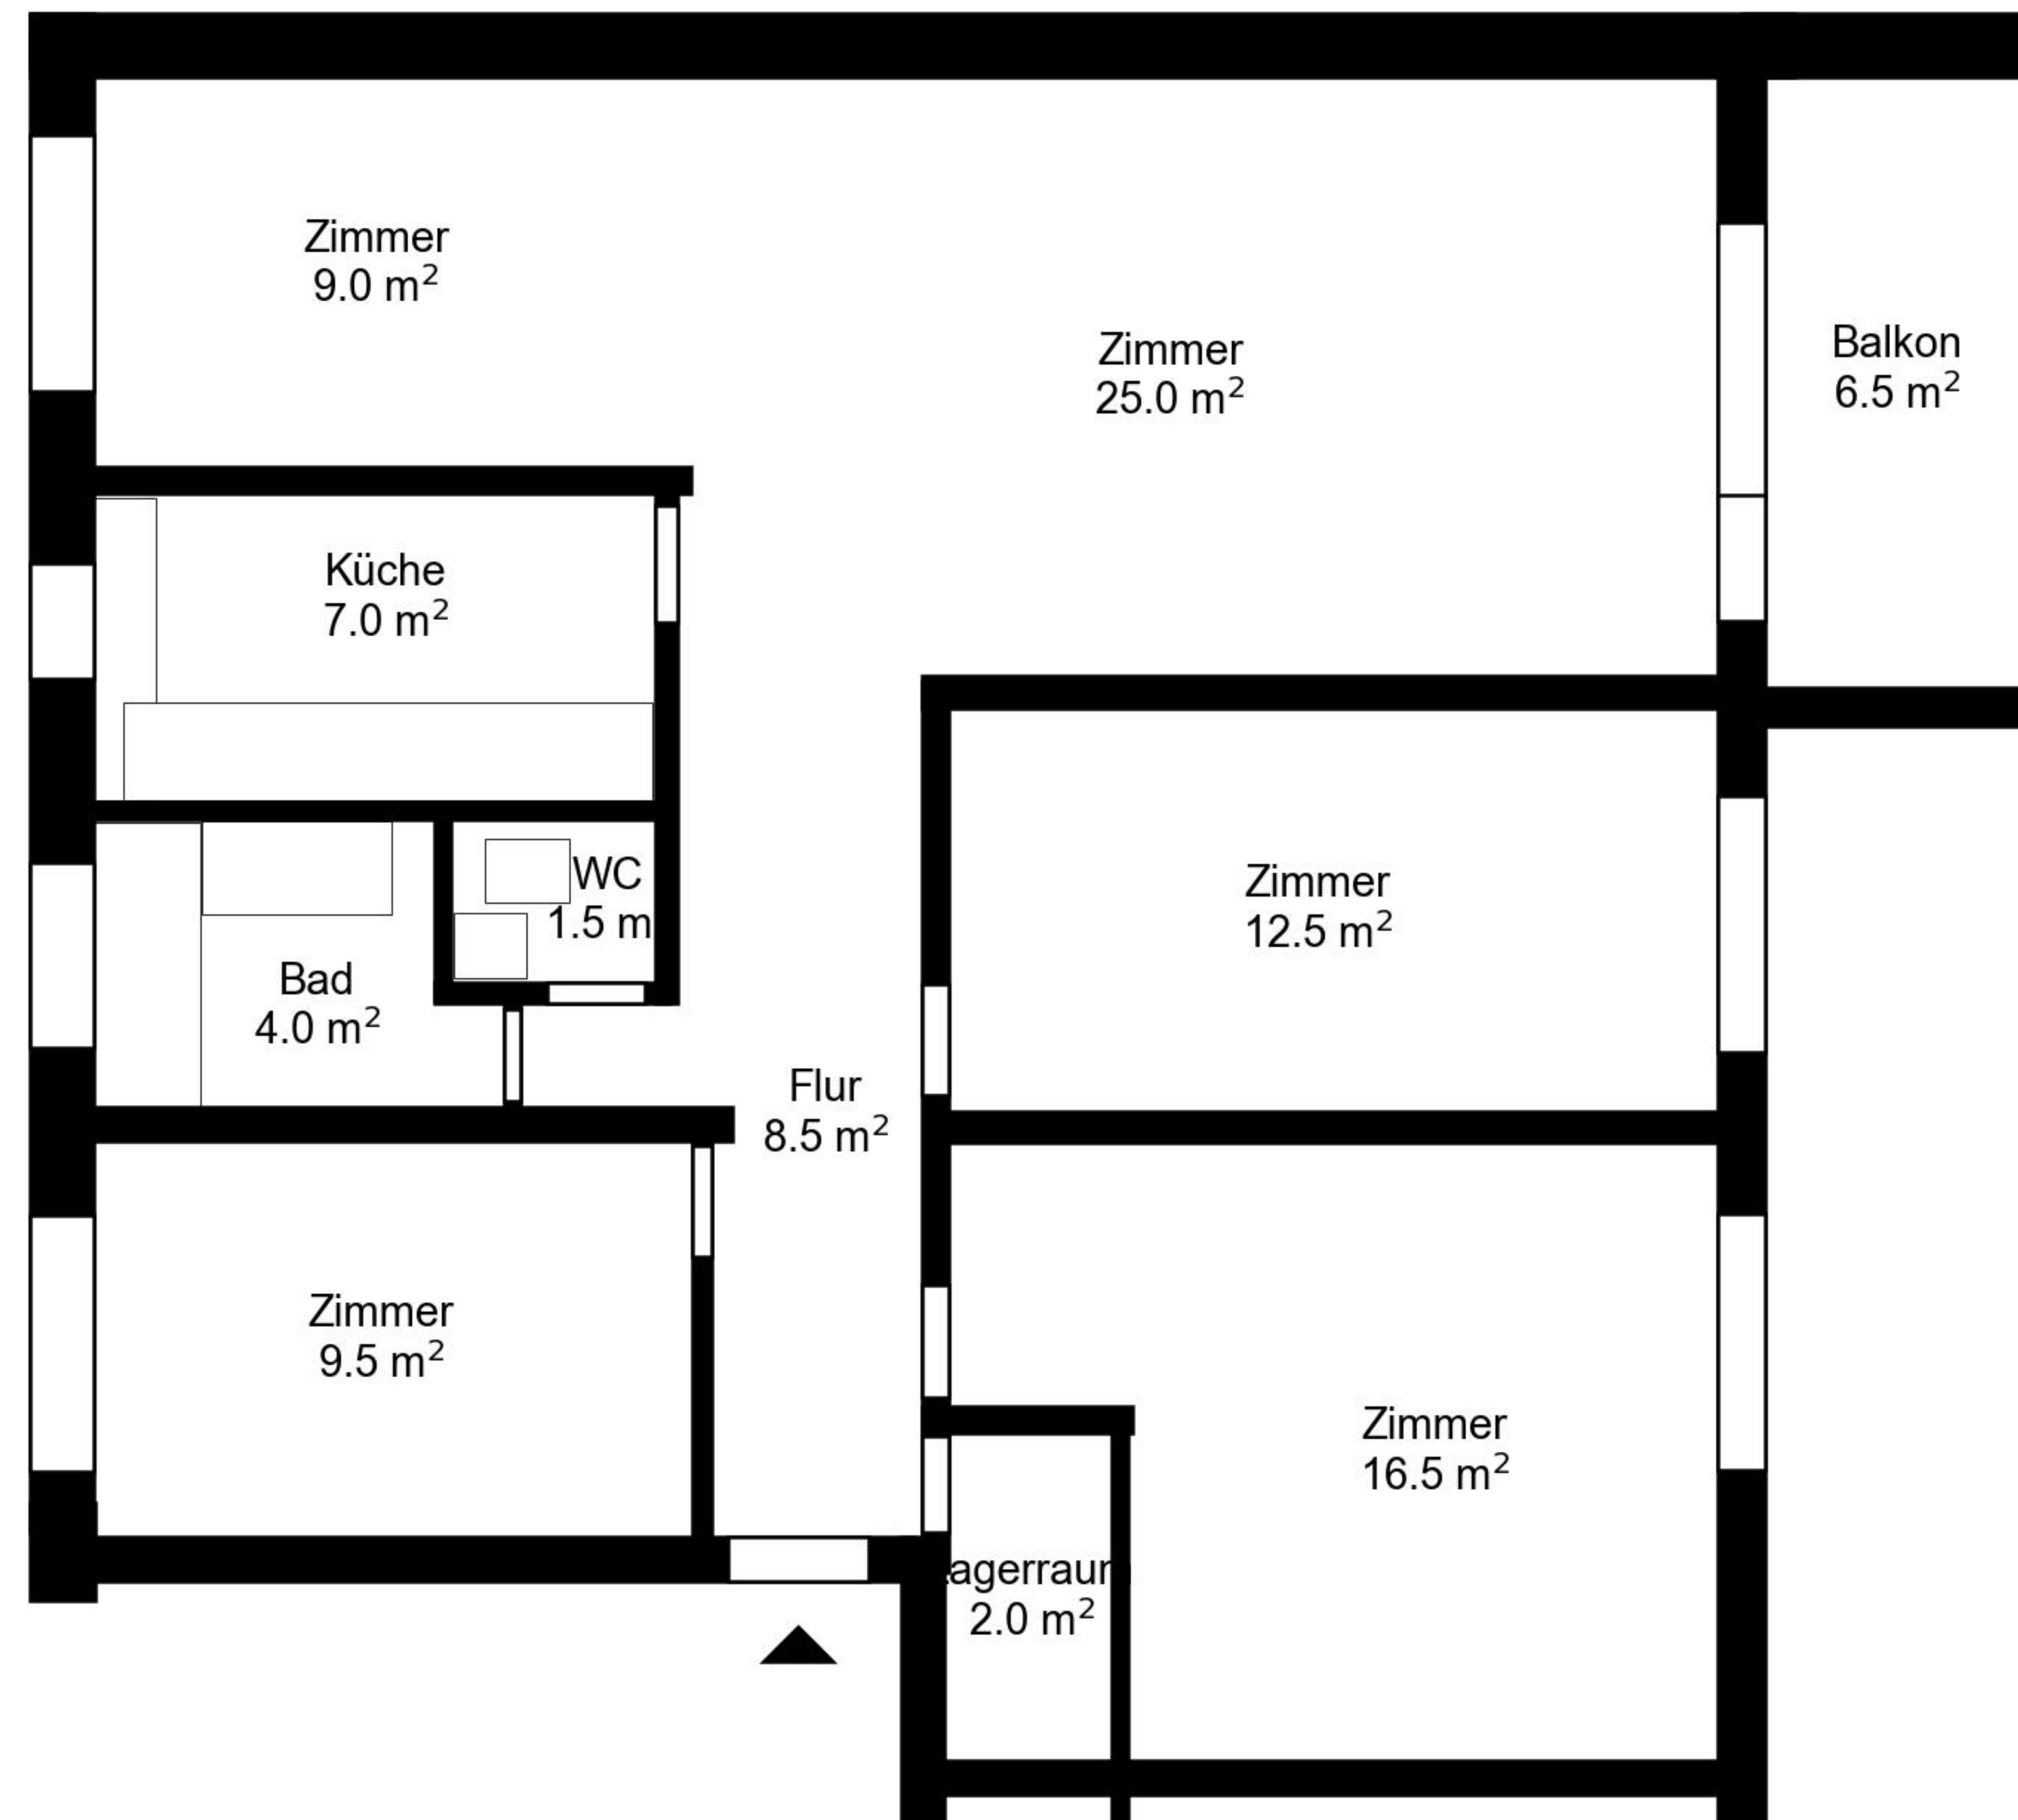

Grundriss

Adresse Am Pfisterhölzli 21 11, Greifensee
Zimmer 5

Wohnfläche 95 m²
Geschoss 2. Obergeschoss

Angaben ohne Gewähr. Änderungen bleiben vorbehalten.

livi