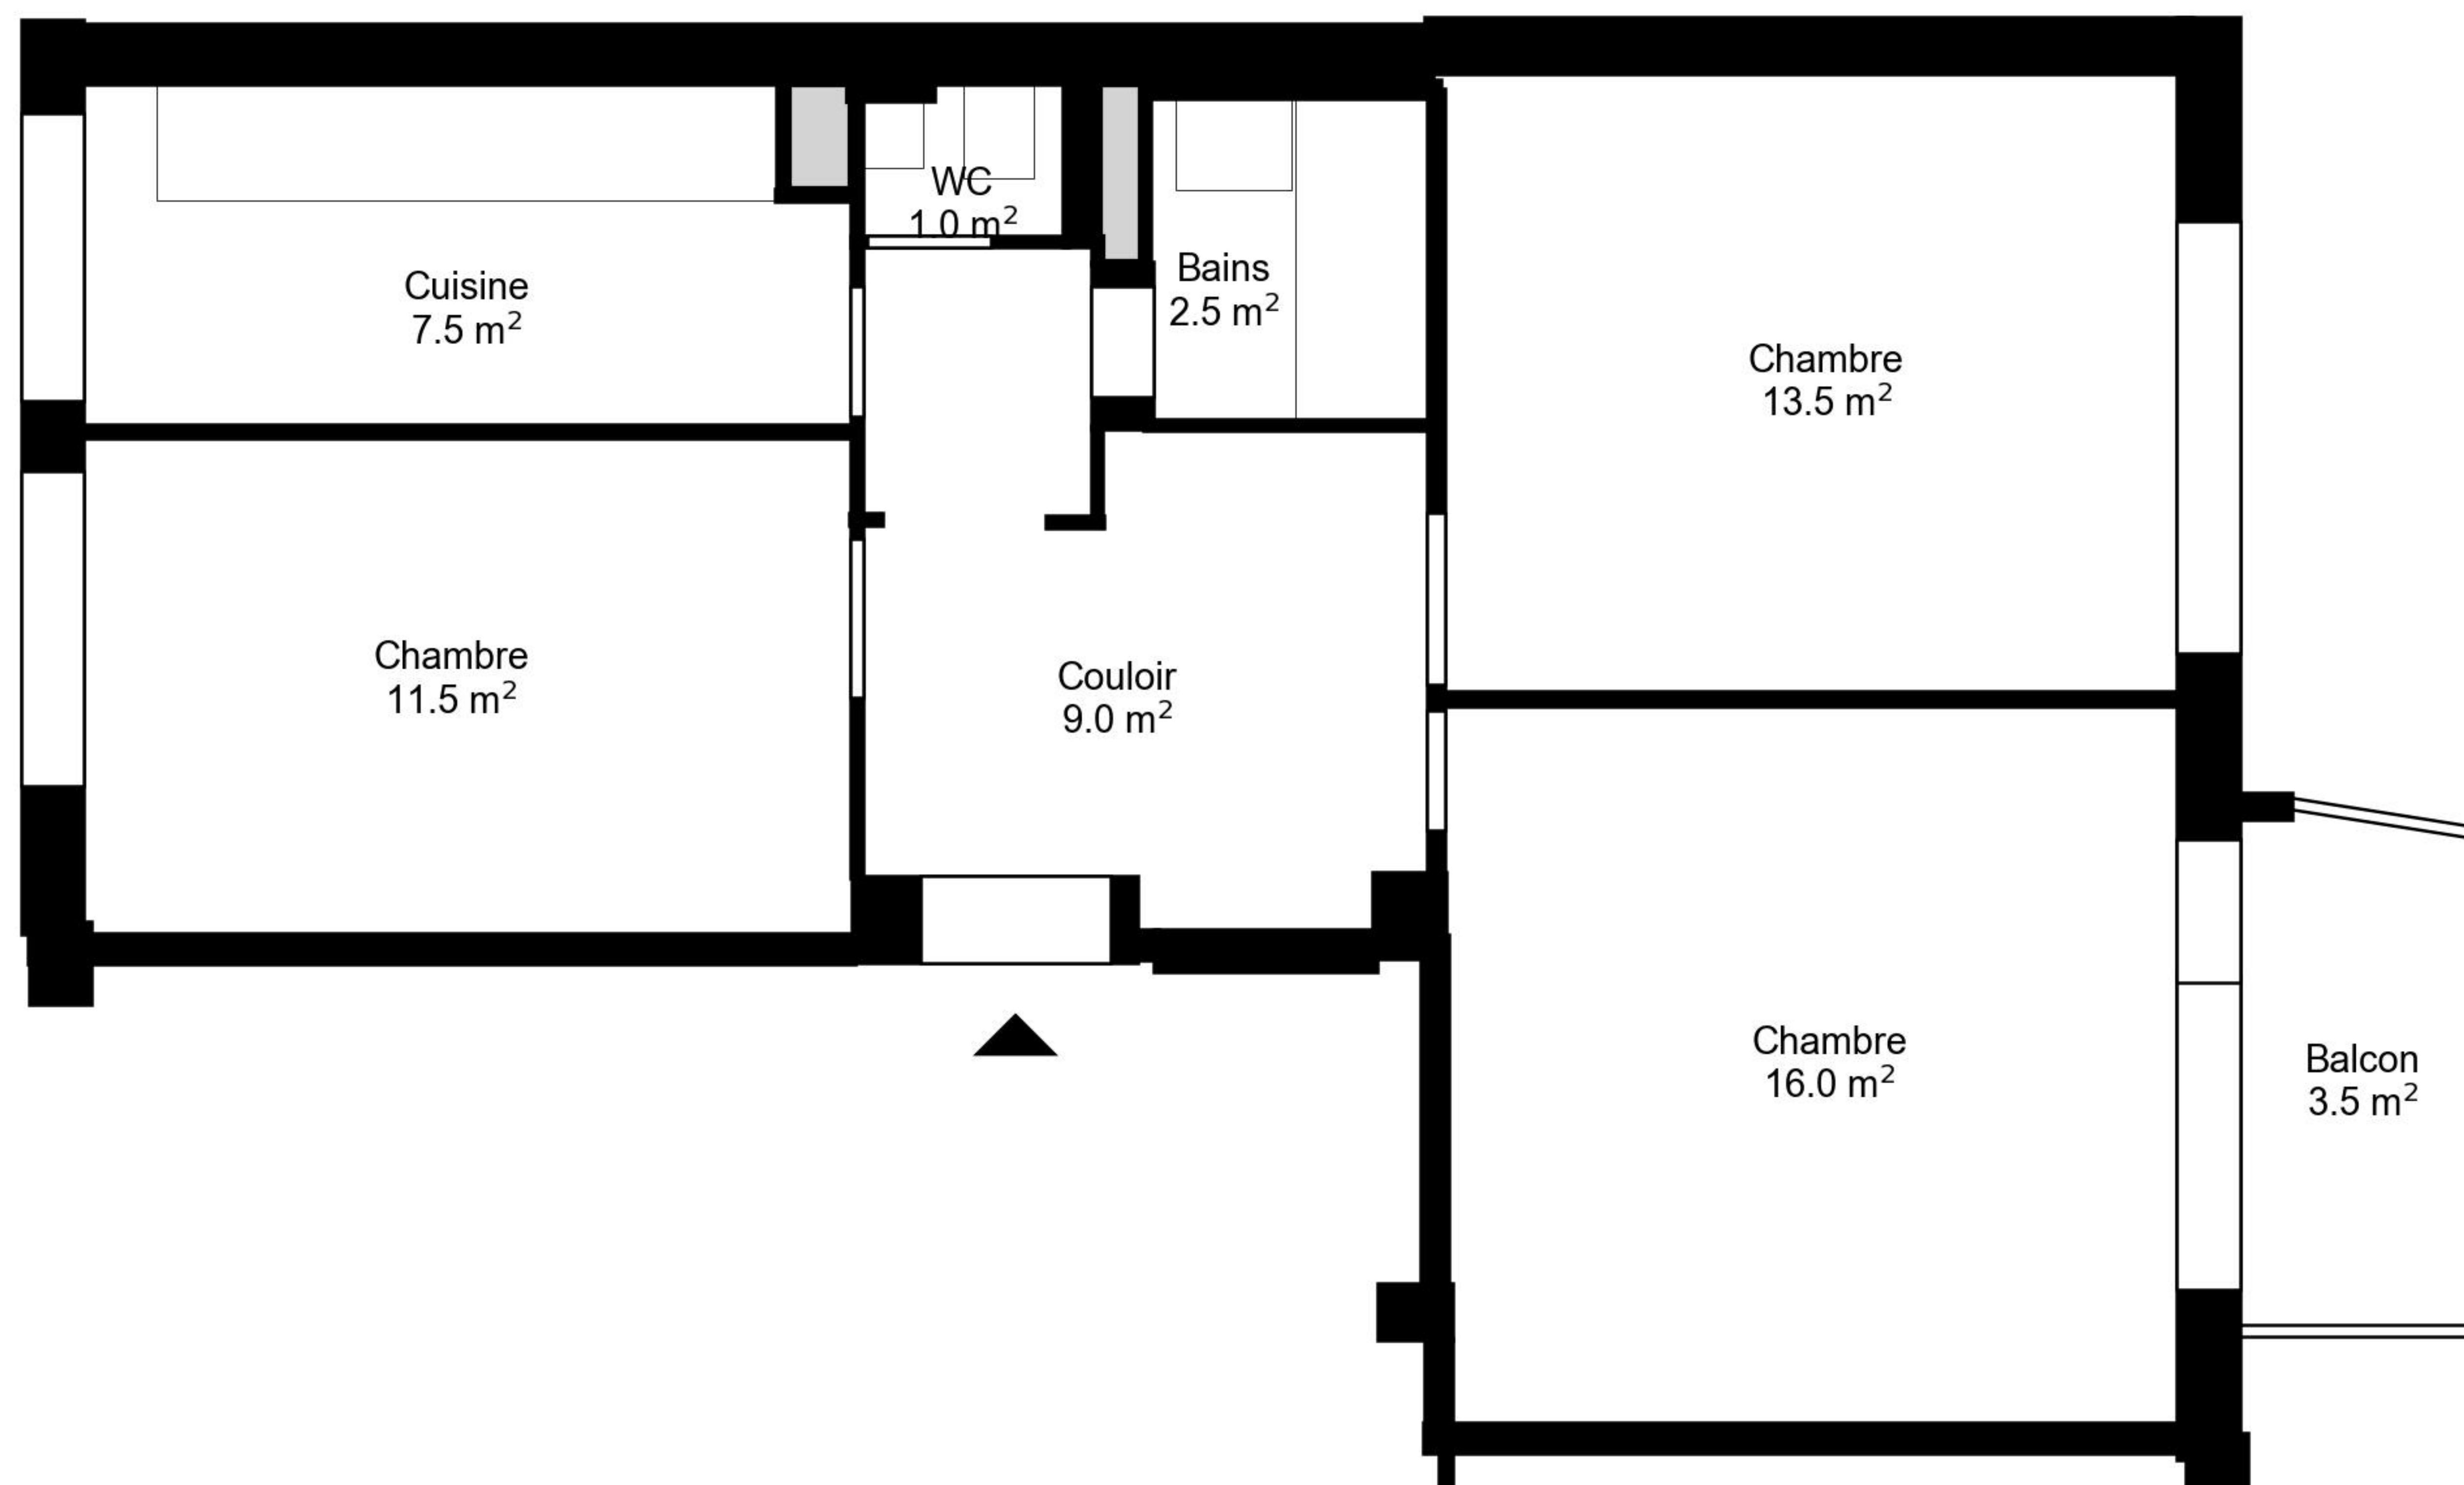

Plan

Adresse Avenue du Midi 1, Fribourg
Chambre 3

Espace à vivre 62 m²
Etage 5. Etage

Informations sans garantie. Nous nous réservons le droit d'apporter des modifications.