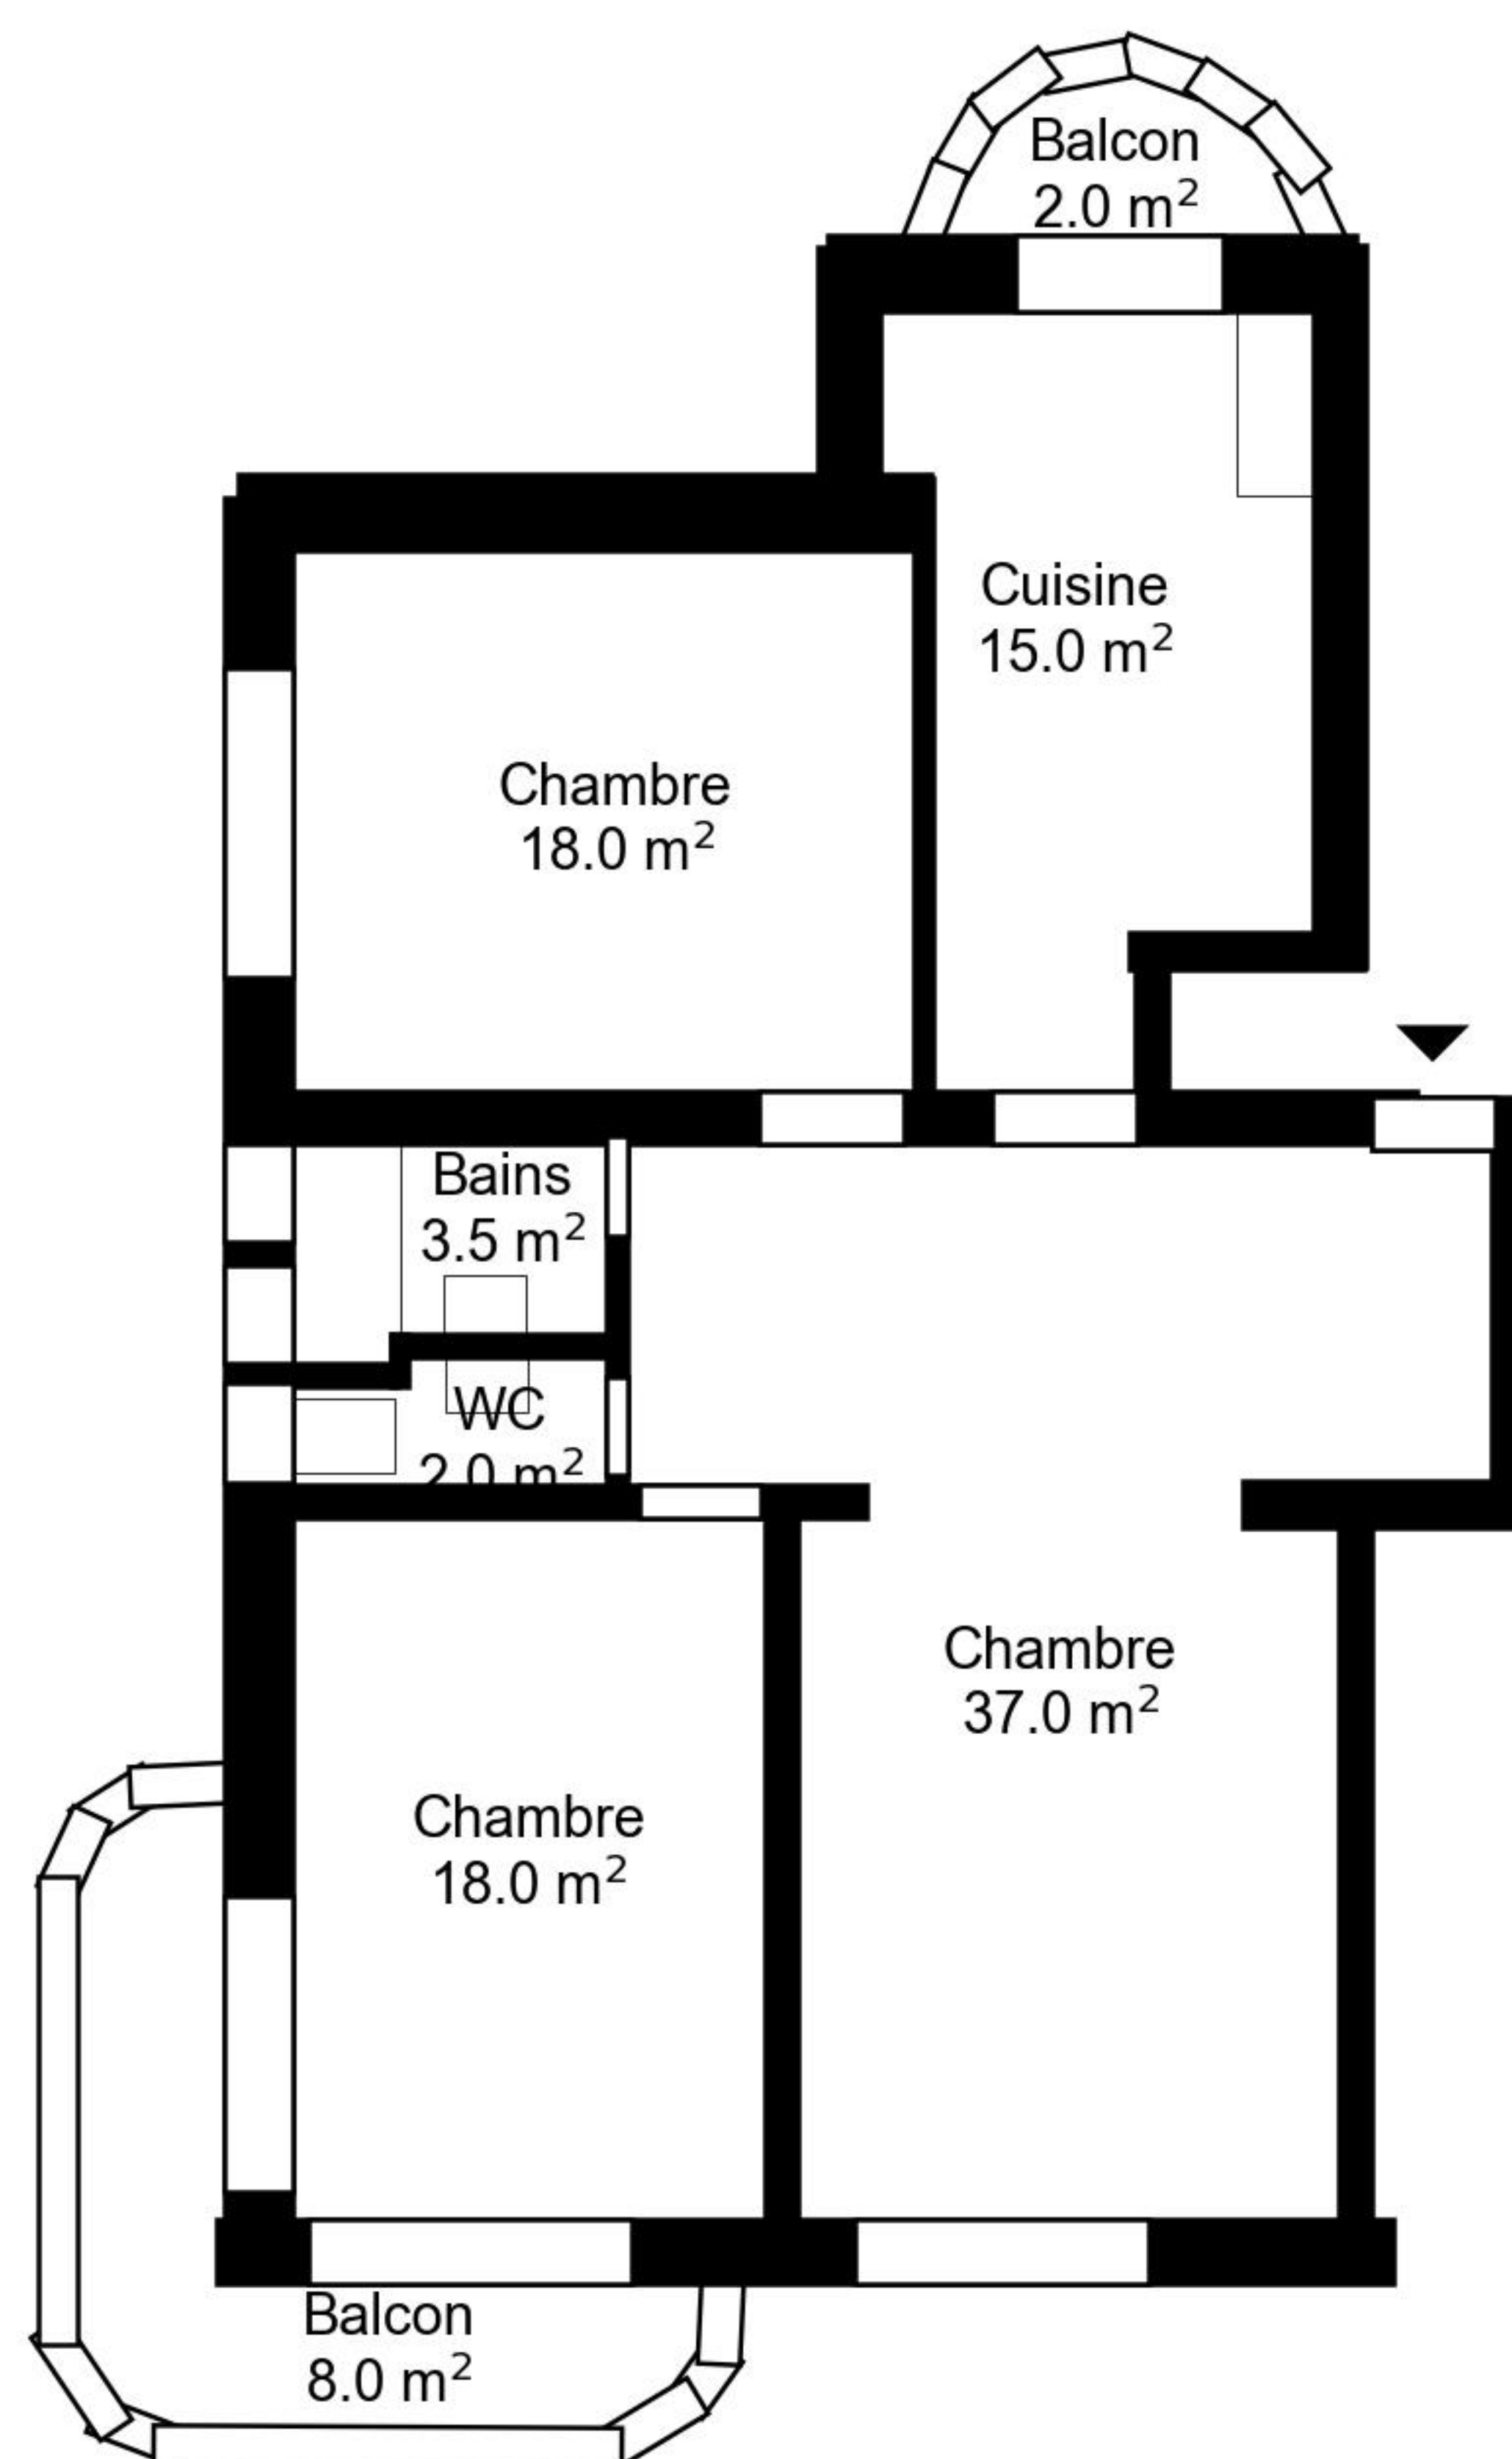

Plan

Adresse Av. de Bethusy 53, Lausanne
Chambre 3

Espace à vivre 93 m²
Etage 2. Etage

Informations sans garantie. Nous nous réservons le droit d'apporter des modifications.

livit