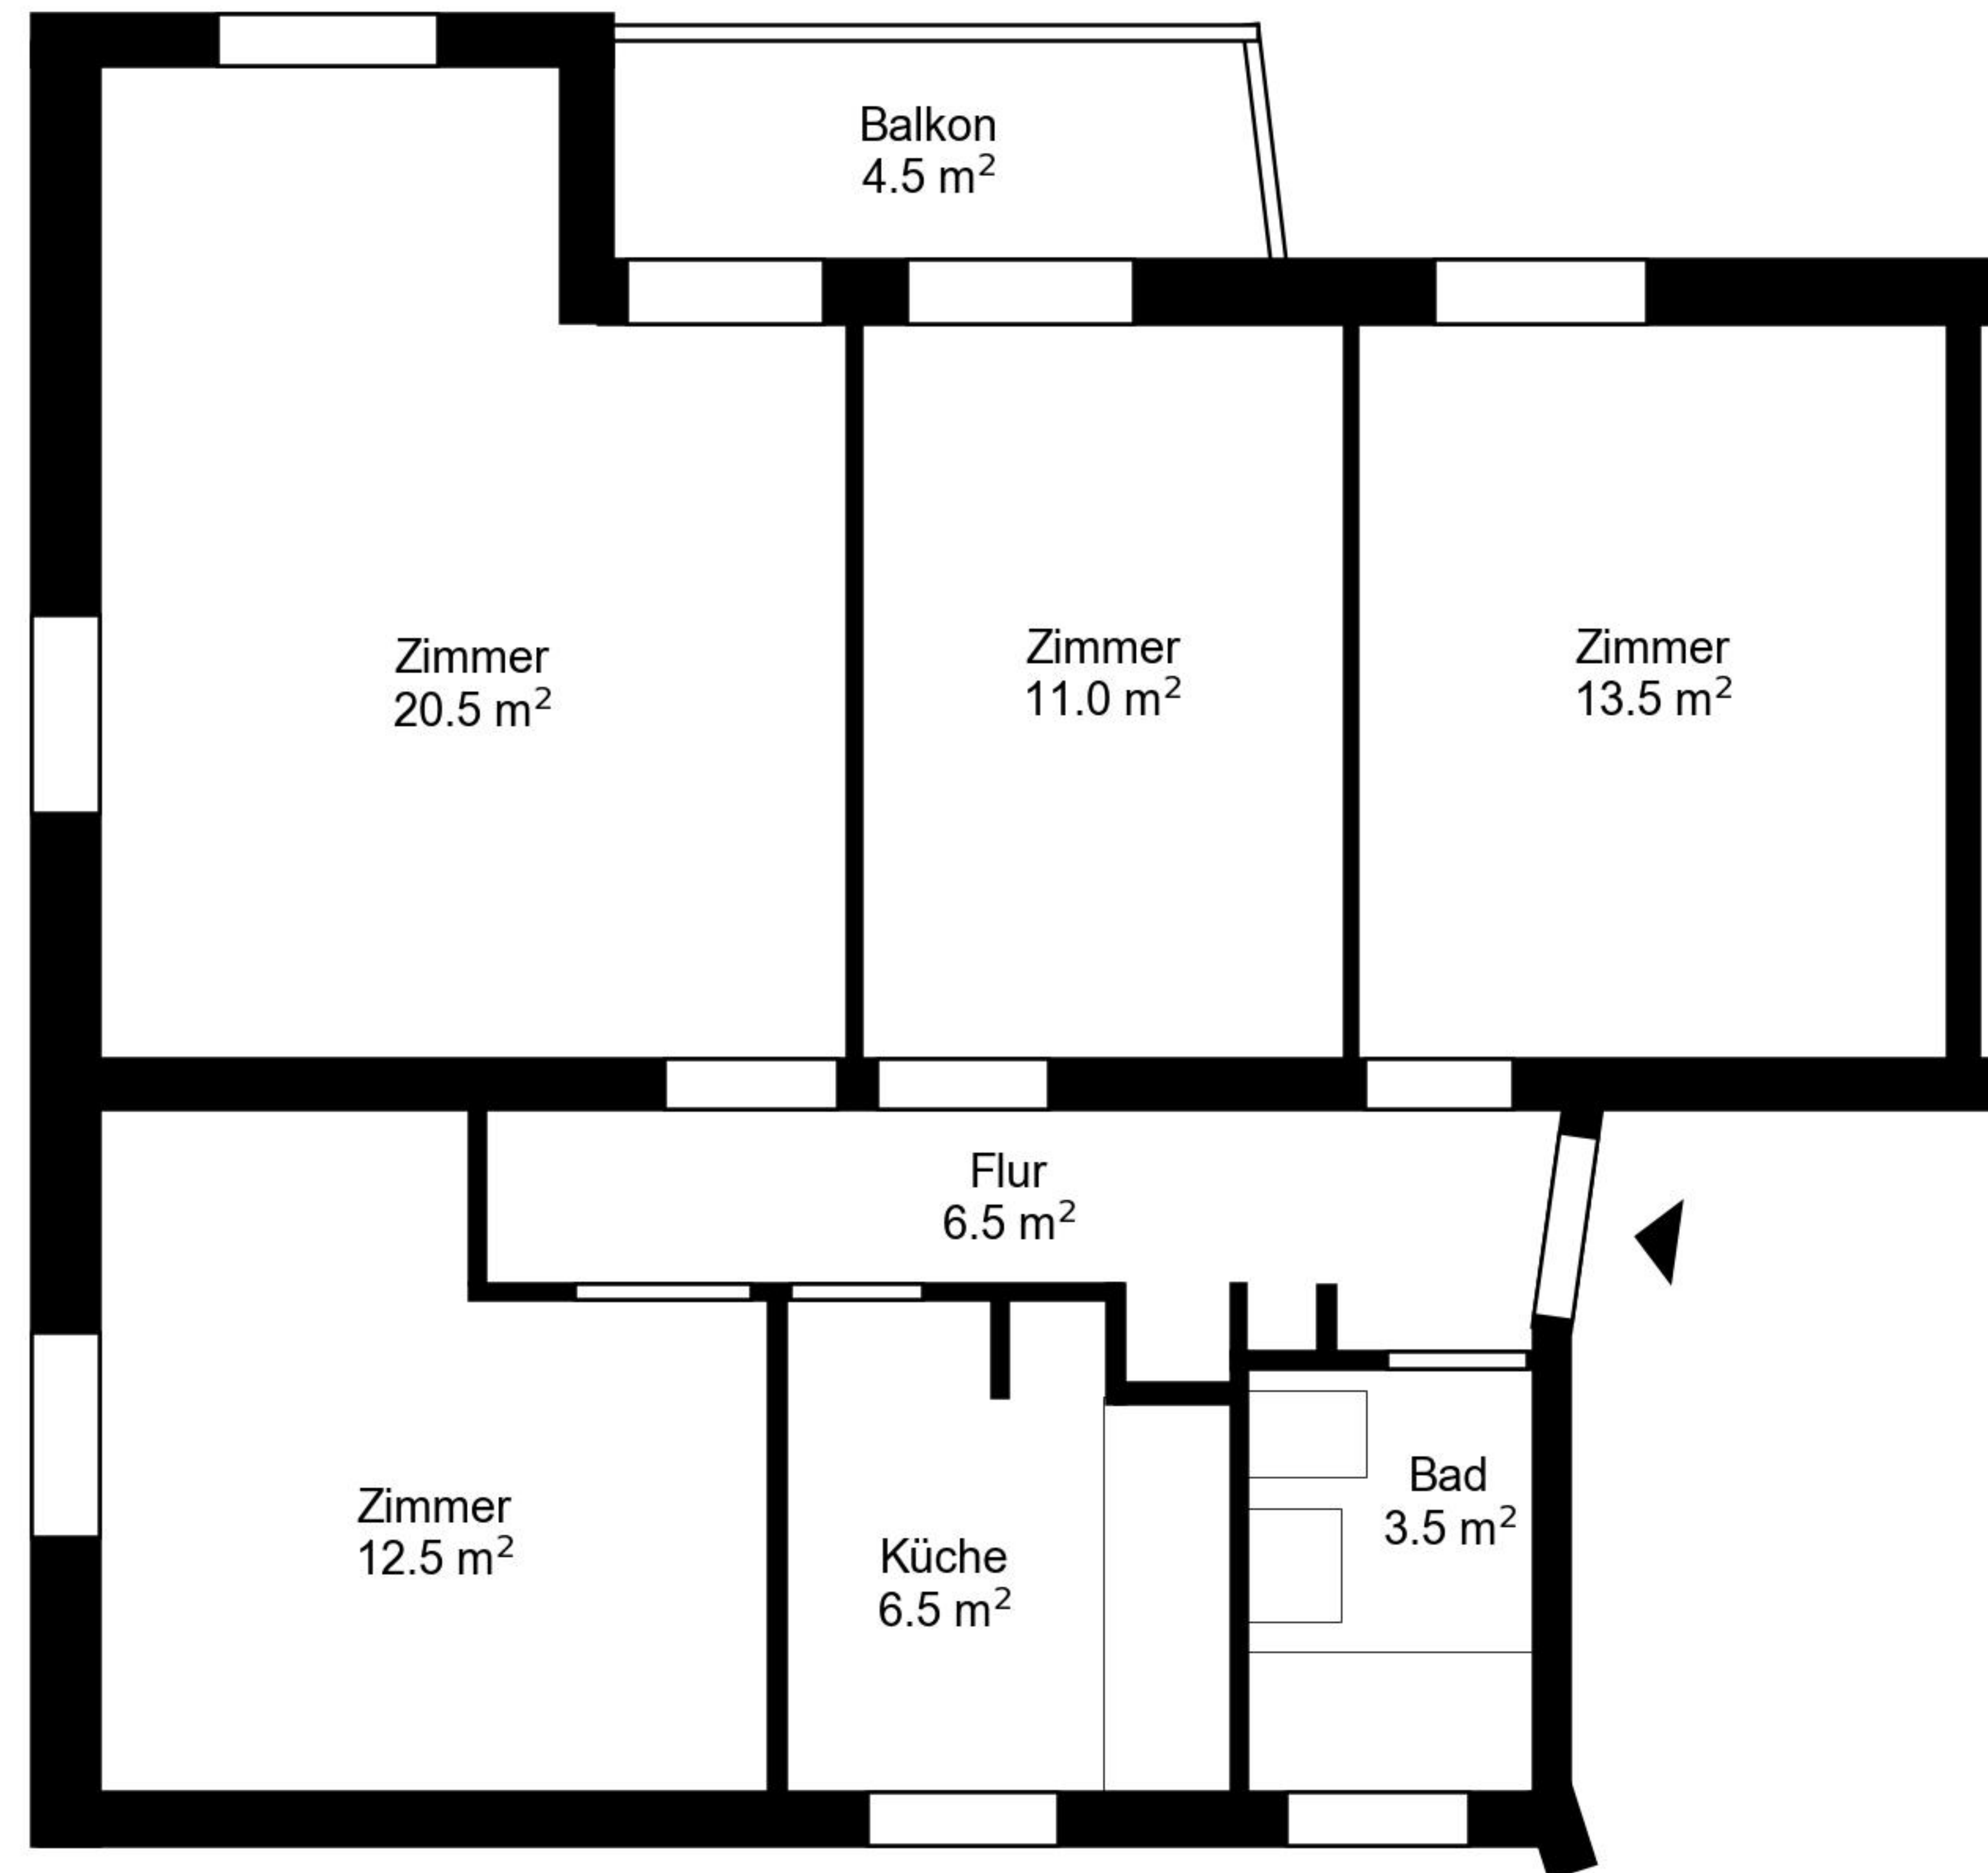

Grundriss

Adresse Einsiedlerstrasse 6 - 8, Oberrieden
Zimmer 4

Wohnfläche 74 m²
Geschoss 2. Obergeschoss

Angaben ohne Gewähr. Änderungen
bleiben vorbehalten.

livit