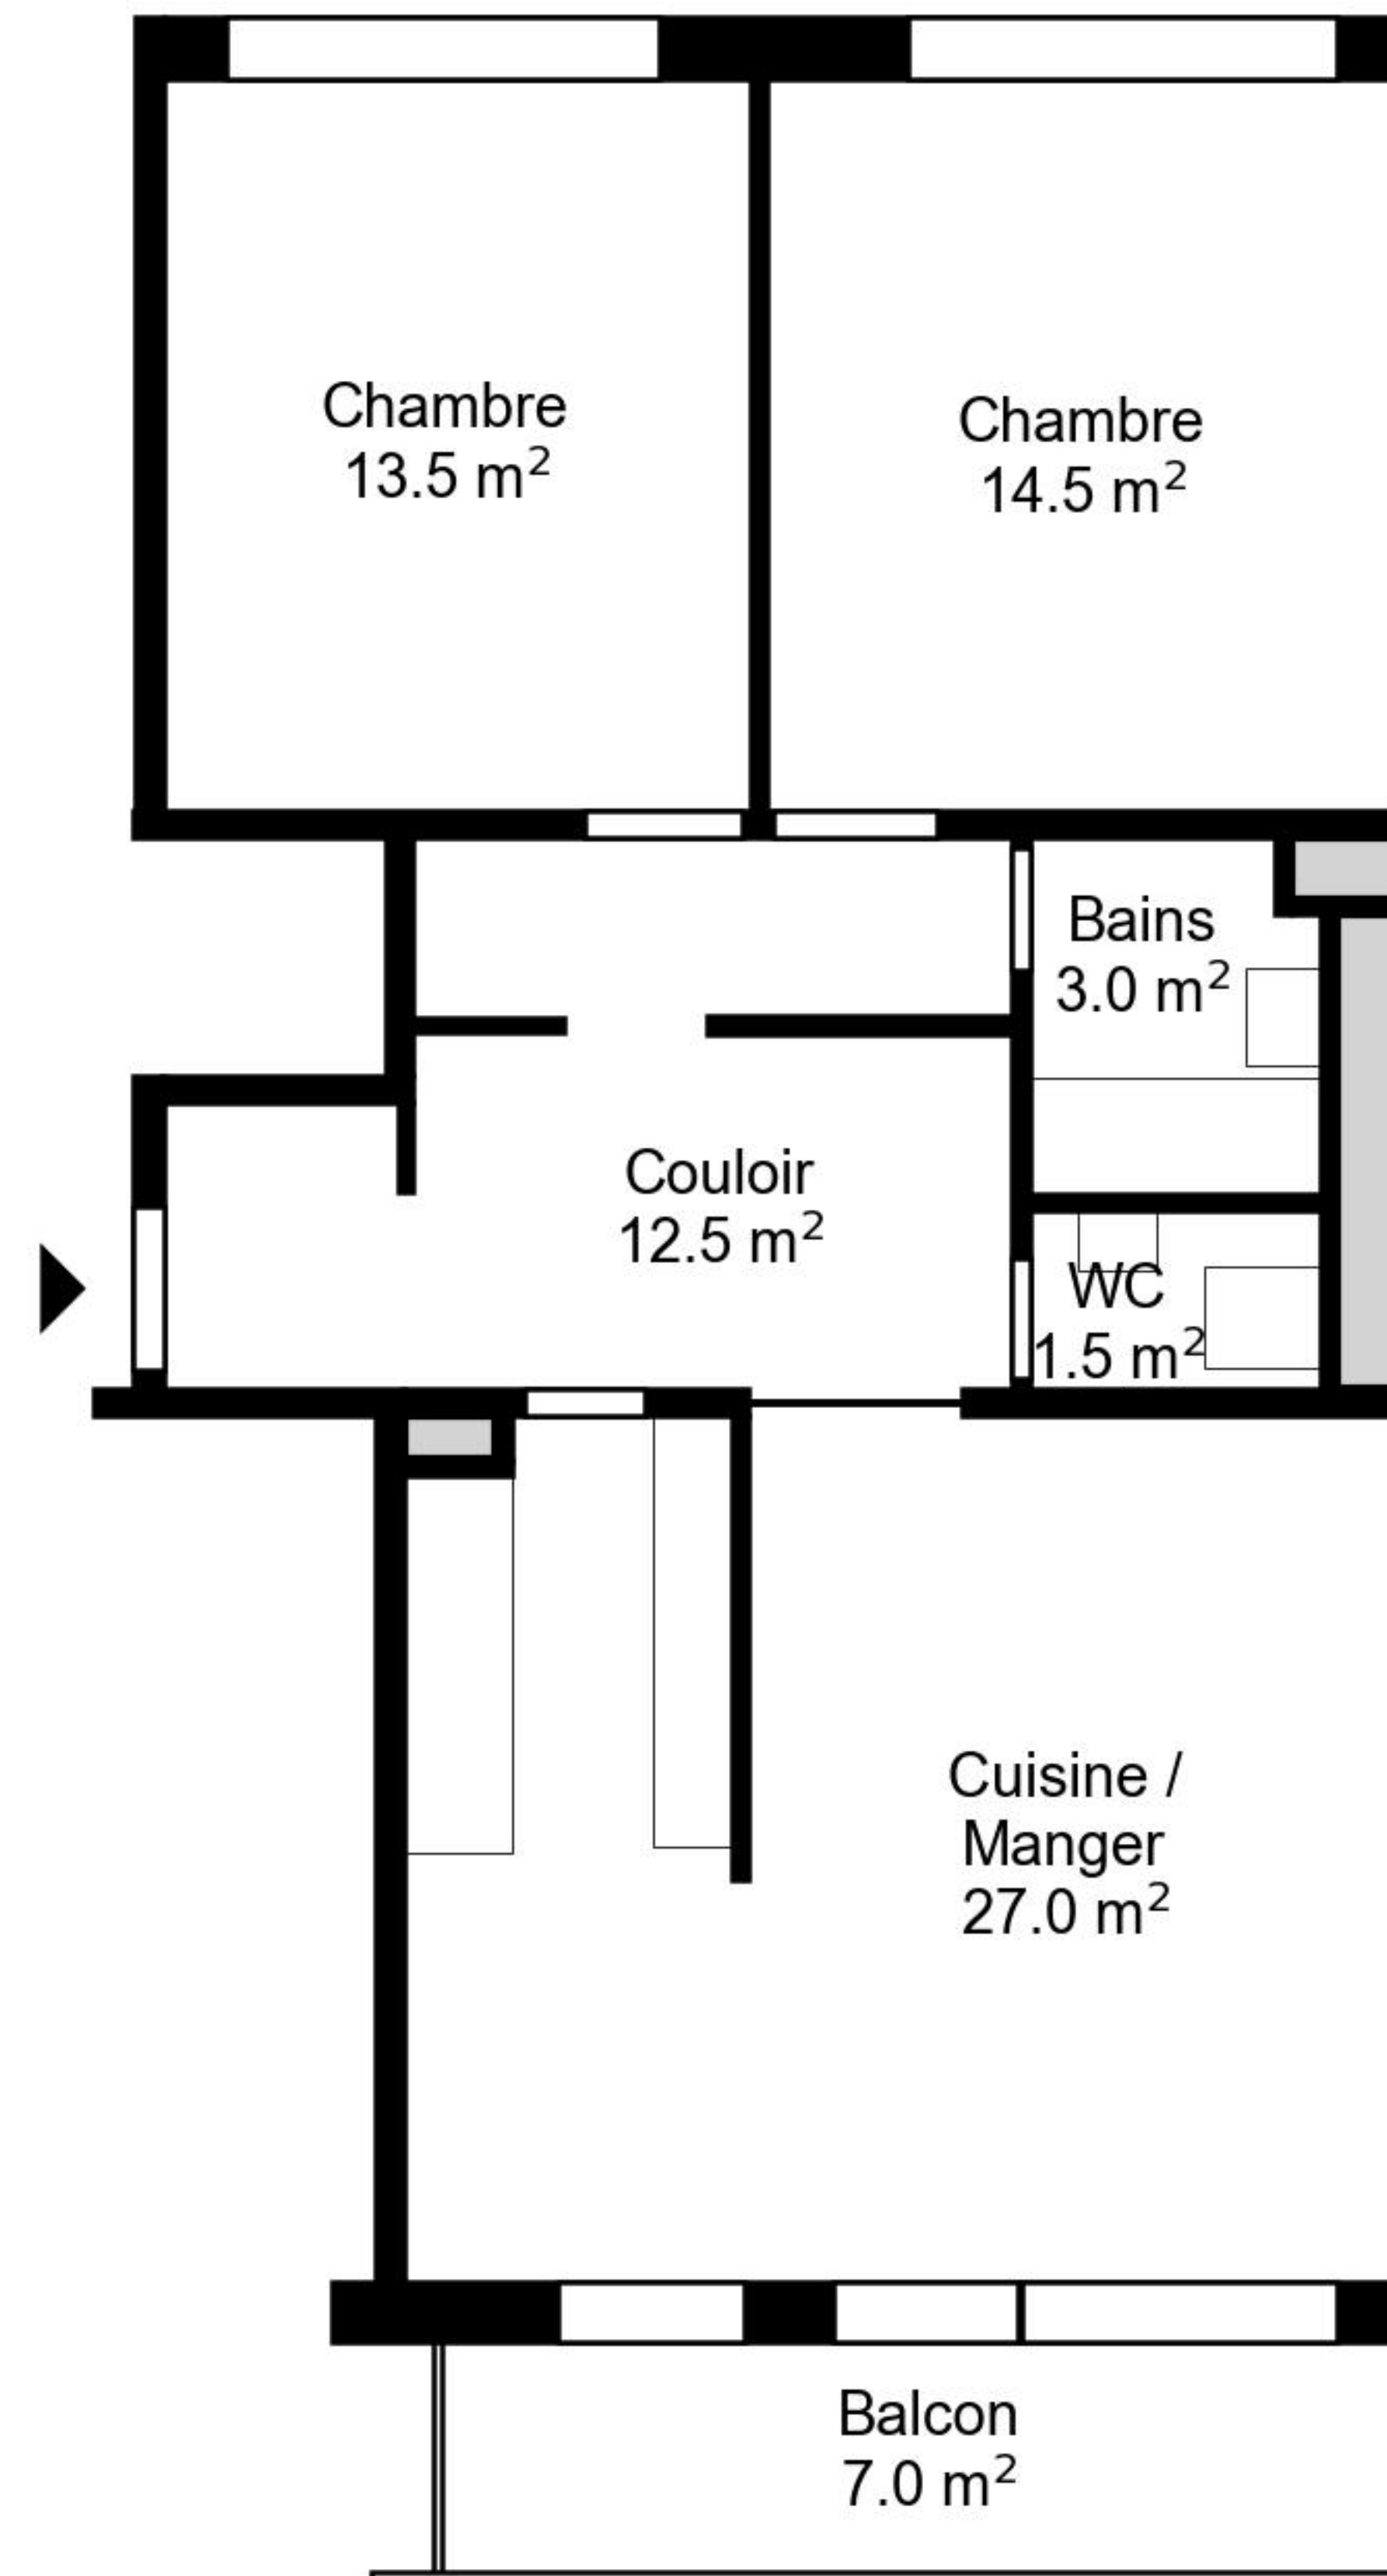

Plan

Adresse Rue Léon Michaud 4, Yverdon-les-Bains
Chambre 3.5
Espace à vivre 73 m²
Etage 1. Etage

Informations sans garantie. Nous nous réservons le droit d'apporter des modifications.